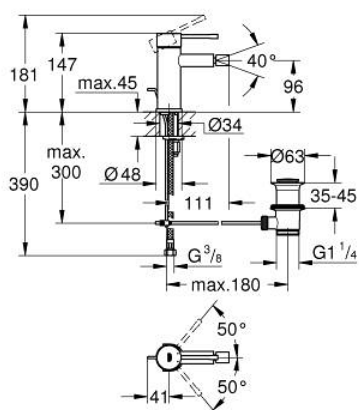

## 32 935 AL1 ESSENCE СМЕСИТЕЛЬ ОДНОРЫЧАЖНЫЙ ДЛЯ БИДЕ DN 15 S-SIZE

### ОПИСАНИЕ ПРОДУКТА

- Colour: темный графит, матовый
- монтаж на одно отверстие
- металлический рычаг
- GROHE SilkMove Плавность и точность управления - керамический картридж 28 мм
- с ограничителем температуры
- GROHE LongLife finish - стойкое долговечное покрытие
- GROHE FastFixation Plus Система ускорения и оптимизации монтажа
- аэратор с шаровым шарниром
- рычажный донный клапан 1 1/4"
- гибкая подводка
- минимальное давление 1,0 бар

32 935 AL1 ESSENCE СМЕСИТЕЛЬ ОДНОРЫЧАЖНЫЙ ДЛЯ БИДЕ  
DN 15  
S-SIZE

**ЗАПАСНЫЕ ЧАСТИ**

- 1: Рычаг (Spare part-nr. 46917AL0)
  - 2: Крепежное кольцо (Spare part-nr. 46715000)
  - 3: Картридж (Spare part-nr. 46580000)
  - 4: Тяга (Spare part-nr. 46739AL0)
  - 5: Аэратор (Spare part-nr. 13998000)
  - 6: Розетка (Spare part-nr. 48603AL0)
  - 7: Обратное резьбовое соединение (Spare part-nr. 46645000)
  - 8: Сливной гарнитур 1 1/4" (Spare part-nr. 28910AL0)
  - 8.1: Пробка (Spare part-nr. 07182AL0)
  - 8.2: Эксцентриковая тяга (Spare part-nr. 07052000)
  - 9: Монтажный ключ (Spare part-nr. 19017000)\*
  - 10: Эксцентриковая тяга (Spare part-nr. 07341000)\*
- \* Optional accessories