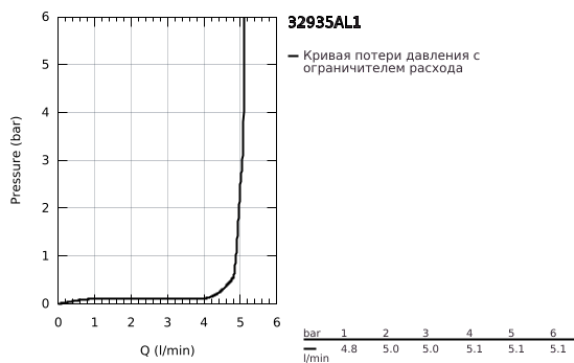

## 32 935 AL1 ESSENCE СМЕСИТЕЛЬ ОДНОРЫЧАЖНЫЙ ДЛЯ БИДЕ DN 15 S-SIZE

### ОПИСАНИЕ ПРОДУКТА

- Colour: темный графит, матовый
- монтаж на одно отверстие
- металлический рычаг
- GROHE SilkMove Плавность и точность управления - керамический картридж 28 мм
- с ограничителем температуры
- GROHE LongLife finish - стойкое долговечное покрытие
- GROHE FastFixation Plus Система ускорения и оптимизации монтажа
- аэратор с шаровым шарниром
- рычажный донный клапан 1 1/4"
- гибкая подводка
- минимальное давление 1,0 бар