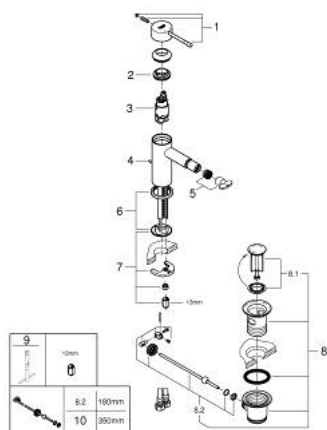

## 32 935 AL1 ESSENCE СМЕСИТЕЛЬ ОДНОРЫЧАЖНЫЙ ДЛЯ БИДЕ DN 15 S-SIZE

### ОПИСАНИЕ ПРОДУКТА

- Colour: темный графит, матовый
- монтаж на одно отверстие
- металлический рычаг
- GROHE SilkMove Плавность и точность управления - керамический картридж 28 мм
- с ограничителем температуры
- GROHE LongLife finish - стойкое долговечное покрытие
- GROHE FastFixation Plus Система ускорения и оптимизации монтажа
- аэратор с шаровым шарниром
- рычажный донный клапан 1 1/4"
- гибкая подводка
- минимальное давление 1,0 бар

32 935 AL1 ESSENCE СМЕСИТЕЛЬ ОДНОРЫЧАЖНЫЙ ДЛЯ БИДЕ  
DN 15  
S-SIZE

**ЗАПАСНЫЕ ЧАСТИ**

- 1: Рычаг (Spare part-nr. 46917AL0)
  - 2: Крепежное кольцо (Spare part-nr. 46715000)
  - 3: Картридж (Spare part-nr. 46580000)
  - 4: Тяга (Spare part-nr. 46739AL0)
  - 5: Аэратор (Spare part-nr. 13998000)
  - 6: Розетка (Spare part-nr. 48603AL0)
  - 7: Обратное резьбовое соединение (Spare part-nr. 46645000)
  - 8: Сливной гарнитур 1 1/4" (Spare part-nr. 28910AL0)
  - 8.1: Пробка (Spare part-nr. 07182AL0)
  - 8.2: Эксцентриковая тяга (Spare part-nr. 07052000)
  - 9: Монтажный ключ (Spare part-nr. 19017000)\*
  - 10: Эксцентриковая тяга (Spare part-nr. 07341000)\*
- \* Optional accessories