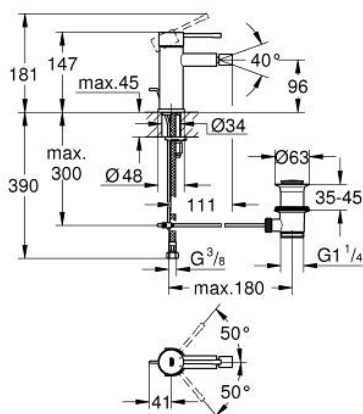

32 935 DA1 ESSENCE СМЕСИТЕЛЬ ОДНОРЫЧАЖНЫЙ ДЛЯ БИДЕ DN 15 S-SIZE

ОПИСАНИЕ ПРОДУКТА

- Colour: теплый закат, глянец
- монтаж на одно отверстие
- металлический рычаг
- GROHE SilkMove Плавность и точность управления - керамический картридж 28 мм
- с ограничителем температуры
- GROHE LongLife finish - стойкое долговечное покрытие
- GROHE FastFixation Plus Система ускорения и оптимизации монтажа
- аэратор с шаровым шарниром
- рычажный донный клапан 1 1/4"
- гибкая подводка
- минимальное давление 1,0 бар

32 935 DA1 **ESSENCE СМЕСИТЕЛЬ ОДНОРЫЧАЖНЫЙ ДЛЯ БИДЕ**
DN 15
S-SIZE

ЗАПАСНЫЕ ЧАСТИ

- 1: Рычаг (Spare part-nr. 46917DA0)
 - 2: Крепежное кольцо (Spare part-nr. 46715000)
 - 3: Картридж (Spare part-nr. 46580000)
 - 4: lift rod (Spare part-nr. 46739DA0)
 - 5: Аэратор (Spare part-nr. 13998000)
 - 6: Розетка (Spare part-nr. 48603DA0)
 - 7: Обратное резьбовое соединение (Spare part-nr. 46645000)
 - 8: Сливной гарнитур 1 1/4" (Spare part-nr. 28910DA0)
 - 8.1: Пробка (Spare part-nr. 07182DA0)
 - 8.2: Эксцентриковая тяга (Spare part-nr. 07052000)
 - 9: Монтажный ключ (Spare part-nr. 19017000)*
 - 10: Эксцентриковая тяга (Spare part-nr. 07341000)*
- * Optional accessories