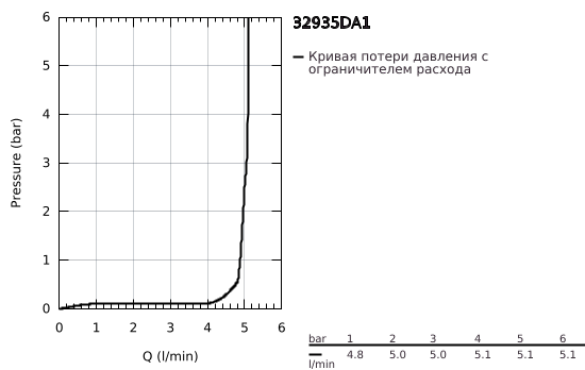

32 935 DA1 ESSENCE СМЕСИТЕЛЬ ОДНОРЫЧАЖНЫЙ ДЛЯ БИДЕ DN 15 S-SIZE

ОПИСАНИЕ ПРОДУКТА

- Colour: теплый закат, глянец
- монтаж на одно отверстие
- металлический рычаг
- GROHE SilkMove Плавность и точность управления - керамический картридж 28 мм
- с ограничителем температуры
- GROHE LongLife finish - стойкое долговечное покрытие
- GROHE FastFixation Plus Система ускорения и оптимизации монтажа
- аэратор с шаровым шарниром
- рычажный донный клапан 1 1/4"
- гибкая подводка
- минимальное давление 1,0 бар

32 935 DA1 **ESSENCE СМЕСИТЕЛЬ ОДНОРЫЧАЖНЫЙ ДЛЯ БИДЕ**
DN 15
S-SIZE

ЗАПАСНЫЕ ЧАСТИ

- 1: Рычаг (Spare part-nr. 46917DA0)
 - 2: Крепежное кольцо (Spare part-nr. 46715000)
 - 3: Картридж (Spare part-nr. 46580000)
 - 4: lift rod (Spare part-nr. 46739DA0)
 - 5: Аэратор (Spare part-nr. 13998000)
 - 6: Розетка (Spare part-nr. 48603DA0)
 - 7: Обратное резьбовое соединение (Spare part-nr. 46645000)
 - 8: Сливной гарнитур 1 1/4" (Spare part-nr. 28910DA0)
 - 8.1: Пробка (Spare part-nr. 07182DA0)
 - 8.2: Эксцентриковая тяга (Spare part-nr. 07052000)
 - 9: Монтажный ключ (Spare part-nr. 19017000)*
 - 10: Эксцентриковая тяга (Spare part-nr. 07341000)*
- * Optional accessories