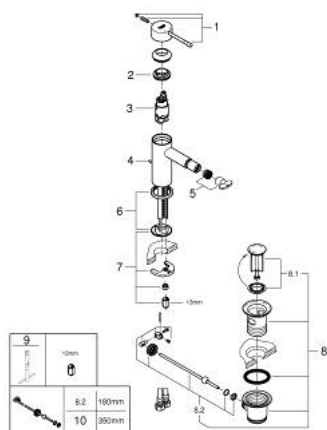

32 935 DA1 ESSENCE СМЕСИТЕЛЬ ОДНОРЫЧАЖНЫЙ ДЛЯ БИДЕ DN 15 S-SIZE

ОПИСАНИЕ ПРОДУКТА

- Colour: теплый закат, глянец
- монтаж на одно отверстие
- металлический рычаг
- GROHE SilkMove Плавность и точность управления - керамический картридж 28 мм
- с ограничителем температуры
- GROHE LongLife finish - стойкое долговечное покрытие
- GROHE FastFixation Plus Система ускорения и оптимизации монтажа
- аэратор с шаровым шарниром
- рычажный донный клапан 1 1/4"
- гибкая подводка
- минимальное давление 1,0 бар

32 935 DA1 **ESSENCE СМЕСИТЕЛЬ ОДНОРЫЧАЖНЫЙ ДЛЯ БИДЕ**
DN 15
S-SIZE

ЗАПАСНЫЕ ЧАСТИ

- 1: Рычаг (Spare part-nr. 46917DA0)
 - 2: Крепежное кольцо (Spare part-nr. 46715000)
 - 3: Картридж (Spare part-nr. 46580000)
 - 4: lift rod (Spare part-nr. 46739DA0)
 - 5: Аэратор (Spare part-nr. 13998000)
 - 6: Розетка (Spare part-nr. 48603DA0)
 - 7: Обратное резьбовое соединение (Spare part-nr. 46645000)
 - 8: Сливной гарнитур 1 1/4" (Spare part-nr. 28910DA0)
 - 8.1: Пробка (Spare part-nr. 07182DA0)
 - 8.2: Эксцентриковая тяга (Spare part-nr. 07052000)
 - 9: Монтажный ключ (Spare part-nr. 19017000)*
 - 10: Эксцентриковая тяга (Spare part-nr. 07341000)*
- * Optional accessories