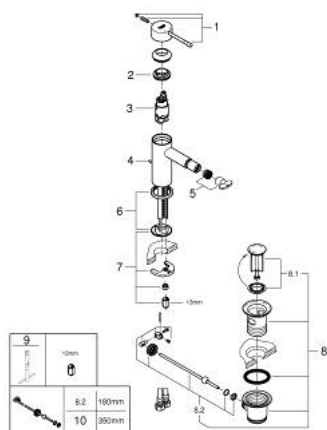

32 935 DC1 ESSENCE СМЕСИТЕЛЬ ОДНОРЫЧАЖНЫЙ ДЛЯ БИДЕ DN 15 S-SIZE

ОПИСАНИЕ ПРОДУКТА

- Colour: суперсталь
- монтаж на одно отверстие
- металлический рычаг
- GROHE SilkMove Плавность и точность управления - керамический картридж 28 мм
- с ограничителем температуры
- GROHE LongLife finish - стойкое долговечное покрытие
- GROHE FastFixation Plus Система ускорения и оптимизации монтажа
- аэратор с шаровым шарниром
- рычажный донный клапан 1 1/4"
- гибкая подводка
- минимальное давление 1,0 бар

32 935 DC1 **ESSENCE СМЕСИТЕЛЬ ОДНОРЫЧАЖНЫЙ ДЛЯ БИДЕ**
DN 15
S-SIZE

ЗАПАСНЫЕ ЧАСТИ

- 1: Рычаг (Spare part-nr. 46917DC0)
 - 2: Крепежное кольцо (Spare part-nr. 46715000)
 - 3: Картридж (Spare part-nr. 46580000)
 - 4: Тяга (Spare part-nr. 46739EN0)
 - 5: Аэратор (Spare part-nr. 13998000)
 - 7: Обратное резьбовое соединение (Spare part-nr. 46645000)
 - 8: Сливной гарнитур 1 1/4" (Spare part-nr. 28910DC0)
 - 8.1: Пробка (Spare part-nr. 07182DC0)
 - 8.2: Эксцентриковая тяга (Spare part-nr. 07052000)
 - 9: Монтажный ключ (Spare part-nr. 19017000)*
 - 10: Эксцентриковая тяга (Spare part-nr. 07341000)*
- * Optional accessories