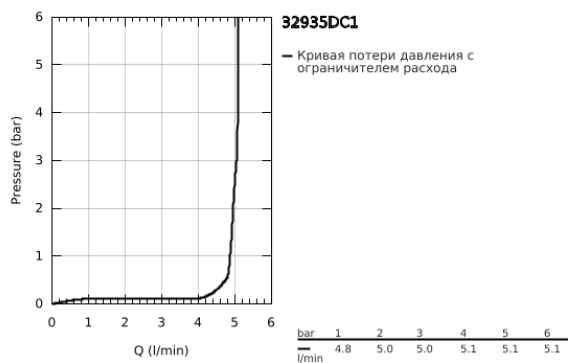

32 935 DC1 ESSENCE СМЕСИТЕЛЬ ОДНОРЫЧАЖНЫЙ ДЛЯ БИДЕ DN 15 S-SIZE

ОПИСАНИЕ ПРОДУКТА

- Colour: суперсталь
- монтаж на одно отверстие
- металлический рычаг
- GROHE SilkMove Плавность и точность управления - керамический картридж 28 мм
- с ограничителем температуры
- GROHE LongLife finish - стойкое долговечное покрытие
- GROHE FastFixation Plus Система ускорения и оптимизации монтажа
- аэратор с шаровым шарниром
- рычажный донный клапан 1 1/4"
- гибкая подводка
- минимальное давление 1,0 бар

32 935 DC1 **ESSENCE СМЕСИТЕЛЬ ОДНОРЫЧАЖНЫЙ ДЛЯ БИДЕ**
DN 15
S-SIZE

ЗАПАСНЫЕ ЧАСТИ

- 1: Рычаг (Spare part-nr. 46917DC0)
 - 2: Крепежное кольцо (Spare part-nr. 46715000)
 - 3: Картридж (Spare part-nr. 46580000)
 - 4: Тяга (Spare part-nr. 46739EN0)
 - 5: Аэратор (Spare part-nr. 13998000)
 - 7: Обратное резьбовое соединение (Spare part-nr. 46645000)
 - 8: Сливной гарнитур 1 1/4" (Spare part-nr. 28910DC0)
 - 8.1: Пробка (Spare part-nr. 07182DC0)
 - 8.2: Эксцентриковая тяга (Spare part-nr. 07052000)
 - 9: Монтажный ключ (Spare part-nr. 19017000)*
 - 10: Эксцентриковая тяга (Spare part-nr. 07341000)*
- * Optional accessories