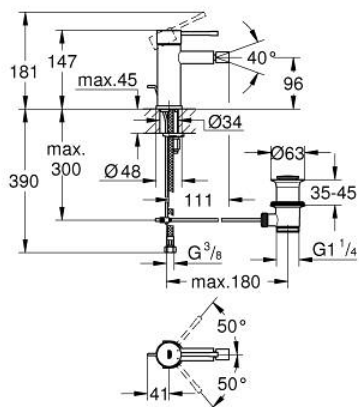

32 935 DC1 ESSENCE СМЕСИТЕЛЬ ОДНОРЫЧАЖНЫЙ ДЛЯ БИДЕ DN 15 S-SIZE

ОПИСАНИЕ ПРОДУКТА

- Colour: суперсталь
- монтаж на одно отверстие
- металлический рычаг
- GROHE SilkMove Плавность и точность управления - керамический картридж 28 мм
- с ограничителем температуры
- GROHE LongLife finish - стойкое долговечное покрытие
- GROHE FastFixation Plus Система ускорения и оптимизации монтажа
- аэратор с шаровым шарниром
- рычажный донный клапан 1 1/4"
- гибкая подводка
- минимальное давление 1,0 бар

32 935 DC1 **ESSENCE СМЕСИТЕЛЬ ОДНОРЫЧАЖНЫЙ ДЛЯ БИДЕ**
DN 15
S-SIZE

ЗАПАСНЫЕ ЧАСТИ

- 1: Рычаг (Spare part-nr. 46917DC0)
 - 2: Крепежное кольцо (Spare part-nr. 46715000)
 - 3: Картридж (Spare part-nr. 46580000)
 - 4: Тяга (Spare part-nr. 46739EN0)
 - 5: Аэратор (Spare part-nr. 13998000)
 - 7: Обратное резьбовое соединение (Spare part-nr. 46645000)
 - 8: Сливной гарнитур 1 1/4" (Spare part-nr. 28910DC0)
 - 8.1: Пробка (Spare part-nr. 07182DC0)
 - 8.2: Эксцентриковая тяга (Spare part-nr. 07052000)
 - 9: Монтажный ключ (Spare part-nr. 19017000)*
 - 10: Эксцентриковая тяга (Spare part-nr. 07341000)*
- * Optional accessories