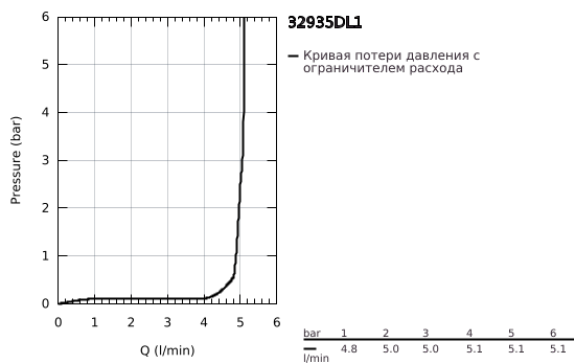

32 935 DL1 ESSENCE СМЕСИТЕЛЬ ОДНОРЫЧАЖНЫЙ ДЛЯ БИДЕ DN 15 S-SIZE

ОПИСАНИЕ ПРОДУКТА

- Colour: теплый закат, матовый
- монтаж на одно отверстие
- металлический рычаг
- GROHE SilkMove Плавность и точность управления - керамический картридж 28 мм
- с ограничителем температуры
- GROHE LongLife finish - стойкое долговечное покрытие
- GROHE FastFixation Plus Система ускорения и оптимизации монтажа
- аэратор с шаровым шарниром
- рычажный донный клапан 1 1/4"
- гибкая подводка
- минимальное давление 1,0 бар

32 935 DL1 **ESSENCE СМЕСИТЕЛЬ ОДНОРЫЧАЖНЫЙ ДЛЯ БИДЕ**
DN 15
S-SIZE

ЗАПАСНЫЕ ЧАСТИ

- 1: Рычаг (Spare part-nr. 46917DL0)
 - 2: Крепежное кольцо (Spare part-nr. 46715000)
 - 3: Картридж (Spare part-nr. 46580000)
 - 4: lift rod (Spare part-nr. 46739DL0)
 - 5: Аэратор (Spare part-nr. 13998000)
 - 6: Розетка (Spare part-nr. 48603DL0)
 - 7: Обратное резьбовое соединение (Spare part-nr. 46645000)
 - 8: Сливной гарнитур 1 1/4" (Spare part-nr. 28910DL0)
 - 8.1: Пробка (Spare part-nr. 07182DL0)
 - 8.2: Эксцентриковая тяга (Spare part-nr. 07052000)
 - 9: Монтажный ключ (Spare part-nr. 19017000)*
 - 10: Эксцентриковая тяга (Spare part-nr. 07341000)*
- * Optional accessories