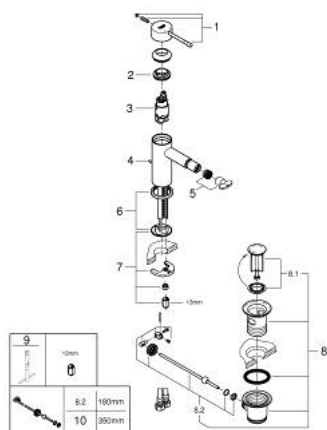

32 935 DL1 ESSENCE СМЕСИТЕЛЬ ОДНОРЫЧАЖНЫЙ ДЛЯ БИДЕ DN 15 S-SIZE

ОПИСАНИЕ ПРОДУКТА

- Colour: теплый закат, матовый
- монтаж на одно отверстие
- металлический рычаг
- GROHE SilkMove Плавность и точность управления - керамический картридж 28 мм
- с ограничителем температуры
- GROHE LongLife finish - стойкое долговечное покрытие
- GROHE FastFixation Plus Система ускорения и оптимизации монтажа
- аэратор с шаровым шарниром
- рычажный донный клапан 1 1/4"
- гибкая подводка
- минимальное давление 1,0 бар

32 935 DL1 **ESSENCE СМЕСИТЕЛЬ ОДНОРЫЧАЖНЫЙ ДЛЯ БИДЕ**
DN 15
S-SIZE

ЗАПАСНЫЕ ЧАСТИ

- 1: Рычаг (Spare part-nr. 46917DL0)
 - 2: Крепежное кольцо (Spare part-nr. 46715000)
 - 3: Картридж (Spare part-nr. 46580000)
 - 4: lift rod (Spare part-nr. 46739DL0)
 - 5: Аэратор (Spare part-nr. 13998000)
 - 6: Розетка (Spare part-nr. 48603DL0)
 - 7: Обратное резьбовое соединение (Spare part-nr. 46645000)
 - 8: Сливной гарнитур 1 1/4" (Spare part-nr. 28910DL0)
 - 8.1: Пробка (Spare part-nr. 07182DL0)
 - 8.2: Эксцентриковая тяга (Spare part-nr. 07052000)
 - 9: Монтажный ключ (Spare part-nr. 19017000)*
 - 10: Эксцентриковая тяга (Spare part-nr. 07341000)*
- * Optional accessories