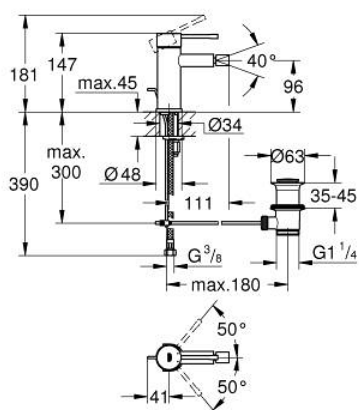

32 935 DL1 ESSENCE СМЕСИТЕЛЬ ОДНОРЫЧАЖНЫЙ ДЛЯ БИДЕ DN 15 S-SIZE

ОПИСАНИЕ ПРОДУКТА

- Colour: теплый закат, матовый
- монтаж на одно отверстие
- металлический рычаг
- GROHE SilkMove Плавность и точность управления - керамический картридж 28 мм
- с ограничителем температуры
- GROHE LongLife finish - стойкое долговечное покрытие
- GROHE FastFixation Plus Система ускорения и оптимизации монтажа
- аэратор с шаровым шарниром
- рычажный донный клапан 1 1/4"
- гибкая подводка
- минимальное давление 1,0 бар

32 935 DL1 **ESSENCE СМЕСИТЕЛЬ ОДНОРЫЧАЖНЫЙ ДЛЯ БИДЕ**
DN 15
S-SIZE

ЗАПАСНЫЕ ЧАСТИ

- 1: Рычаг (Spare part-nr. 46917DL0)
 - 2: Крепежное кольцо (Spare part-nr. 46715000)
 - 3: Картридж (Spare part-nr. 46580000)
 - 4: lift rod (Spare part-nr. 46739DL0)
 - 5: Аэратор (Spare part-nr. 13998000)
 - 6: Розетка (Spare part-nr. 48603DL0)
 - 7: Обратное резьбовое соединение (Spare part-nr. 46645000)
 - 8: Сливной гарнитур 1 1/4" (Spare part-nr. 28910DL0)
 - 8.1: Пробка (Spare part-nr. 07182DL0)
 - 8.2: Эксцентриковая тяга (Spare part-nr. 07052000)
 - 9: Монтажный ключ (Spare part-nr. 19017000)*
 - 10: Эксцентриковая тяга (Spare part-nr. 07341000)*
- * Optional accessories