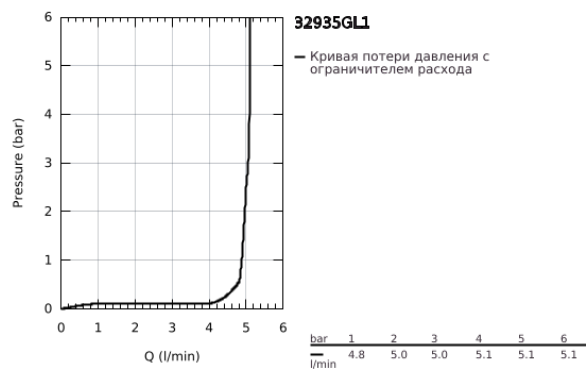

## 32 935 GL1 ESSENCE СМЕСИТЕЛЬ ОДНОРЫЧАЖНЫЙ ДЛЯ БИДЕ DN 15 S-SIZE

### ОПИСАНИЕ ПРОДУКТА

- Colour: холодный рассвет, глянец
- монтаж на одно отверстие
- металлический рычаг
- GROHE SilkMove Плавность и точность управления - керамический картридж 28 мм
- с ограничителем температуры
- GROHE LongLife finish - стойкое долговечное покрытие
- GROHE FastFixation Plus Система ускорения и оптимизации монтажа
- аэратор с шаровым шарниром
- рычажный донный клапан 1 1/4"
- гибкая подводка
- минимальное давление 1,0 бар