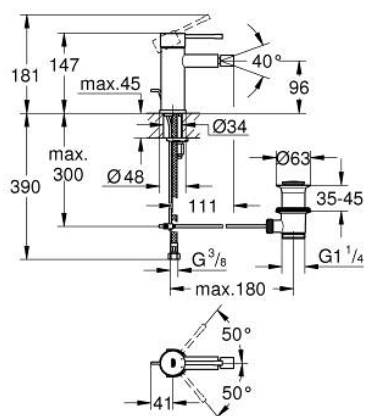

## 32 935 GL1 ESSENCE СМЕСИТЕЛЬ ОДНОРЫЧАЖНЫЙ ДЛЯ БИДЕ DN 15 S-SIZE

### ОПИСАНИЕ ПРОДУКТА

- Colour: холодный рассвет, глянец
- монтаж на одно отверстие
- металлический рычаг
- GROHE SilkMove Плавность и точность управления - керамический картридж 28 мм
- с ограничителем температуры
- GROHE LongLife finish - стойкое долговечное покрытие
- GROHE FastFixation Plus Система ускорения и оптимизации монтажа
- аэратор с шаровым шарниром
- рычажный донный клапан 1 1/4"
- гибкая подводка
- минимальное давление 1,0 бар

32 935 GL1 **ESSENCE СМЕСИТЕЛЬ ОДНОРЫЧАЖНЫЙ ДЛЯ БИДЕ**  
**DN 15**  
**S-SIZE**

**ЗАПАСНЫЕ ЧАСТИ**

- 1: Рычаг (Spare part-nr. 46917GL0)
  - 2: Крепежное кольцо (Spare part-nr. 46715000)
  - 3: Картридж (Spare part-nr. 46580000)
  - 4: lift rod (Spare part-nr. 46739GL0)
  - 5: Аэратор (Spare part-nr. 13998000)
  - 6: Розетка (Spare part-nr. 48603GL0)
  - 7: Обратное резьбовое соединение (Spare part-nr. 46645000)
  - 8: Сливной гарнитур 1 1/4" (Spare part-nr. 28910GL0)
  - 8.1: Пробка (Spare part-nr. 07182GL0)
  - 8.2: Эксцентриковая тяга (Spare part-nr. 07052000)
  - 9: Монтажный ключ (Spare part-nr. 19017000)\*
  - 10: Эксцентриковая тяга (Spare part-nr. 07341000)\*
- \* Optional accessories