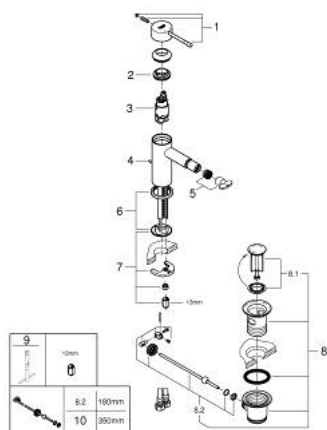

## 32 935 GL1 ESSENCE СМЕСИТЕЛЬ ОДНОРЫЧАЖНЫЙ ДЛЯ БИДЕ DN 15 S-SIZE

### ОПИСАНИЕ ПРОДУКТА

- Colour: холодный рассвет, глянец
- монтаж на одно отверстие
- металлический рычаг
- GROHE SilkMove Плавность и точность управления - керамический картридж 28 мм
- с ограничителем температуры
- GROHE LongLife finish - стойкое долговечное покрытие
- GROHE FastFixation Plus Система ускорения и оптимизации монтажа
- аэратор с шаровым шарниром
- рычажный донный клапан 1 1/4"
- гибкая подводка
- минимальное давление 1,0 бар

32 935 GL1 **ESSENCE СМЕСИТЕЛЬ ОДНОРЫЧАЖНЫЙ ДЛЯ БИДЕ**  
**DN 15**  
**S-SIZE**

**ЗАПАСНЫЕ ЧАСТИ**

- 1: Рычаг (Spare part-nr. 46917GL0)
  - 2: Крепежное кольцо (Spare part-nr. 46715000)
  - 3: Картридж (Spare part-nr. 46580000)
  - 4: lift rod (Spare part-nr. 46739GL0)
  - 5: Аэратор (Spare part-nr. 13998000)
  - 6: Розетка (Spare part-nr. 48603GL0)
  - 7: Обратное резьбовое соединение (Spare part-nr. 46645000)
  - 8: Сливной гарнитур 1 1/4" (Spare part-nr. 28910GL0)
  - 8.1: Пробка (Spare part-nr. 07182GL0)
  - 8.2: Эксцентриковая тяга (Spare part-nr. 07052000)
  - 9: Монтажный ключ (Spare part-nr. 19017000)\*
  - 10: Эксцентриковая тяга (Spare part-nr. 07341000)\*
- \* Optional accessories