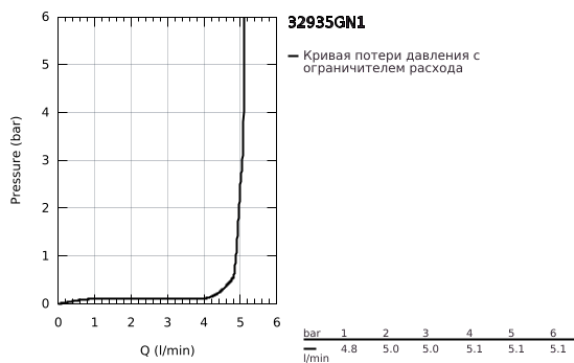

32 935 GN1 ESSENCE СМЕСИТЕЛЬ ОДНОРЫЧАЖНЫЙ ДЛЯ БИДЕ DN 15 S-SIZE

ОПИСАНИЕ ПРОДУКТА

- Colour: холодный рассвет, матовый
- монтаж на одно отверстие
- металлический рычаг
- GROHE SilkMove Плавность и точность управления - керамический картридж 28 мм
- с ограничителем температуры
- GROHE LongLife finish - стойкое долговечное покрытие
- GROHE FastFixation Plus Система ускорения и оптимизации монтажа
- аэратор с шаровым шарниром
- рычажный донный клапан 1 1/4"
- гибкая подводка
- минимальное давление 1,0 бар