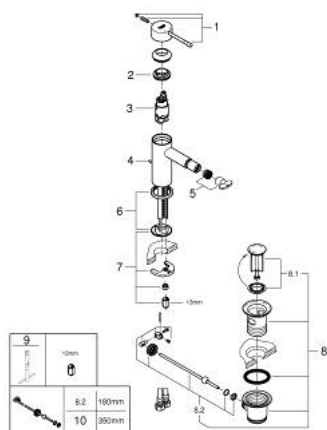

32 935 GN1 ESSENCE СМЕСИТЕЛЬ ОДНОРЫЧАЖНЫЙ ДЛЯ БИДЕ DN 15 S-SIZE

ОПИСАНИЕ ПРОДУКТА

- Colour: холодный рассвет, матовый
- монтаж на одно отверстие
- металлический рычаг
- GROHE SilkMove Плавность и точность управления - керамический картридж 28 мм
- с ограничителем температуры
- GROHE LongLife finish - стойкое долговечное покрытие
- GROHE FastFixation Plus Система ускорения и оптимизации монтажа
- аэратор с шаровым шарниром
- рычажный донный клапан 1 1/4"
- гибкая подводка
- минимальное давление 1,0 бар

32 935 GN1 **ESSENCE СМЕСИТЕЛЬ ОДНОРЫЧАЖНЫЙ ДЛЯ БИДЕ**
DN 15
S-SIZE

ЗАПАСНЫЕ ЧАСТИ

- 1: Рычаг (Spare part-nr. 46917GN0)
 - 2: Крепежное кольцо (Spare part-nr. 46715000)
 - 3: Картридж (Spare part-nr. 46580000)
 - 4: Тяга (Spare part-nr. 46739GN0)
 - 5: Аэратор (Spare part-nr. 13998000)
 - 6: Розетка (Spare part-nr. 48603GN0)
 - 7: Обратное резьбовое соединение (Spare part-nr. 46645000)
 - 8: Сливной гарнитур 1 1/4" (Spare part-nr. 28910GN0)
 - 8.1: Пробка (Spare part-nr. 07182GN0)
 - 8.2: Эксцентриковая тяга (Spare part-nr. 07052000)
 - 9: Монтажный ключ (Spare part-nr. 19017000)*
 - 10: Эксцентриковая тяга (Spare part-nr. 07341000)*
- * Optional accessories