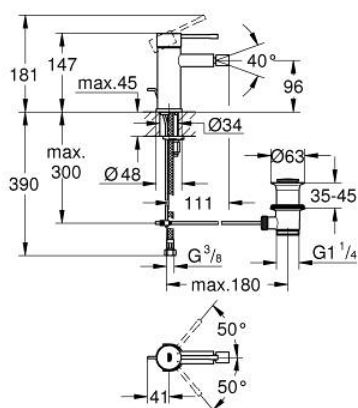

32 935 GN1 ESSENCE СМЕСИТЕЛЬ ОДНОРЫЧАЖНЫЙ ДЛЯ БИДЕ DN 15 S-SIZE

ОПИСАНИЕ ПРОДУКТА

- Colour: холодный рассвет, матовый
- монтаж на одно отверстие
- металлический рычаг
- GROHE SilkMove Плавность и точность управления - керамический картридж 28 мм
- с ограничителем температуры
- GROHE LongLife finish - стойкое долговечное покрытие
- GROHE FastFixation Plus Система ускорения и оптимизации монтажа
- аэратор с шаровым шарниром
- рычажный донный клапан 1 1/4"
- гибкая подводка
- минимальное давление 1,0 бар

32 935 GN1 **ESSENCE СМЕСИТЕЛЬ ОДНОРЫЧАЖНЫЙ ДЛЯ БИДЕ**
DN 15
S-SIZE

ЗАПАСНЫЕ ЧАСТИ

- 1: Рычаг (Spare part-nr. 46917GN0)
 - 2: Крепежное кольцо (Spare part-nr. 46715000)
 - 3: Картридж (Spare part-nr. 46580000)
 - 4: Тяга (Spare part-nr. 46739GN0)
 - 5: Аэратор (Spare part-nr. 13998000)
 - 6: Розетка (Spare part-nr. 48603GN0)
 - 7: Обратное резьбовое соединение (Spare part-nr. 46645000)
 - 8: Сливной гарнитур 1 1/4" (Spare part-nr. 28910GN0)
 - 8.1: Пробка (Spare part-nr. 07182GN0)
 - 8.2: Эксцентриковая тяга (Spare part-nr. 07052000)
 - 9: Монтажный ключ (Spare part-nr. 19017000)*
 - 10: Эксцентриковая тяга (Spare part-nr. 07341000)*
- * Optional accessories