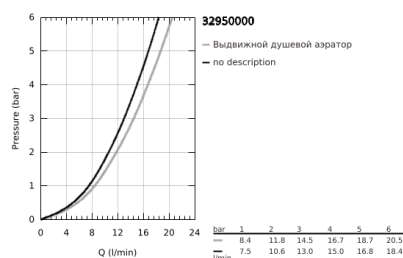

## 32 950 000 K7 СМЕСИТЕЛЬ ОДНОРЫЧАЖНЫЙ ДЛЯ МОЙКИ, DN 15

### ОПИСАНИЕ ПРОДУКТА

- Colour: хром
- монтаж на одно отверстие
- GROHE LongLife finish - стойкое долговечное покрытие
- GROHE SilkMove Плавность и точность управления - керамический картридж 35 мм
- профессиональная лейка
- автоматический переключатель аэратор/SpeedClean душевая струя
- автоматическое возвратное переключение аэратора после выключения
- металлическая лейка
- настраиваемый ограничитель потока
- поворотный излив
- угол поворота 140°
- с защитой от обратного потока
- гибкая подводка
- система быстрого монтажа
- максимальный расход (при давлении 3 бара): 14 л/мин
- минимальное давление 1,0 бар