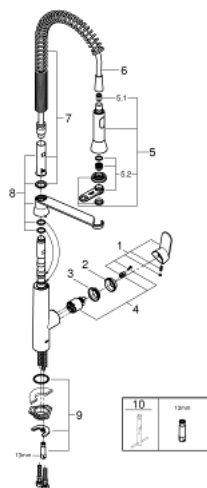

## 32 950 000 K7 СМЕСИТЕЛЬ ОДНОРЫЧАЖНЫЙ ДЛЯ МОЙКИ, DN 15

### ОПИСАНИЕ ПРОДУКТА

- Colour: хром
- монтаж на одно отверстие
- GROHE LongLife finish - стойкое долговечное покрытие
- GROHE SilkMove Плавность и точность управления - керамический картридж 35 мм
- профессиональная лейка
- автоматический переключатель аэратор/SpeedClean душевая струя
- автоматическое возвратное переключение аэратора после выключения
- металлическая лейка
- настраиваемый ограничитель потока
- поворотный излив
- угол поворота 140°
- с защитой от обратного потока
- гибкая подводка
- система быстрого монтажа
- максимальный расход (при давлении 3 бара): 14 л/мин
- минимальное давление 1,0 бар

### ЗАПАСНЫЕ ЧАСТИ

- 1: Рычаг (Spare part-nr. 46729000)
  - 2: Колпак (Spare part-nr. 46116000)
  - 3: Винтовая стяжка (Spare part-nr. 46460000)
  - 4: Картридж (Spare part-nr. 46374000)
  - 5: Выдвижной излив (Spare part-nr. 46731000)
  - 5.1: Обратный клапан (Spare part-nr. 08565000)
  - 5.2: Аэратор (Spare part-nr. 46711000)
  - 6: Душевой шланг (Spare part-nr. 46732000)
  - 7: Пружина (Spare part-nr. 46733SD0)
  - 8: Holder pull out spray (Spare part-nr. 46734000)
  - 9: Обратное резьбовое соединение (Spare part-nr. 46671000)
  - 10: Ключ (Spare part-nr. 19332000)\*
  - 11: Монтажный ключ (Spare part-nr. 19017000)\*
- \* Optional accessories