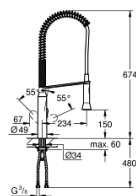

## 32 950 000 K7 СМЕСИТЕЛЬ ОДНОРЫЧАЖНЫЙ ДЛЯ МОЙКИ, DN 15

### ОПИСАНИЕ ПРОДУКТА

- Colour: хром
- монтаж на одно отверстие
- GROHE LongLife finish - стойкое долговечное покрытие
- GROHE SilkMove Плавность и точность управления - керамический картридж 35 мм
- профессиональная лейка
- автоматический переключатель аэратор/SpeedClean душевая струя
- автоматическое возвратное переключение аэратора после выключения
- металлическая лейка
- настраиваемый ограничитель потока
- поворотный излив
- угол поворота 140°
- с защитой от обратного потока
- гибкая подводка
- система быстрого монтажа
- максимальный расход (при давлении 3 бара): 14 л/мин
- минимальное давление 1,0 бар

### ЗАПАСНЫЕ ЧАСТИ

- 1: Рычаг (Spare part-nr. 46729000)
  - 2: Колпак (Spare part-nr. 46116000)
  - 3: Винтовая стяжка (Spare part-nr. 46460000)
  - 4: Картридж (Spare part-nr. 46374000)
  - 5: Выдвижной излив (Spare part-nr. 46731000)
  - 5.1: Обратный клапан (Spare part-nr. 08565000)
  - 5.2: Аэратор (Spare part-nr. 46711000)
  - 6: Душевой шланг (Spare part-nr. 46732000)
  - 7: Пружина (Spare part-nr. 46733SD0)
  - 8: Holder pull out spray (Spare part-nr. 46734000)
  - 9: Обратное резьбовое соединение (Spare part-nr. 46671000)
  - 10: Ключ (Spare part-nr. 19332000)\*
  - 11: Монтажный ключ (Spare part-nr. 19017000)\*
- \* Optional accessories