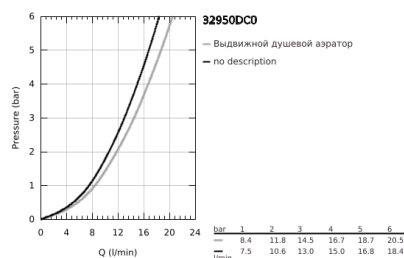

32 950 DC0 K7 СМЕСИТЕЛЬ ОДНОРЫЧАЖНЫЙ ДЛЯ МОЙКИ, DN 15

ОПИСАНИЕ ПРОДУКТА

- Colour: суперсталь
- монтаж на одно отверстие
- GROHE LongLife finish - стойкое долговечное покрытие
- GROHE SilkMove Плавность и точность управления - керамический картридж 35 мм
- профессиональная лейка
- автоматический переключатель аэратор/SpeedClean душевая струя
- автоматическое возвратное переключение аэратора после выключения
- металлическая лейка
- настраиваемый ограничитель потока
- поворотный излив
- угол поворота 140°
- с защитой от обратного потока
- гибкая подводка
- система быстрого монтажа
- максимальный расход (при давлении 3 бара): 14 л/мин
- минимальное давление 1,0 бар