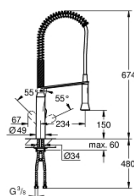

## 32 950 DC0 K7 СМЕСИТЕЛЬ ОДНОРЫЧАЖНЫЙ ДЛЯ МОЙКИ, DN 15

### ОПИСАНИЕ ПРОДУКТА

- Colour: суперсталь
- монтаж на одно отверстие
- GROHE LongLife finish - стойкое долговечное покрытие
- GROHE SilkMove Плавность и точность управления - керамический картридж 35 мм
- профессиональная лейка
- автоматический переключатель аэратор/SpeedClean душевая струя
- автоматическое возвратное переключение аэратора после выключения
- металлическая лейка
- настраиваемый ограничитель потока
- поворотный излив
- угол поворота 140°
- с защитой от обратного потока
- гибкая подводка
- система быстрого монтажа
- максимальный расход (при давлении 3 бара): 14 л/мин
- минимальное давление 1,0 бар

### ЗАПАСНЫЕ ЧАСТИ

- 1: Рычаг (Spare part-nr. 46729DC0)
- 2: Колпак (Spare part-nr. 46116DC0)
- 3: Винтовая стяжка (Spare part-nr. 46460000)
- 4: Картридж (Spare part-nr. 46374000)
- 5: Выдвижной излив (Spare part-nr. 46731DC0)
- 5.1: Обратный клапан (Spare part-nr. 08565000)
- 5.2: Аэратор (Spare part-nr. 46711000)
- 6: Душевой шланг (Spare part-nr. 46732DC0)
- 7: Пружина (Spare part-nr. 46733SD0)
- 8: Holder pull out spray (Spare part-nr. 46734000)
- 9: Обратное резьбовое соединение (Spare part-nr. 46671000)
- 10: Ключ (Spare part-nr. 19332000)\*
- 11: Монтажный ключ (Spare part-nr. 19017000)\*