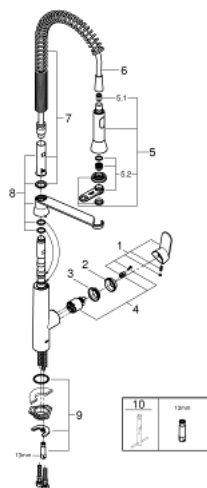

## 32 950 DC0 K7 СМЕСИТЕЛЬ ОДНОРЫЧАЖНЫЙ ДЛЯ МОЙКИ, DN 15

### ОПИСАНИЕ ПРОДУКТА

- Colour: суперсталь
- монтаж на одно отверстие
- GROHE LongLife finish - стойкое долговечное покрытие
- GROHE SilkMove Плавность и точность управления - керамический картридж 35 мм
- профессиональная лейка
- автоматический переключатель аэратор/SpeedClean душевая струя
- автоматическое возвратное переключение аэратора после выключения
- металлическая лейка
- настраиваемый ограничитель потока
- поворотный излив
- угол поворота 140°
- с защитой от обратного потока
- гибкая подводка
- система быстрого монтажа
- максимальный расход (при давлении 3 бара): 14 л/мин
- минимальное давление 1,0 бар

### ЗАПАСНЫЕ ЧАСТИ

- 1: Рычаг (Spare part-nr. 46729DC0)
- 2: Колпак (Spare part-nr. 46116DC0)
- 3: Винтовая стяжка (Spare part-nr. 46460000)
- 4: Картридж (Spare part-nr. 46374000)
- 5: Выдвижной излив (Spare part-nr. 46731DC0)
- 5.1: Обратный клапан (Spare part-nr. 08565000)
- 5.2: Аэратор (Spare part-nr. 46711000)
- 6: Душевой шланг (Spare part-nr. 46732DC0)
- 7: Пружина (Spare part-nr. 46733SD0)
- 8: Holder pull out spray (Spare part-nr. 46734000)
- 9: Обратное резьбовое соединение (Spare part-nr. 46671000)
- 10: Ключ (Spare part-nr. 19332000)\*
- 11: Монтажный ключ (Spare part-nr. 19017000)\*