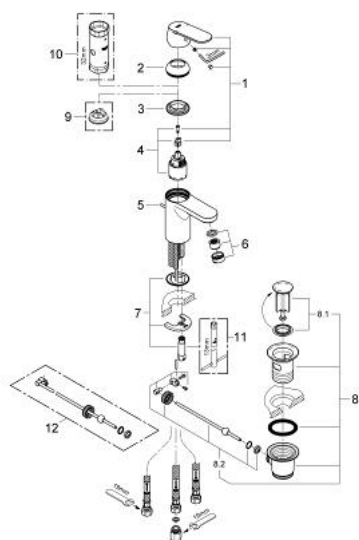

32 955 000 EUROSMART COSMOPOLITAN СМЕСИТЕЛЬ ОДНОРЫЧАЖНЫЙ ДЛЯ РАКОВИНЫ, DN 15 РАЗМЕР S

ОПИСАНИЕ ПРОДУКТА

- Colour: хром
- монтаж на одно отверстие
- металлический рычаг
- GROHE SilkMove Плавность и точность управления - керамический картридж 35 мм
- настраиваемый ограничитель потока
- возможность установки мин. расхода 2,5 л/мин.
- GROHE LongLife Finish - стойкое долговечное покрытие
- GROHE FastFixation Система быстрого монтажа
- ламинарный преобразователь струи
- рычажный донный клапан 1 1/4"
- гибкая подводка
- для открытых водонагревателей
- дополнительный ограничитель температуры (46 375 000)
- класс шума I по DIN 4109

32 955 000 **EUROSMART COSMOPOLITAN СМЕСИТЕЛЬ ОДНОРЫЧАЖНЫЙ ДЛЯ
РАКОВИНЫ, DN 15
РАЗМЕР S**

ЗАПАСНЫЕ ЧАСТИ

- 1: Рычаг (Spare part-nr. 46681000)
 - 2: Колпак (Spare part-nr. 46492000)
 - 3: Винтовая стяжка (Spare part-nr. 46460000)
 - 4: Картридж (Spare part-nr. 46558000)
 - 5: Тяга (Spare part-nr. 46739000)
 - 6: Регулятор струи (Spare part-nr. 46162000)
 - 7: Обратное резьбовое соединение (Spare part-nr. 46671000)
 - 8: Сливной гарнитур 1 1/4" (Spare part-nr. 28910000)
 - 8.1: Пробка (Spare part-nr. 07182000)
 - 8.2: Эксцентриковая тяга (Spare part-nr. 07052000)
 - 9: Ограничитель температуры (Spare part-nr. 46375000)*
 - 10: Ключ (Spare part-nr. 19332000)*
 - 11: Монтажный ключ (Spare part-nr. 19017000)*
 - 12: Эксцентриковая тяга (Spare part-nr. 07341000)*
- * Optional accessories