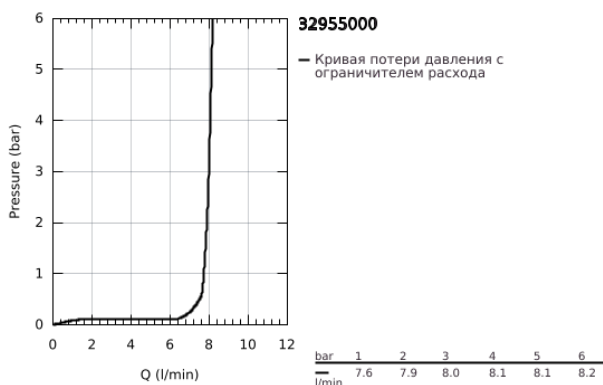

32 955 000 EUROSMART COSMOPOLITAN СМЕСИТЕЛЬ ОДНОРЫЧАЖНЫЙ ДЛЯ РАКОВИНЫ, DN 15 РАЗМЕР S

ОПИСАНИЕ ПРОДУКТА

- Colour: хром
- монтаж на одно отверстие
- металлический рычаг
- GROHE SilkMove Плавность и точность управления - керамический картридж 35 мм
- настраиваемый ограничитель потока
- возможность установки мин. расхода 2,5 л/мин.
- GROHE LongLife Finish - стойкое долговечное покрытие
- GROHE FastFixation Система быстрого монтажа
- ламинарный преобразователь струи
- рычажный донный клапан 1 1/4"
- гибкая подводка
- для открытых водонагревателей
- дополнительный ограничитель температуры (46 375 000)
- класс шума I по DIN 4109

32 955 000 **EUROSMART COSMOPOLITAN СМЕСИТЕЛЬ ОДНОРЫЧАЖНЫЙ ДЛЯ
РАКОВИНЫ, DN 15
РАЗМЕР S**

ЗАПАСНЫЕ ЧАСТИ

- 1: Рычаг (Spare part-nr. 46681000)
 - 2: Колпак (Spare part-nr. 46492000)
 - 3: Винтовая стяжка (Spare part-nr. 46460000)
 - 4: Картридж (Spare part-nr. 46558000)
 - 5: Тяга (Spare part-nr. 46739000)
 - 6: Регулятор струи (Spare part-nr. 46162000)
 - 7: Обратное резьбовое соединение (Spare part-nr. 46671000)
 - 8: Сливной гарнитур 1 1/4" (Spare part-nr. 28910000)
 - 8.1: Пробка (Spare part-nr. 07182000)
 - 8.2: Эксцентриковая тяга (Spare part-nr. 07052000)
 - 9: Ограничитель температуры (Spare part-nr. 46375000)*
 - 10: Ключ (Spare part-nr. 19332000)*
 - 11: Монтажный ключ (Spare part-nr. 19017000)*
 - 12: Эксцентриковая тяга (Spare part-nr. 07341000)*
- * Optional accessories