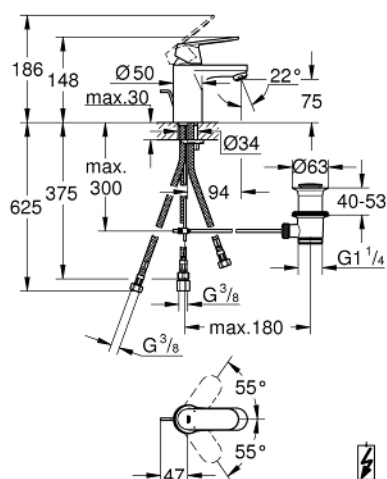

32 955 000 EUROSMART COSMOPOLITAN СМЕСИТЕЛЬ ОДНОРЫЧАЖНЫЙ ДЛЯ РАКОВИНЫ, DN 15 РАЗМЕР S

ОПИСАНИЕ ПРОДУКТА

- Colour: хром
- монтаж на одно отверстие
- металлический рычаг
- GROHE SilkMove Плавность и точность управления - керамический картридж 35 мм
- настраиваемый ограничитель потока
- возможность установки мин. расхода 2,5 л/мин.
- GROHE LongLife Finish - стойкое долговечное покрытие
- GROHE FastFixation Система быстрого монтажа
- ламинарный преобразователь струи
- рычажный донный клапан 1 1/4"
- гибкая подводка
- для открытых водонагревателей
- дополнительный ограничитель температуры (46 375 000)
- класс шума I по DIN 4109

32 955 000 **EUROSMART COSMOPOLITAN СМЕСИТЕЛЬ ОДНОРЫЧАЖНЫЙ ДЛЯ
РАКОВИНЫ, DN 15
РАЗМЕР S**

ЗАПАСНЫЕ ЧАСТИ

- 1: Рычаг (Spare part-nr. 46681000)
 - 2: Колпак (Spare part-nr. 46492000)
 - 3: Винтовая стяжка (Spare part-nr. 46460000)
 - 4: Картридж (Spare part-nr. 46558000)
 - 5: Тяга (Spare part-nr. 46739000)
 - 6: Регулятор струи (Spare part-nr. 46162000)
 - 7: Обратное резьбовое соединение (Spare part-nr. 46671000)
 - 8: Сливной гарнитур 1 1/4" (Spare part-nr. 28910000)
 - 8.1: Пробка (Spare part-nr. 07182000)
 - 8.2: Эксцентриковая тяга (Spare part-nr. 07052000)
 - 9: Ограничитель температуры (Spare part-nr. 46375000)*
 - 10: Ключ (Spare part-nr. 19332000)*
 - 11: Монтажный ключ (Spare part-nr. 19017000)*
 - 12: Эксцентриковая тяга (Spare part-nr. 07341000)*
- * Optional accessories