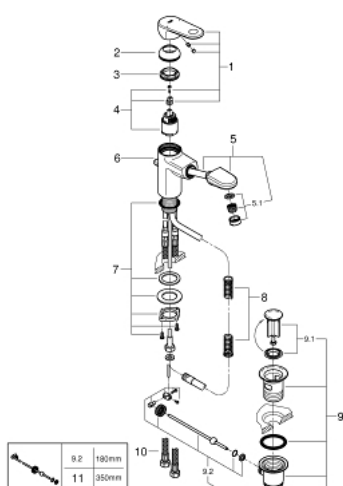

## 33 155 002 EUROPLUS СМЕСИТЕЛЬ ОДНОРЫЧАЖНЫЙ ДЛЯ РАКОВИНЫ, DN 15 РАЗМЕР S

### ОПИСАНИЕ ПРОДУКТА

- Colour: хром
- монтаж на одно отверстие
- металлический рычаг
- GROHE SilkMove Плавность и точность управления - керамический картридж 35 мм
- настраиваемый ограничитель потока
- возможность установки мин. расхода 2,5 л/мин.
- ограничитель температуры
- GROHE LongLife Finish - стойкое долговечное покрытие
- система быстрого монтажа
- выдвижной излив с аэратором
- встроенный обратный клапан
- рычажный донный клапан 1 1/4"
- гибкая подводка

### ЗАПАСНЫЕ ЧАСТИ

- 1: Рычаг (Spare part-nr. 46647000)
- 2: Колпак (Spare part-nr. 46492000)
- 3: Винтовая стяжка (Spare part-nr. 46460000)
- 4: Картридж (Spare part-nr. 46374000)
- 5: Излив (Spare part-nr. 46674000)
- 5.1: Регулятор струи (Spare part-nr. 64447000)
- 6: Тяга (Spare part-nr. 64304000)
- 7: Обратное резьбовое соединение (Spare part-nr. 46078000)
- 8: Возвратная пружина (Spare part-nr. 07239000)
- 9: Сливной гарнитур 1 1/4" (Spare part-nr. 28910000)
- 9.1: Пробка (Spare part-nr. 07182000)
- 9.2: Эксцентриковая тяга (Spare part-nr. 07052000)
- 10: Шланг под давлением (Spare part-nr. 46255000)
- 11: Эксцентриковая тяга (Spare part-nr. 07341000)\*