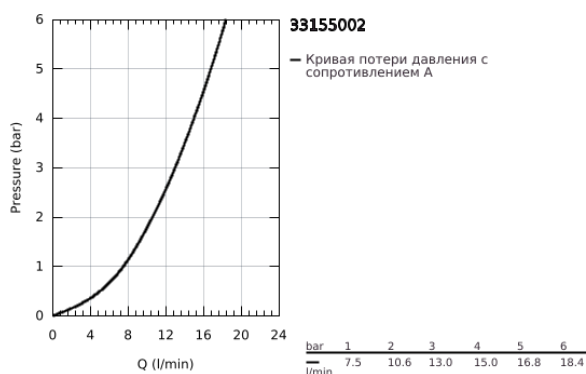

## 33 155 002 EUROPLUS СМЕСИТЕЛЬ ОДНОРЫЧАЖНЫЙ ДЛЯ РАКОВИНЫ, DN 15 РАЗМЕР S