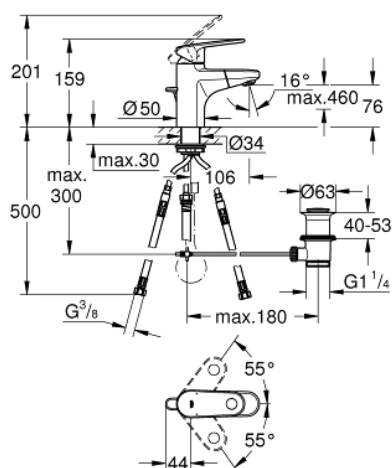

## 33 155 002 EUROPLUS СМЕСИТЕЛЬ ОДНОРЫЧАЖНЫЙ ДЛЯ РАКОВИНЫ, DN 15 РАЗМЕР S

### ОПИСАНИЕ ПРОДУКТА

- Colour: хром
- монтаж на одно отверстие
- металлический рычаг
- GROHE SilkMove Плавность и точность управления - керамический картридж 35 мм
- настраиваемый ограничитель потока
- возможность установки мин. расхода 2,5 л/мин.
- ограничитель температуры
- GROHE LongLife Finish - стойкое долговечное покрытие
- система быстрого монтажа
- выдвижной излив с аэратором
- встроенный обратный клапан
- рычажный донный клапан 1 1/4"
- гибкая подводка

### ЗАПАСНЫЕ ЧАСТИ

- 1: Рычаг (Spare part-nr. 46647000)
- 2: Колпак (Spare part-nr. 46492000)
- 3: Винтовая стяжка (Spare part-nr. 46460000)
- 4: Картридж (Spare part-nr. 46374000)
- 5: Излив (Spare part-nr. 46674000)
- 5.1: Регулятор струи (Spare part-nr. 64447000)
- 6: Тяга (Spare part-nr. 64304000)
- 7: Обратное резьбовое соединение (Spare part-nr. 46078000)
- 8: Возвратная пружина (Spare part-nr. 07239000)
- 9: Сливной гарнитур 1 1/4" (Spare part-nr. 28910000)
- 9.1: Пробка (Spare part-nr. 07182000)
- 9.2: Эксцентриковая тяга (Spare part-nr. 07052000)
- 10: Шланг под давлением (Spare part-nr. 46255000)
- 11: Эксцентриковая тяга (Spare part-nr. 07341000)\*