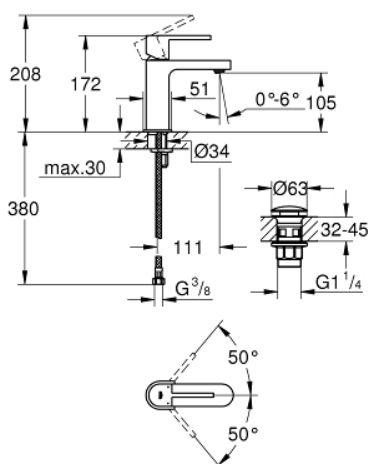

33 163 003 GROHE PLUS СМЕСИТЕЛЬ ОДНОРЫЧАЖНЫЙ ДЛЯ РАКОВИНЫ, DN 15 РАЗМЕР S

ОПИСАНИЕ ПРОДУКТА

- Colour: хром
- монтаж на одно отверстие
- металлический рычаг
- GROHE SilkMove Плавность и точность управления - керамический картридж 28 мм
- с ограничителем температуры
- GROHE LongLife Finish - стойкое долговечное покрытие
- GROHE EcoJoy Технология совершенного потока при уменьшенном расходе воды
- максимальный расход воды (при 3 бара): 5 л/мин
- GROHE AquaGuide регулируемый аэратор
- GROHE FastFixation Plus Система ускорения и оптимизации монтажа
- нажимной донный клапан 1 1/4"
- гибкая подводка

33 163 003 GROHE PLUS СМЕСИТЕЛЬ ОДНОРЫЧАЖНЫЙ ДЛЯ РАКОВИНЫ, DN 15 РАЗМЕР S

ЗАПАСНЫЕ ЧАСТИ

- 1: Рычаг (Spare part-nr. 48452000)
- 2: Крепежное кольцо (Spare part-nr. 07419000)
- 3: Картридж (Spare part-nr. 46580000)
- 4: Аэратор (Spare part-nr. 48449000)
- 5: Обратное резьбовое соединение (Spare part-nr. 46645000)
- 6: Сливной вентиль 1 1/4" (Spare part-nr. 65807000)
- 7: Монтажный ключ (Spare part-nr. 19017000)*