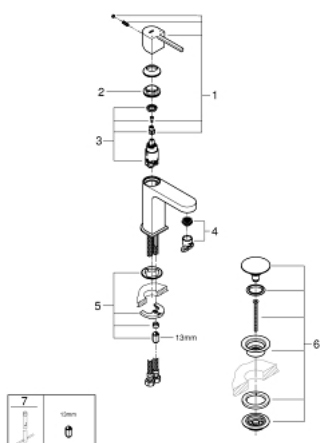

33 163 003 GROHE PLUS СМЕСИТЕЛЬ ОДНОРЫЧАЖНЫЙ ДЛЯ РАКОВИНЫ, DN 15 РАЗМЕР S

ОПИСАНИЕ ПРОДУКТА

- Colour: хром
- монтаж на одно отверстие
- металлический рычаг
- GROHE SilkMove Плавность и точность управления - керамический картридж 28 мм
- с ограничителем температуры
- GROHE LongLife Finish - стойкое долговечное покрытие
- GROHE EcoJoy Технология совершенного потока при уменьшенном расходе воды
- максимальный расход воды (при 3 бара): 5 л/мин
- GROHE AquaGuide регулируемый аэратор
- GROHE FastFixation Plus Система ускорения и оптимизации монтажа
- нажимной донный клапан 1 1/4"
- гибкая подводка

33 163 003 GROHE PLUS СМЕСИТЕЛЬ ОДНОРЫЧАЖНЫЙ ДЛЯ РАКОВИНЫ, DN 15 РАЗМЕР S

ЗАПАСНЫЕ ЧАСТИ

- 1: Рычаг (Spare part-nr. 48452000)
- 2: Крепежное кольцо (Spare part-nr. 07419000)
- 3: Картридж (Spare part-nr. 46580000)
- 4: Аэратор (Spare part-nr. 48449000)
- 5: Обратное резьбовое соединение (Spare part-nr. 46645000)
- 6: Сливной вентиль 1 1/4" (Spare part-nr. 65807000)
- 7: Монтажный ключ (Spare part-nr. 19017000)*