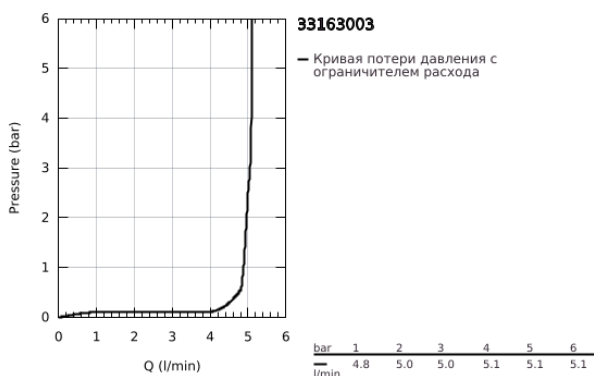

33 163 003 GROHE PLUS СМЕСИТЕЛЬ ОДНОРЫЧАЖНЫЙ ДЛЯ РАКОВИНЫ, DN 15 РАЗМЕР S

ОПИСАНИЕ ПРОДУКТА

- Colour: хром
- монтаж на одно отверстие
- металлический рычаг
- GROHE SilkMove Плавность и точность управления - керамический картридж 28 мм
- с ограничителем температуры
- GROHE LongLife Finish - стойкое долговечное покрытие
- GROHE EcoJoy Технология совершенного потока при уменьшенном расходе воды
- максимальный расход воды (при 3 бара): 5 л/мин
- GROHE AquaGuide регулируемый аэратор
- GROHE FastFixation Plus Система ускорения и оптимизации монтажа
- нажимной донный клапан 1 1/4"
- гибкая подводка

33 163 003 GROHE PLUS СМЕСИТЕЛЬ ОДНОРЫЧАЖНЫЙ ДЛЯ РАКОВИНЫ, DN 15 РАЗМЕР S

ЗАПАСНЫЕ ЧАСТИ

- 1: Рычаг (Spare part-nr. 48452000)
- 2: Крепежное кольцо (Spare part-nr. 07419000)
- 3: Картридж (Spare part-nr. 46580000)
- 4: Аэратор (Spare part-nr. 48449000)
- 5: Обратное резьбовое соединение (Spare part-nr. 46645000)
- 6: Сливной вентиль 1 1/4" (Spare part-nr. 65807000)
- 7: Монтажный ключ (Spare part-nr. 19017000)*