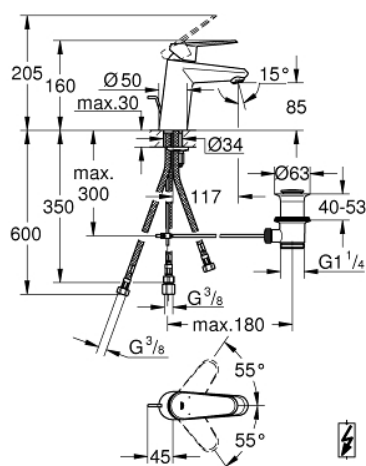

33 177 002 EURODISC COSMOPOLITAN СМЕСИТЕЛЬ ОДНОРЫЧАЖНЫЙ ДЛЯ РАКОВИНЫ, DN 15 РАЗМЕР S

ОПИСАНИЕ ПРОДУКТА

- Colour: хром
- монтаж на одно отверстие
- металлический рычаг
- GROHE SilkMove Плавность и точность управления - керамический картридж 35 мм
- настраиваемый ограничитель потока
- возможность установки мин. расхода 2,5 л/мин.
- GROHE LongLife Finish - стойкое долговечное покрытие
- GROHE FastFixation Система быстрого монтажа
- ламинарный преобразователь струи
- рычажный донный клапан 1 1/4"
- гибкая подводка
- для открытых водонагревателей
- дополнительный ограничитель температуры (46 375 000)
- класс шума I по DIN 4109

33 177 002 **EURODISC COSMOPOLITAN СМЕСИТЕЛЬ ОДНОРЫЧАЖНЫЙ ДЛЯ
РАКОВИНЫ, DN 15
РАЗМЕР S**

ЗАПАСНЫЕ ЧАСТИ

- 1: Рычаг (Spare part-nr. 46738000)
 - 2: Колпак (Spare part-nr. 46492000)
 - 3: Винтовая стяжка (Spare part-nr. 46460000)
 - 4: Картридж (Spare part-nr. 46558000)
 - 5: Тяга (Spare part-nr. 46739000)
 - 6: Регулятор струи (Spare part-nr. 46162000)
 - 7: Обратное резьбовое соединение (Spare part-nr. 46645000)
 - 8: Сливной гарнитур 1 1/4" (Spare part-nr. 28910000)
 - 8.1: Пробка (Spare part-nr. 07182000)
 - 8.2: Эксцентриковая тяга (Spare part-nr. 07052000)
 - 9: Ограничитель температуры (Spare part-nr. 46375000)*
 - 10: Ключ (Spare part-nr. 19332000)*
 - 11: Монтажный ключ (Spare part-nr. 19017000)*
- * Optional accessories