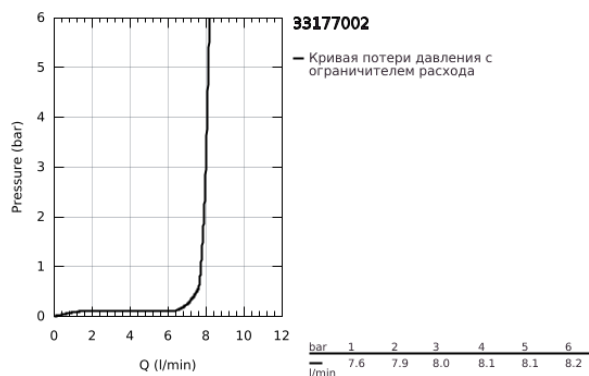

33 177 002 EURODISC COSMOPOLITAN СМЕСИТЕЛЬ ОДНОРЫЧАЖНЫЙ ДЛЯ РАКОВИНЫ, DN 15 РАЗМЕР S

ОПИСАНИЕ ПРОДУКТА

- Colour: хром
- монтаж на одно отверстие
- металлический рычаг
- GROHE SilkMove Плавность и точность управления - керамический картридж 35 мм
- настраиваемый ограничитель потока
- возможность установки мин. расхода 2,5 л/мин.
- GROHE LongLife Finish - стойкое долговечное покрытие
- GROHE FastFixation Система быстрого монтажа
- ламинарный преобразователь струи
- рычажный донный клапан 1 1/4"
- гибкая подводка
- для открытых водонагревателей
- дополнительный ограничитель температуры (46 375 000)
- класс шума I по DIN 4109

33 177 002 **EURODISC COSMOPOLITAN СМЕСИТЕЛЬ ОДНОРЫЧАЖНЫЙ ДЛЯ
РАКОВИНЫ, DN 15
РАЗМЕР S**

ЗАПАСНЫЕ ЧАСТИ

- 1: Рычаг (Spare part-nr. 46738000)
 - 2: Колпак (Spare part-nr. 46492000)
 - 3: Винтовая стяжка (Spare part-nr. 46460000)
 - 4: Картридж (Spare part-nr. 46558000)
 - 5: Тяга (Spare part-nr. 46739000)
 - 6: Регулятор струи (Spare part-nr. 46162000)
 - 7: Обратное резьбовое соединение (Spare part-nr. 46645000)
 - 8: Сливной гарнитур 1 1/4" (Spare part-nr. 28910000)
 - 8.1: Пробка (Spare part-nr. 07182000)
 - 8.2: Эксцентриковая тяга (Spare part-nr. 07052000)
 - 9: Ограничитель температуры (Spare part-nr. 46375000)*
 - 10: Ключ (Spare part-nr. 19332000)*
 - 11: Монтажный ключ (Spare part-nr. 19017000)*
- * Optional accessories