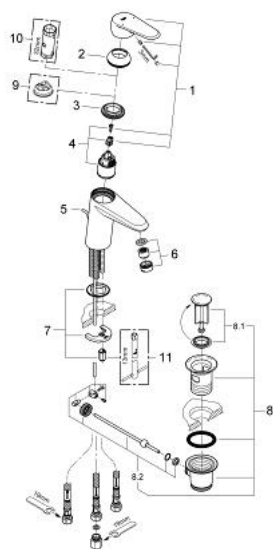

33 177 002 EURODISC COSMOPOLITAN СМЕСИТЕЛЬ ОДНОРЫЧАЖНЫЙ ДЛЯ РАКОВИНЫ, DN 15 РАЗМЕР S

ОПИСАНИЕ ПРОДУКТА

- Colour: хром
- монтаж на одно отверстие
- металлический рычаг
- GROHE SilkMove Плавность и точность управления - керамический картридж 35 мм
- настраиваемый ограничитель потока
- возможность установки мин. расхода 2,5 л/мин.
- GROHE LongLife Finish - стойкое долговечное покрытие
- GROHE FastFixation Система быстрого монтажа
- ламинарный преобразователь струи
- рычажный донный клапан 1 1/4"
- гибкая подводка
- для открытых водонагревателей
- дополнительный ограничитель температуры (46 375 000)
- класс шума I по DIN 4109

33 177 002 **EURODISC COSMOPOLITAN СМЕСИТЕЛЬ ОДНОРЫЧАЖНЫЙ ДЛЯ
РАКОВИНЫ, DN 15
РАЗМЕР S**

ЗАПАСНЫЕ ЧАСТИ

- 1: Рычаг (Spare part-nr. 46738000)
 - 2: Колпак (Spare part-nr. 46492000)
 - 3: Винтовая стяжка (Spare part-nr. 46460000)
 - 4: Картридж (Spare part-nr. 46558000)
 - 5: Тяга (Spare part-nr. 46739000)
 - 6: Регулятор струи (Spare part-nr. 46162000)
 - 7: Обратное резьбовое соединение (Spare part-nr. 46645000)
 - 8: Сливной гарнитур 1 1/4" (Spare part-nr. 28910000)
 - 8.1: Пробка (Spare part-nr. 07182000)
 - 8.2: Эксцентриковая тяга (Spare part-nr. 07052000)
 - 9: Ограничитель температуры (Spare part-nr. 46375000)*
 - 10: Ключ (Spare part-nr. 19332000)*
 - 11: Монтажный ключ (Spare part-nr. 19017000)*
- * Optional accessories