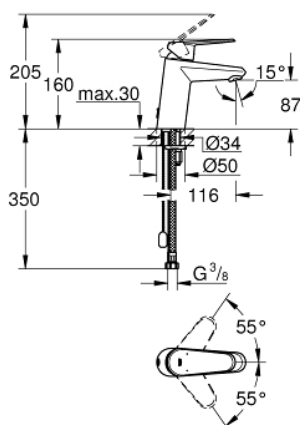

33 178 20E EURODISC COSMOPOLITAN СМЕСИТЕЛЬ ОДНОРЫЧАЖНЫЙ ДЛЯ РАКОВИНЫ, DN 15 РАЗМЕР S

ОПИСАНИЕ ПРОДУКТА

- Colour: хром
- монтаж на одно отверстие
- металлический рычаг
- GROHE SilkMove Плавность и точность управления - керамический картридж 35 мм
- настраиваемый ограничитель потока
- возможность установки мин. расхода 2,5 л/мин.
- GROHE LongLife Finish - стойкое долговечное покрытие
- GROHE EcoJoy Технология совершенного потока при уменьшенном расходе воды
- максимальный расход воды (при 3 бара): 5 л/мин
- GROHE FastFixation Система быстрого монтажа
- аэратор
- цепочка
- гибкая подводка
- дополнительный ограничитель температуры (46 375 000)
- класс шума I по DIN 4109

33 178 20E **EURODISC COSMOPOLITAN СМЕСИТЕЛЬ ОДНОРЫЧАЖНЫЙ ДЛЯ
РАКОВИНЫ, DN 15
РАЗМЕР S**

ЗАПАСНЫЕ ЧАСТИ

- 1: Рычаг (Spare part-nr. 46738000)
- 2: Колпак (Spare part-nr. 46492000)
- 3: Винтовая стяжка (Spare part-nr. 46460000)
- 4: Картридж (Spare part-nr. 46374000)
- 5: Ламинарный регулятор струи (Spare part-nr. 13955000)
- 6: Цепочка (Spare part-nr. 06815000)
- 7: Обратное резьбовое соединение (Spare part-nr. 46645000)
- 8: Ключ (Spare part-nr. 19332000)*
- 9: Монтажный ключ (Spare part-nr. 19017000)*