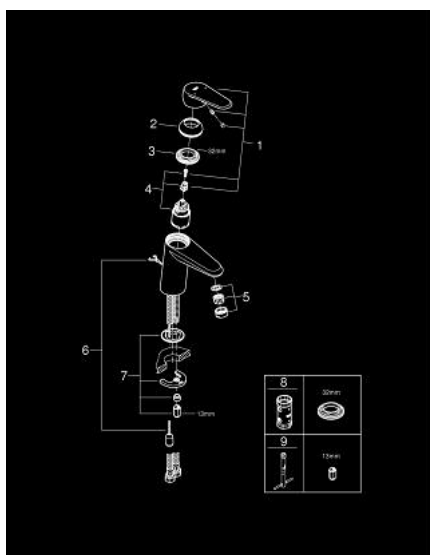

33 178 20E EURODISC COSMOPOLITAN СМЕСИТЕЛЬ ОДНОРЫЧАЖНЫЙ ДЛЯ РАКОВИНЫ, DN 15 РАЗМЕР S

ОПИСАНИЕ ПРОДУКТА

- Colour: хром
- монтаж на одно отверстие
- металлический рычаг
- GROHE SilkMove Плавность и точность управления - керамический картридж 35 мм
- настраиваемый ограничитель потока
- возможность установки мин. расхода 2,5 л/мин.
- GROHE LongLife Finish - стойкое долговечное покрытие
- GROHE EcoJoy Технология совершенного потока при уменьшенном расходе воды
- максимальный расход воды (при 3 бара): 5 л/мин
- GROHE FastFixation Система быстрого монтажа
- аэратор
- цепочка
- гибкая подводка
- дополнительный ограничитель температуры (46 375 000)
- класс шума I по DIN 4109

33 178 20E **EURODISC COSMOPOLITAN СМЕСИТЕЛЬ ОДНОРЫЧАЖНЫЙ ДЛЯ
РАКОВИНЫ, DN 15
РАЗМЕР S**

ЗАПАСНЫЕ ЧАСТИ

- 1: Рычаг (Spare part-nr. 46738000)
- 2: Колпак (Spare part-nr. 46492000)
- 3: Винтовая стяжка (Spare part-nr. 46460000)
- 4: Картридж (Spare part-nr. 46374000)
- 5: Ламинарный регулятор струи (Spare part-nr. 13955000)
- 6: Цепочка (Spare part-nr. 06815000)
- 7: Обратное резьбовое соединение (Spare part-nr. 46645000)
- 8: Ключ (Spare part-nr. 19332000)*
- 9: Монтажный ключ (Spare part-nr. 19017000)*