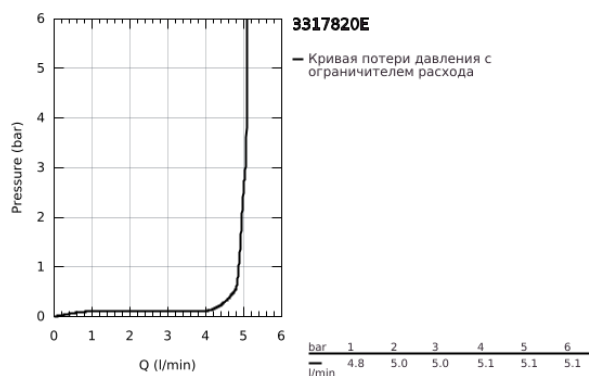

33 178 20E EURODISC COSMOPOLITAN СМЕСИТЕЛЬ ОДНОРЫЧАЖНЫЙ ДЛЯ РАКОВИНЫ, DN 15 РАЗМЕР S

ОПИСАНИЕ ПРОДУКТА

- Colour: хром
- монтаж на одно отверстие
- металлический рычаг
- GROHE SilkMove Плавность и точность управления - керамический картридж 35 мм
- настраиваемый ограничитель потока
- возможность установки мин. расхода 2,5 л/мин.
- GROHE LongLife Finish - стойкое долговечное покрытие
- GROHE EcoJoy Технология совершенного потока при уменьшенном расходе воды
- максимальный расход воды (при 3 бара): 5 л/мин
- GROHE FastFixation Система быстрого монтажа
- аэратор
- цепочка
- гибкая подводка
- дополнительный ограничитель температуры (46 375 000)
- класс шума I по DIN 4109

33 178 20E **EURODISC COSMOPOLITAN СМЕСИТЕЛЬ ОДНОРЫЧАЖНЫЙ ДЛЯ
РАКОВИНЫ, DN 15
РАЗМЕР S**

ЗАПАСНЫЕ ЧАСТИ

- 1: Рычаг (Spare part-nr. 46738000)
- 2: Колпак (Spare part-nr. 46492000)
- 3: Винтовая стяжка (Spare part-nr. 46460000)
- 4: Картридж (Spare part-nr. 46374000)
- 5: Ламинарный регулятор струи (Spare part-nr. 13955000)
- 6: Цепочка (Spare part-nr. 06815000)
- 7: Обратное резьбовое соединение (Spare part-nr. 46645000)
- 8: Ключ (Spare part-nr. 19332000)*
- 9: Монтажный ключ (Spare part-nr. 19017000)*