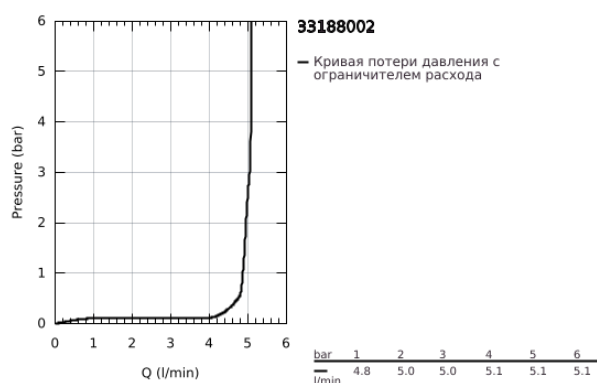

33 188 002 EUROSMART СМЕСИТЕЛЬ ОДНОРЫЧАЖНЫЙ ДЛЯ РАКОВИНЫ, DN 15 РАЗМЕР S

ОПИСАНИЕ ПРОДУКТА

- Colour: хром
- монтаж на одно отверстие
- металлический рычаг
- GROHE SilkMove Плавность и точность управления - керамический картридж 35 мм
- настраиваемый ограничитель потока
- с ограничителем температуры
- GROHE LongLife Finish - стойкое долговечное покрытие
- GROHE EcoJoy Технология совершенного потока при уменьшенном расходе воды
- максимальный расход воды (при 3 бара): 5 л/мин
- GROHE FastFixation система быстрого монтажа
- цепочка
- гибкая подводка

33 188 002 EUROSMART СМЕСИТЕЛЬ ОДНОРЫЧАЖНЫЙ ДЛЯ РАКОВИНЫ, DN 15 РАЗМЕР S

ЗАПАСНЫЕ ЧАСТИ

- 1: Рычаг (Spare part-nr. 46897000)
 - 2: Колпак (Spare part-nr. 46492000)
 - 3: Винтовая стяжка (Spare part-nr. 46460000)
 - 4: Картридж (Spare part-nr. 46374000)
 - 5: Цепочка (Spare part-nr. 06815000)
 - 6: Аэратор (Spare part-nr. 48159000)
 - 7: Обратное резьбовое соединение (Spare part-nr. 46671000)
 - 8: Ключ (Spare part-nr. 19332000)*
 - 9: Монтажный ключ (Spare part-nr. 19017000)*
- * Optional accessories