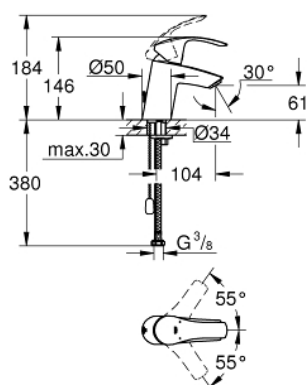

33 188 002 EUROSMART СМЕСИТЕЛЬ ОДНОРЫЧАЖНЫЙ ДЛЯ РАКОВИНЫ, DN 15 РАЗМЕР S

ОПИСАНИЕ ПРОДУКТА

- Colour: хром
- монтаж на одно отверстие
- металлический рычаг
- GROHE SilkMove Плавность и точность управления - керамический картридж 35 мм
- настраиваемый ограничитель потока
- с ограничителем температуры
- GROHE LongLife Finish - стойкое долговечное покрытие
- GROHE EcoJoy Технология совершенного потока при уменьшенном расходе воды
- максимальный расход воды (при 3 бара): 5 л/мин
- GROHE FastFixation система быстрого монтажа
- цепочка
- гибкая подводка

33 188 002 EUROSMART СМЕСИТЕЛЬ ОДНОРЫЧАЖНЫЙ ДЛЯ РАКОВИНЫ, DN 15 РАЗМЕР S

ЗАПАСНЫЕ ЧАСТИ

- 1: Рычаг (Spare part-nr. 46897000)
 - 2: Колпак (Spare part-nr. 46492000)
 - 3: Винтовая стяжка (Spare part-nr. 46460000)
 - 4: Картридж (Spare part-nr. 46374000)
 - 5: Цепочка (Spare part-nr. 06815000)
 - 6: Аэратор (Spare part-nr. 48159000)
 - 7: Обратное резьбовое соединение (Spare part-nr. 46671000)
 - 8: Ключ (Spare part-nr. 19332000)*
 - 9: Монтажный ключ (Spare part-nr. 19017000)*
- * Optional accessories