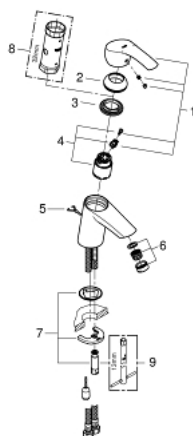

33 188 002 EUROSMART СМЕСИТЕЛЬ ОДНОРЫЧАЖНЫЙ ДЛЯ РАКОВИНЫ, DN 15 РАЗМЕР S

ОПИСАНИЕ ПРОДУКТА

- Colour: хром
- монтаж на одно отверстие
- металлический рычаг
- GROHE SilkMove Плавность и точность управления - керамический картридж 35 мм
- настраиваемый ограничитель потока
- с ограничителем температуры
- GROHE LongLife Finish - стойкое долговечное покрытие
- GROHE EcoJoy Технология совершенного потока при уменьшенном расходе воды
- максимальный расход воды (при 3 бара): 5 л/мин
- GROHE FastFixation система быстрого монтажа
- цепочка
- гибкая подводка

33 188 002 EUROSMART СМЕСИТЕЛЬ ОДНОРЫЧАЖНЫЙ ДЛЯ РАКОВИНЫ, DN 15 РАЗМЕР S

ЗАПАСНЫЕ ЧАСТИ

- 1: Рычаг (Spare part-nr. 46897000)
 - 2: Колпак (Spare part-nr. 46492000)
 - 3: Винтовая стяжка (Spare part-nr. 46460000)
 - 4: Картридж (Spare part-nr. 46374000)
 - 5: Цепочка (Spare part-nr. 06815000)
 - 6: Аэратор (Spare part-nr. 48159000)
 - 7: Обратное резьбовое соединение (Spare part-nr. 46671000)
 - 8: Ключ (Spare part-nr. 19332000)*
 - 9: Монтажный ключ (Spare part-nr. 19017000)*
- * Optional accessories