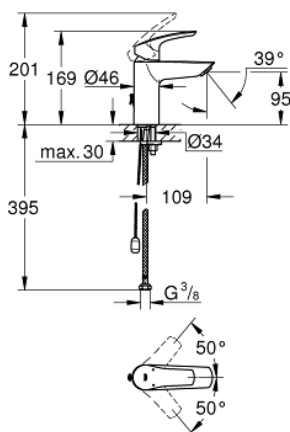

33 188 003 EUROSMART СМЕСИТЕЛЬ ОДНОРЫЧАЖНЫЙ ДЛЯ РАКОВИНЫ, DN 15 РАЗМЕР S

ОПИСАНИЕ ПРОДУКТА

- Colour: хром
- монтаж на одно отверстие
- металлический рычаг
- GROHE SilkMove Плавность и точность управления - керамический картридж 28 мм
- настраиваемый ограничитель потока
- с ограничителем температуры
- GROHE LongLife Finish - стойкое долговечное покрытие
- GROHE EcoJoy Технология совершенного потока при уменьшенном расходе воды
- максимальный расход воды (при 3 бара): 5 л/мин
- Изолированный водоток - вода не контактирует с металлами корпуса смесителя
- GROHE FastFixation система быстрого монтажа
- цепочка
- гибкая подводка
- профессиональная серия

33 188 003 **EUROSMART СМЕСИТЕЛЬ ОДНОРЫЧАЖНЫЙ ДЛЯ РАКОВИНЫ, DN 15**
РАЗМЕР S

ЗАПАСНЫЕ ЧАСТИ

- 1: Рычаг (Spare part-nr. 48548000)
- 2: Колпак (Spare part-nr. 46116000)
- 3: Картридж (Spare part-nr. 48518000)
- 4: Цепочка (Spare part-nr. 06815000)
- 5: Аэратор (Spare part-nr. 48159000)
- 6: Обратное резьбовое соединение (Spare part-nr. 46645000)
- 7: Монтажный ключ (Spare part-nr. 19017000)*