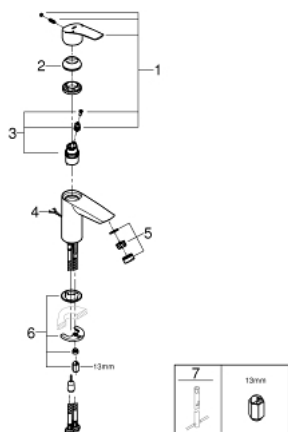

33 188 003 EUROSMART СМЕСИТЕЛЬ ОДНОРЫЧАЖНЫЙ ДЛЯ РАКОВИНЫ, DN 15 РАЗМЕР S

ОПИСАНИЕ ПРОДУКТА

- Colour: хром
- монтаж на одно отверстие
- металлический рычаг
- GROHE SilkMove Плавность и точность управления - керамический картридж 28 мм
- настраиваемый ограничитель потока
- с ограничителем температуры
- GROHE LongLife Finish - стойкое долговечное покрытие
- GROHE EcoJoy Технология совершенного потока при уменьшенном расходе воды
- максимальный расход воды (при 3 бара): 5 л/мин
- Изолированный водоток - вода не контактирует с металлами корпуса смесителя
- GROHE FastFixation система быстрого монтажа
- цепочка
- гибкая подводка
- профессиональная серия

33 188 003 **EUROSMART СМЕСИТЕЛЬ ОДНОРЫЧАЖНЫЙ ДЛЯ РАКОВИНЫ, DN 15**
РАЗМЕР S

ЗАПАСНЫЕ ЧАСТИ

- 1: Рычаг (Spare part-nr. 48548000)
- 2: Колпак (Spare part-nr. 46116000)
- 3: Картридж (Spare part-nr. 48518000)
- 4: Цепочка (Spare part-nr. 06815000)
- 5: Аэратор (Spare part-nr. 48159000)
- 6: Обратное резьбовое соединение (Spare part-nr. 46645000)
- 7: Монтажный ключ (Spare part-nr. 19017000)*