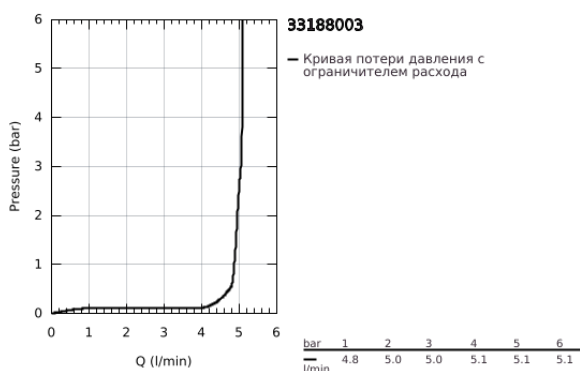

33 188 003 EUROSMART СМЕСИТЕЛЬ ОДНОРЫЧАЖНЫЙ ДЛЯ РАКОВИНЫ, DN 15 РАЗМЕР S

ОПИСАНИЕ ПРОДУКТА

- Colour: хром
- монтаж на одно отверстие
- металлический рычаг
- GROHE SilkMove Плавность и точность управления - керамический картридж 28 мм
- настраиваемый ограничитель потока
- с ограничителем температуры
- GROHE LongLife Finish - стойкое долговечное покрытие
- GROHE EcoJoy Технология совершенного потока при уменьшенном расходе воды
- максимальный расход воды (при 3 бара): 5 л/мин
- Изолированный водоток - вода не контактирует с металлами корпуса смесителя
- GROHE FastFixation система быстрого монтажа
- цепочка
- гибкая подводка
- профессиональная серия