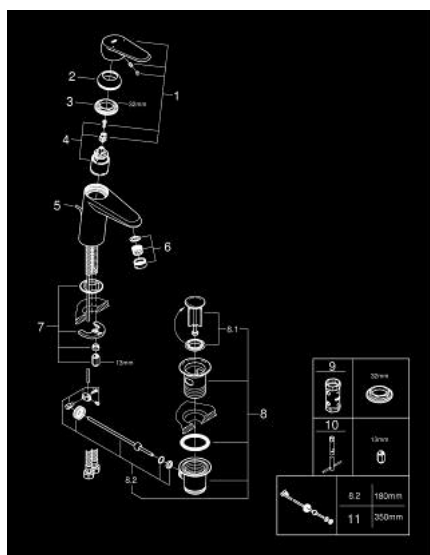

33 190 20E EURODISC COSMOPOLITAN СМЕСИТЕЛЬ ОДНОРЫЧАЖНЫЙ ДЛЯ РАКОВИНЫ, DN 15 РАЗМЕР S

ОПИСАНИЕ ПРОДУКТА

- Colour: хром
- монтаж на одно отверстие
- металлический рычаг
- GROHE SilkMove Плавность и точность управления - керамический картридж 35 мм
- настраиваемый ограничитель потока
- возможность установки мин. расхода 2,5 л/мин.
- ограничитель температуры
- GROHE LongLife Finish - стойкое долговечное покрытие
- GROHE EcoJoy Технология совершенного потока при уменьшенном расходе воды
- максимальный расход воды (при 3 бара): 5 л/мин
- SpeedClean аэратор с функцией быстрой очистки от известковых отложений
- GROHE FastFixation Система быстрого монтажа
- рычажный донный клапан 1 1/4"
- гибкая подводка
- минимальное давление 1,0 бар
- класс шума I по DIN 4109

33 190 20E EURODISC COSMOPOLITAN СМЕСИТЕЛЬ ОДНОРЫЧАЖНЫЙ ДЛЯ РАКОВИНЫ, DN 15 РАЗМЕР S

ЗАПАСНЫЕ ЧАСТИ

- 1: Рычаг (Spare part-nr. 46738000)
- 2: Колпак (Spare part-nr. 46492000)
- 3: Винтовая стяжка (Spare part-nr. 46460000)
- 4: Картридж (Spare part-nr. 46374000)
- 5: Тяга (Spare part-nr. 46739000)
- 6: Ламинарный регулятор струи (Spare part-nr. 13955000)
- 7: Обратное резьбовое соединение (Spare part-nr. 46645000)
- 8: Сливной гарнитур 1 1/4" (Spare part-nr. 28910000)
- 8.1: Пробка (Spare part-nr. 07182000)
- 8.2: Эксцентриковая тяга (Spare part-nr. 07052000)
- 9: Ключ (Spare part-nr. 19332000)*
- 10: Монтажный ключ (Spare part-nr. 19017000)*
- 11: Эксцентриковая тяга (Spare part-nr. 07341000)*