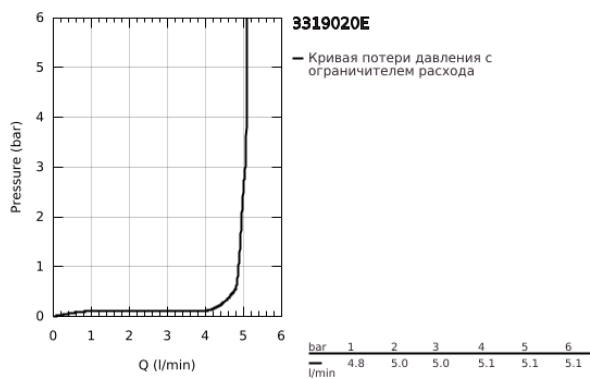

33 190 20E EURODISC COSMOPOLITAN СМЕСИТЕЛЬ ОДНОРЫЧАЖНЫЙ ДЛЯ РАКОВИНЫ, DN 15 РАЗМЕР S

ОПИСАНИЕ ПРОДУКТА

- Colour: хром
- монтаж на одно отверстие
- металлический рычаг
- GROHE SilkMove Плавность и точность управления - керамический картридж 35 мм
- настраиваемый ограничитель потока
- возможность установки мин. расхода 2,5 л/мин.
- ограничитель температуры
- GROHE LongLife Finish - стойкое долговечное покрытие
- GROHE EcoJoy Технология совершенного потока при уменьшенном расходе воды
- максимальный расход воды (при 3 бара): 5 л/мин
- SpeedClean аэратор с функцией быстрой очистки от известковых отложений
- GROHE FastFixation Система быстрого монтажа
- рычажный донный клапан 1 1/4"
- гибкая подводка
- минимальное давление 1,0 бар
- класс шума I по DIN 4109

33 190 20E EURODISC COSMOPOLITAN СМЕСИТЕЛЬ ОДНОРЫЧАЖНЫЙ ДЛЯ РАКОВИНЫ, DN 15 РАЗМЕР S

ЗАПАСНЫЕ ЧАСТИ

- 1: Рычаг (Spare part-nr. 46738000)
- 2: Колпак (Spare part-nr. 46492000)
- 3: Винтовая стяжка (Spare part-nr. 46460000)
- 4: Картридж (Spare part-nr. 46374000)
- 5: Тяга (Spare part-nr. 46739000)
- 6: Ламинарный регулятор струи (Spare part-nr. 13955000)
- 7: Обратное резьбовое соединение (Spare part-nr. 46645000)
- 8: Сливной гарнитур 1 1/4" (Spare part-nr. 28910000)
- 8.1: Пробка (Spare part-nr. 07182000)
- 8.2: Эксцентриковая тяга (Spare part-nr. 07052000)
- 9: Ключ (Spare part-nr. 19332000)*
- 10: Монтажный ключ (Spare part-nr. 19017000)*
- 11: Эксцентриковая тяга (Spare part-nr. 07341000)*