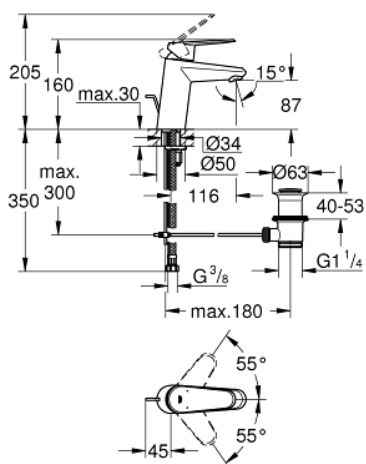

33 190 20E EURODISC COSMOPOLITAN СМЕСИТЕЛЬ ОДНОРЫЧАЖНЫЙ ДЛЯ РАКОВИНЫ, DN 15 РАЗМЕР S

ОПИСАНИЕ ПРОДУКТА

- Colour: хром
- монтаж на одно отверстие
- металлический рычаг
- GROHE SilkMove Плавность и точность управления - керамический картридж 35 мм
- настраиваемый ограничитель потока
- возможность установки мин. расхода 2,5 л/мин.
- ограничитель температуры
- GROHE LongLife Finish - стойкое долговечное покрытие
- GROHE EcoJoy Технология совершенного потока при уменьшенном расходе воды
- максимальный расход воды (при 3 бара): 5 л/мин
- SpeedClean аэратор с функцией быстрой очистки от известковых отложений
- GROHE FastFixation Система быстрого монтажа
- рычажный донный клапан 1 1/4"
- гибкая подводка
- минимальное давление 1,0 бар
- класс шума I по DIN 4109

33 190 20E EURODISC COSMOPOLITAN СМЕСИТЕЛЬ ОДНОРЫЧАЖНЫЙ ДЛЯ РАКОВИНЫ, DN 15 РАЗМЕР S

ЗАПАСНЫЕ ЧАСТИ

- 1: Рычаг (Spare part-nr. 46738000)
- 2: Колпак (Spare part-nr. 46492000)
- 3: Винтовая стяжка (Spare part-nr. 46460000)
- 4: Картридж (Spare part-nr. 46374000)
- 5: Тяга (Spare part-nr. 46739000)
- 6: Ламинарный регулятор струи (Spare part-nr. 13955000)
- 7: Обратное резьбовое соединение (Spare part-nr. 46645000)
- 8: Сливной гарнитур 1 1/4" (Spare part-nr. 28910000)
- 8.1: Пробка (Spare part-nr. 07182000)
- 8.2: Эксцентриковая тяга (Spare part-nr. 07052000)
- 9: Ключ (Spare part-nr. 19332000)*
- 10: Монтажный ключ (Spare part-nr. 19017000)*
- 11: Эксцентриковая тяга (Spare part-nr. 07341000)*