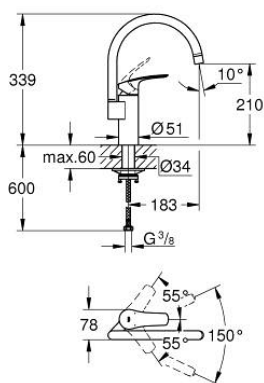

33 202 003 EUROSMART СМЕСИТЕЛЬ ОДНОРЫЧАЖНЫЙ ДЛЯ МОЙКИ, DN 15

ОПИСАНИЕ ПРОДУКТА

- Colour: хром
- с длинным изливом
- монтаж на одно отверстие
- GROHE LongLife Finish - стойкое долговечное покрытие
- GROHE SilkMove Плавность и точность управления - керамический картридж 35 мм
- встроенный ограничитель температуры
- аэратор
- настраиваемый ограничитель потока
- поворотный трубкообразный излив, диапазон поворота 150°
- Изолированный водоток - вода не контактирует с металлами корпуса смесителя
- гибкая подводка 3/8"
- металлический крепежный набор
- максимальный расход (при давлении 3 бара): 11 л/мин
- минимальное давление 1,0 бар
- профессиональная серия

33 202 003 EUROSMART СМЕСИТЕЛЬ ОДНОРЫЧАЖНЫЙ ДЛЯ МОЙКИ, DN 15

ЗАПАСНЫЕ ЧАСТИ

- 1: Рычаг (Spare part-nr. 48530000)
- 2: Колпак (Spare part-nr. 46492000)
- 3: Screw ring (Spare part-nr. 46815000)
- 4: Картридж (Spare part-nr. 46374000)
- 5: Аэратор (Spare part-nr. 48418000)
- 6: Комплект крепежа (Spare part-nr. 48477000)
- 7: Страховочное кольцо (Spare part-nr. 4826600M)
- 8: Ключ (Spare part-nr. 19332000)*