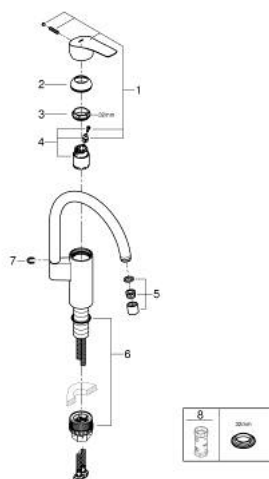

33 202 003 EUROSMART СМЕСИТЕЛЬ ОДНОРЫЧАЖНЫЙ ДЛЯ МОЙКИ, DN 15

ОПИСАНИЕ ПРОДУКТА

- Colour: хром
- с длинным изливом
- монтаж на одно отверстие
- GROHE LongLife Finish - стойкое долговечное покрытие
- GROHE SilkMove Плавность и точность управления - керамический картридж 35 мм
- встроенный ограничитель температуры
- аэратор
- настраиваемый ограничитель потока
- поворотный трубкообразный излив, диапазон поворота 150°
- Изолированный водоток - вода не контактирует с металлами корпуса смесителя
- гибкая подводка 3/8"
- металлический крепежный набор
- максимальный расход (при давлении 3 бара): 11 л/мин
- минимальное давление 1,0 бар
- профессиональная серия

33 202 003 EUROSMART СМЕСИТЕЛЬ ОДНОРЫЧАЖНЫЙ ДЛЯ МОЙКИ, DN 15

ЗАПАСНЫЕ ЧАСТИ

- 1: Рычаг (Spare part-nr. 48530000)
- 2: Колпак (Spare part-nr. 46492000)
- 3: Screw ring (Spare part-nr. 46815000)
- 4: Картридж (Spare part-nr. 46374000)
- 5: Аэратор (Spare part-nr. 48418000)
- 6: Комплект крепежа (Spare part-nr. 48477000)
- 7: Страховочное кольцо (Spare part-nr. 4826600M)
- 8: Ключ (Spare part-nr. 19332000)*