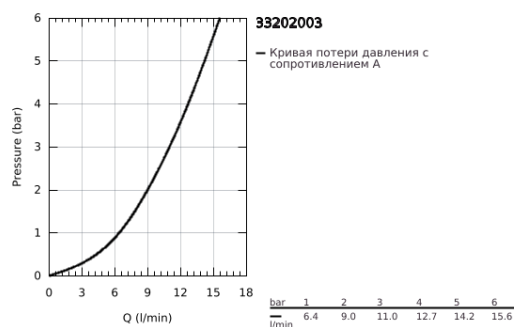

33 202 003 EUROSMART СМЕСИТЕЛЬ ОДНОРЫЧАЖНЫЙ ДЛЯ МОЙКИ, DN 15

ОПИСАНИЕ ПРОДУКТА

- Colour: хром
- с длинным изливом
- монтаж на одно отверстие
- GROHE LongLife Finish - стойкое долговечное покрытие
- GROHE SilkMove Плавность и точность управления - керамический картридж 35 мм
- встроенный ограничитель температуры
- аэратор
- настраиваемый ограничитель потока
- поворотный трубкообразный излив, диапазон поворота 150°
- Изолированный водоток - вода не контактирует с металлами корпуса смесителя
- гибкая подводка 3/8"
- металлический крепежный набор
- максимальный расход (при давлении 3 бара): 11 л/мин
- минимальное давление 1,0 бар
- профессиональная серия