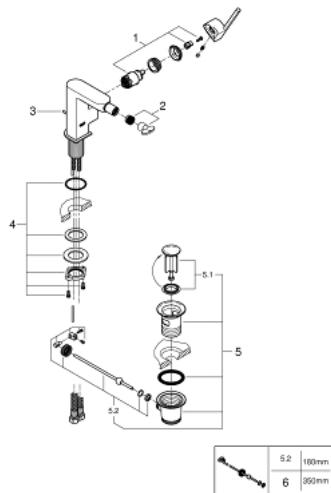

## 33 241 003 GROHE PLUS SINGLE-LEVER BIDET MIXER 1/2"

### SPARE PARTS

- 1: Cartridge (Spare part-nr. 46963000)
  - 2: Flow control set (Spare part-nr. 48470000)
  - 3: Pop-up rod (Spare part-nr. 46739000)
  - 4: Shank fastening assembly (Spare part-nr. 48384000)
  - 5: Waste set 1 1/4" (Spare part-nr. 28910000)
  - 5.1: Plug (Spare part-nr. 07182000)
  - 5.2: Eccentric rod (Spare part-nr. 07052000)
  - 6: Eccentric rod (Spare part-nr. 07341000)\*
- \* Optional accessories