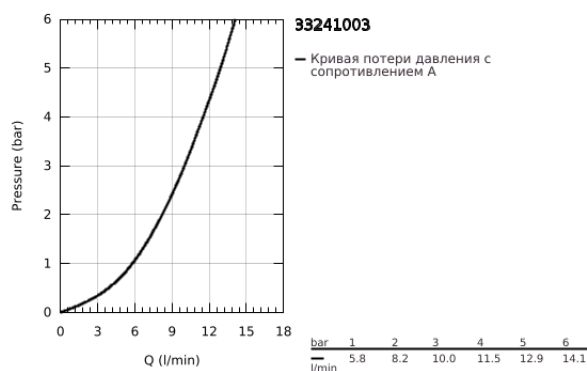

33 241 003 GROHE PLUS СМЕСИТЕЛЬ ОДНОРЫЧАЖНЫЙ ДЛЯ БИДЕ DN 15

ОПИСАНИЕ ПРОДУКТА

- Colour: хром
- монтаж на одно отверстие
- металлический рычаг
- GROHE SilkMove Плавность и точность управления - керамический картридж 28 мм
- с ограничителем температуры
- GROHE LongLife Finish - стойкое долговечное покрытие
- система быстрого монтажа
- аэратор с шаровым шарниром
- рычажный донный клапан 1 1/4"
- гибкая подводка
- минимальное давление 1,0 бар