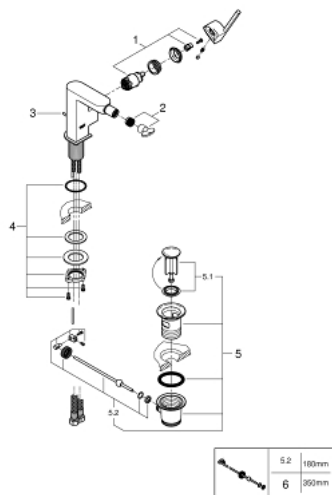

33 241 003 GROHE PLUS СМЕСИТЕЛЬ ОДНОРЫЧАЖНЫЙ ДЛЯ БИДЕ DN 15

ОПИСАНИЕ ПРОДУКТА

- Colour: хром
- монтаж на одно отверстие
- металлический рычаг
- GROHE SilkMove Плавность и точность управления - керамический картридж 28 мм
- с ограничителем температуры
- GROHE LongLife Finish - стойкое долговечное покрытие
- система быстрого монтажа
- аэратор с шаровым шарниром
- рычажный донный клапан 1 1/4"
- гибкая подводка
- минимальное давление 1,0 бар

33 241 003 GROHE PLUS СМЕСИТЕЛЬ ОДНОРЫЧАЖНЫЙ ДЛЯ БИДЕ DN 15

ЗАПАСНЫЕ ЧАСТИ

- 1: Картридж (Spare part-nr. 46963000)
- 2: Комплект ограничителей потока (Spare part-nr. 48470000)
- 3: Тяга (Spare part-nr. 46739000)
- 4: Schaftbefestigung (Spare part-nr. 48384000)
- 5: Сливной гарнитур 1 1/4" (Spare part-nr. 28910000)
- 5.1: Пробка (Spare part-nr. 07182000)
- 5.2: Эксцентриковая тяга (Spare part-nr. 07052000)
- 6: Эксцентриковая тяга (Spare part-nr. 07341000)*