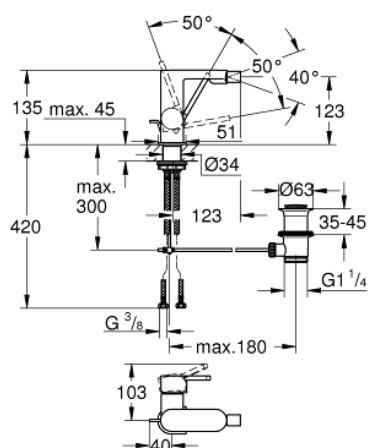

33 241 003 GROHE PLUS СМЕСИТЕЛЬ ОДНОРЫЧАЖНЫЙ ДЛЯ БИДЕ DN 15

ОПИСАНИЕ ПРОДУКТА

- Colour: хром
- монтаж на одно отверстие
- металлический рычаг
- GROHE SilkMove Плавность и точность управления - керамический картридж 28 мм
- с ограничителем температуры
- GROHE LongLife Finish - стойкое долговечное покрытие
- система быстрого монтажа
- аэратор с шаровым шарниром
- рычажный донный клапан 1 1/4"
- гибкая подводка
- минимальное давление 1,0 бар

33 241 003 GROHE PLUS СМЕСИТЕЛЬ ОДНОРЫЧАЖНЫЙ ДЛЯ БИДЕ DN 15

ЗАПАСНЫЕ ЧАСТИ

- 1: Картридж (Spare part-nr. 46963000)
- 2: Комплект ограничителей потока (Spare part-nr. 48470000)
- 3: Тяга (Spare part-nr. 46739000)
- 4: Schaftbefestigung (Spare part-nr. 48384000)
- 5: Сливной гарнитур 1 1/4" (Spare part-nr. 28910000)
- 5.1: Пробка (Spare part-nr. 07182000)
- 5.2: Эксцентриковая тяга (Spare part-nr. 07052000)
- 6: Эксцентриковая тяга (Spare part-nr. 07341000)*