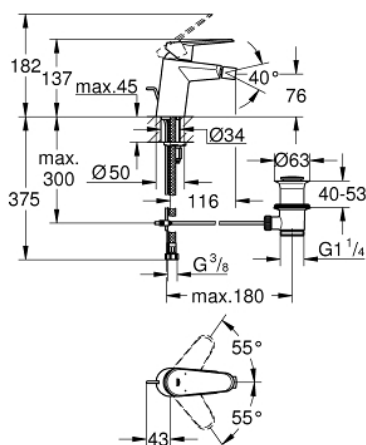

33 244 002 EURODISC COSMOPOLITAN СМЕСИТЕЛЬ ОДНОРЫЧАЖНЫЙ ДЛЯ БИДЕ DN 15 S-SIZE

ОПИСАНИЕ ПРОДУКТА

- Colour: хром
- металлический рычаг
- монтаж на одно отверстие
- GROHE SilkMove Плавность и точность управления - керамический картридж 35 мм
- настраиваемый ограничитель потока
- возможность установки мин. расхода 2,5 л/мин.
- GROHE LongLife Finish - стойкое долговечное покрытие
- GROHE EcoJoy Технология совершенного потока при уменьшенном расходе воды
- максимальный расход воды (при 3 бара): 5 л/мин
- GROHE FastFixation Система быстрого монтажа
- аэратор с шаровым шарниром
- рычажный донный клапан 1 1/4"
- гибкая подводка
- минимальное давление 1,0 бар
- дополнительный ограничитель температуры (46 375 000)
- класс шума I по DIN 4109

33 244 002 EURODISC COSMOPOLITAN СМЕСИТЕЛЬ ОДНОРЫЧАЖНЫЙ ДЛЯ БИДЕ DN 15 S-SIZE

ЗАПАСНЫЕ ЧАСТИ

- 1: Рычаг (Spare part-nr. 46738000)
 - 2: Колпак (Spare part-nr. 46492000)
 - 3: Винтовая стяжка (Spare part-nr. 46460000)
 - 4: Картридж (Spare part-nr. 46374000)
 - 5: Тяга (Spare part-nr. 46739000)
 - 6: Аэратор (Spare part-nr. 13998000)
 - 7: Обратное резьбовое соединение (Spare part-nr. 46645000)
 - 8: Сливной гарнитур 1 1/4" (Spare part-nr. 28910000)
 - 8.1: Пробка (Spare part-nr. 07182000)
 - 8.2: Эксцентриковая тяга (Spare part-nr. 07052000)
 - 9: Ограничитель температуры (Spare part-nr. 46375000)*
 - 10: Ключ (Spare part-nr. 19332000)*
 - 11: Монтажный ключ (Spare part-nr. 19017000)*
 - 12: Эксцентриковая тяга (Spare part-nr. 07341000)*
- * Optional accessories