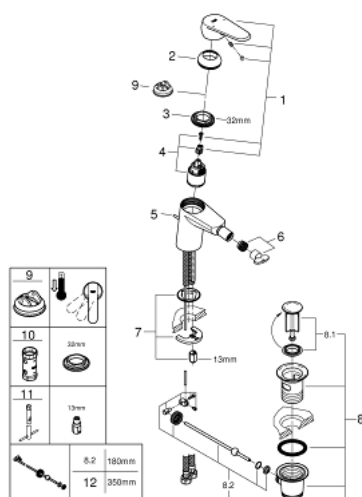

33 244 002 EURODISC COSMOPOLITAN СМЕСИТЕЛЬ ОДНОРЫЧАЖНЫЙ ДЛЯ БИДЕ DN 15 S-SIZE

ОПИСАНИЕ ПРОДУКТА

- Colour: хром
- металлический рычаг
- монтаж на одно отверстие
- GROHE SilkMove Плавность и точность управления - керамический картридж 35 мм
- настраиваемый ограничитель потока
- возможность установки мин. расхода 2,5 л/мин.
- GROHE LongLife Finish - стойкое долговечное покрытие
- GROHE EcoJoy Технология совершенного потока при уменьшенном расходе воды
- максимальный расход воды (при 3 бара): 5 л/мин
- GROHE FastFixation Система быстрого монтажа
- аэратор с шаровым шарниром
- рычажный донный клапан 1 1/4"
- гибкая подводка
- минимальное давление 1,0 бар
- дополнительный ограничитель температуры (46 375 000)
- класс шума I по DIN 4109

33 244 002 EURODISC COSMOPOLITAN СМЕСИТЕЛЬ ОДНОРЫЧАЖНЫЙ ДЛЯ БИДЕ DN 15 S-SIZE

ЗАПАСНЫЕ ЧАСТИ

- 1: Рычаг (Spare part-nr. 46738000)
 - 2: Колпак (Spare part-nr. 46492000)
 - 3: Винтовая стяжка (Spare part-nr. 46460000)
 - 4: Картридж (Spare part-nr. 46374000)
 - 5: Тяга (Spare part-nr. 46739000)
 - 6: Аэратор (Spare part-nr. 13998000)
 - 7: Обратное резьбовое соединение (Spare part-nr. 46645000)
 - 8: Сливной гарнитур 1 1/4" (Spare part-nr. 28910000)
 - 8.1: Пробка (Spare part-nr. 07182000)
 - 8.2: Эксцентриковая тяга (Spare part-nr. 07052000)
 - 9: Ограничитель температуры (Spare part-nr. 46375000)*
 - 10: Ключ (Spare part-nr. 19332000)*
 - 11: Монтажный ключ (Spare part-nr. 19017000)*
 - 12: Эксцентриковая тяга (Spare part-nr. 07341000)*
- * Optional accessories