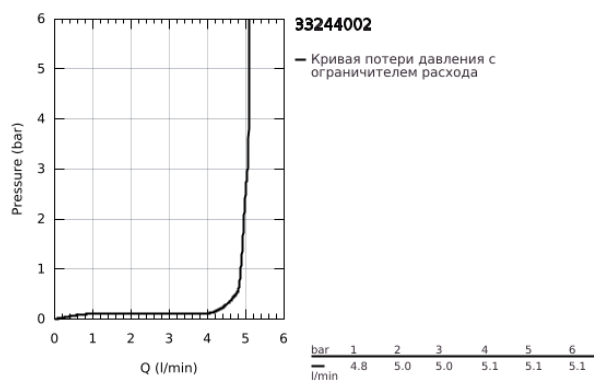

33 244 002 EURODISC COSMOPOLITAN СМЕСИТЕЛЬ ОДНОРЫЧАЖНЫЙ ДЛЯ БИДЕ DN 15 S-SIZE

ОПИСАНИЕ ПРОДУКТА

- Colour: хром
- металлический рычаг
- монтаж на одно отверстие
- GROHE SilkMove Плавность и точность управления - керамический картридж 35 мм
- настраиваемый ограничитель потока
- возможность установки мин. расхода 2,5 л/мин.
- GROHE LongLife Finish - стойкое долговечное покрытие
- GROHE EcoJoy Технология совершенного потока при уменьшенном расходе воды
- максимальный расход воды (при 3 бара): 5 л/мин
- GROHE FastFixation Система быстрого монтажа
- аэратор с шаровым шарниром
- рычажный донный клапан 1 1/4"
- гибкая подводка
- минимальное давление 1,0 бар
- дополнительный ограничитель температуры (46 375 000)
- класс шума I по DIN 4109

33 244 002 EURODISC COSMOPOLITAN СМЕСИТЕЛЬ ОДНОРЫЧАЖНЫЙ ДЛЯ БИДЕ DN 15 S-SIZE

ЗАПАСНЫЕ ЧАСТИ

- 1: Рычаг (Spare part-nr. 46738000)
 - 2: Колпак (Spare part-nr. 46492000)
 - 3: Винтовая стяжка (Spare part-nr. 46460000)
 - 4: Картридж (Spare part-nr. 46374000)
 - 5: Тяга (Spare part-nr. 46739000)
 - 6: Аэратор (Spare part-nr. 13998000)
 - 7: Обратное резьбовое соединение (Spare part-nr. 46645000)
 - 8: Сливной гарнитур 1 1/4" (Spare part-nr. 28910000)
 - 8.1: Пробка (Spare part-nr. 07182000)
 - 8.2: Эксцентриковая тяга (Spare part-nr. 07052000)
 - 9: Ограничитель температуры (Spare part-nr. 46375000)*
 - 10: Ключ (Spare part-nr. 19332000)*
 - 11: Монтажный ключ (Spare part-nr. 19017000)*
 - 12: Эксцентриковая тяга (Spare part-nr. 07341000)*
- * Optional accessories