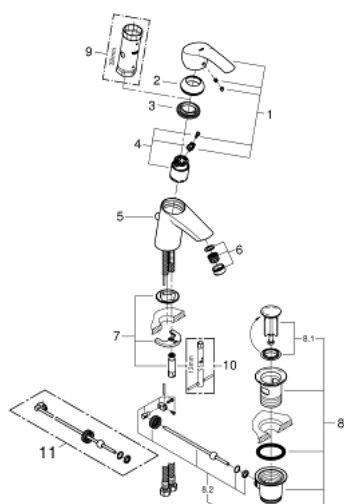

### ОПИСАНИЕ ПРОДУКТА

- Colour: хром
- монтаж на одно отверстие
- металлический рычаг
- GROHE SilkMove Плавность и точность управления - керамический картридж 35 мм
- настраиваемый ограничитель потока
- с ограничителем температуры
- GROHE LongLife Finish - стойкое долговечное покрытие
- GROHE EcoJoy Технология совершенного потока при уменьшенном расходе воды
- максимальный расход воды (при 3 бара): 5 л/мин
- GROHE FastFixation система быстрого монтажа

- рычажный донный клапан 1 1/4"
- гибкая подводка

## 33 265 002 EUROSMART СМЕСИТЕЛЬ ОДНОРЫЧАЖНЫЙ ДЛЯ РАКОВИНЫ, DN 15 РАЗМЕР S

### ЗАПАСНЫЕ ЧАСТИ

- 1: Рычаг (Spare part-nr. 46897000)
- 2: Колпак (Spare part-nr. 46492000)
- 3: Винтовая стяжка (Spare part-nr. 46460000)
- 4: Картридж (Spare part-nr. 46374000)
- 5: Тяга (Spare part-nr. 06329000)
- 6: Аэратор (Spare part-nr. 48159000)
- 7: Обратное резьбовое соединение (Spare part-nr. 46671000)
- 8: Сливной гарнитур 1 1/4" (Spare part-nr. 28910000)
- 8.1: Пробка (Spare part-nr. 07182000)
- 8.2: Эксцентриковая тяга (Spare part-nr. 07052000)
- 9: Ключ (Spare part-nr. 19332000)\*
- 10: Монтажный ключ (Spare part-nr. 19017000)\*
- 11: Эксцентриковая тяга (Spare part-nr. 07341000)\*