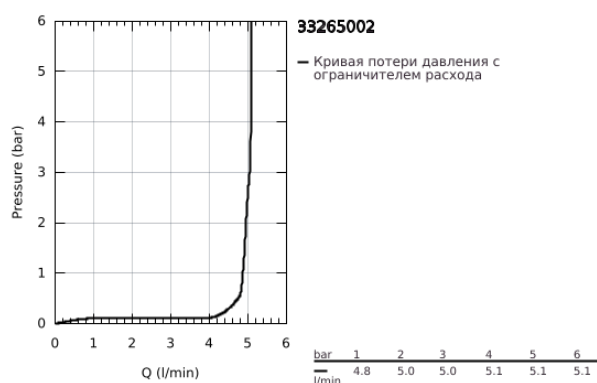

33 265 002 EUROSMART СМЕСИТЕЛЬ ОДНОРЫЧАЖНЫЙ ДЛЯ РАКОВИНЫ, DN 15 РАЗМЕР S

ОПИСАНИЕ ПРОДУКТА

- Colour: хром
- монтаж на одно отверстие
- металлический рычаг
- GROHE SilkMove Плавность и точность управления - керамический картридж 35 мм
- настраиваемый ограничитель потока
- с ограничителем температуры
- GROHE LongLife Finish - стойкое долговечное покрытие
- GROHE EcoJoy Технология совершенного потока при уменьшенном расходе воды
- максимальный расход воды (при 3 бара): 5 л/мин
- GROHE FastFixation система быстрого монтажа

- рычажный донный клапан 1 1/4"
- гибкая подводка