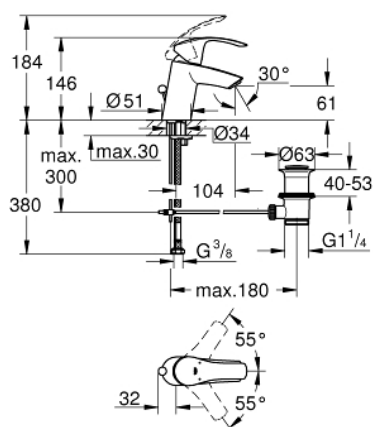

## 33 265 002 EUROSMART СМЕСИТЕЛЬ ОДНОРЫЧАЖНЫЙ ДЛЯ РАКОВИНЫ, DN 15 РАЗМЕР S

### ОПИСАНИЕ ПРОДУКТА

- Colour: хром
- монтаж на одно отверстие
- металлический рычаг
- GROHE SilkMove Плавность и точность управления - керамический картридж 35 мм
- настраиваемый ограничитель потока
- с ограничителем температуры
- GROHE LongLife Finish - стойкое долговечное покрытие
- GROHE EcoJoy Технология совершенного потока при уменьшенном расходе воды
- максимальный расход воды (при 3 бара): 5 л/мин
- GROHE FastFixation система быстрого монтажа

### ЗАПАСНЫЕ ЧАСТИ

- 1: Рычаг (Spare part-nr. 46897000)
- 2: Колпак (Spare part-nr. 46492000)
- 3: Винтовая стяжка (Spare part-nr. 46460000)
- 4: Картридж (Spare part-nr. 46374000)
- 5: Тяга (Spare part-nr. 06329000)
- 6: Аэратор (Spare part-nr. 48159000)
- 7: Обратное резьбовое соединение (Spare part-nr. 46671000)
- 8: Сливной гарнитур 1 1/4" (Spare part-nr. 28910000)
- 8.1: Пробка (Spare part-nr. 07182000)
- 8.2: Эксцентриковая тяга (Spare part-nr. 07052000)
- 9: Ключ (Spare part-nr. 19332000)\*
- 10: Монтажный ключ (Spare part-nr. 19017000)\*
- 11: Эксцентриковая тяга (Spare part-nr. 07341000)\*