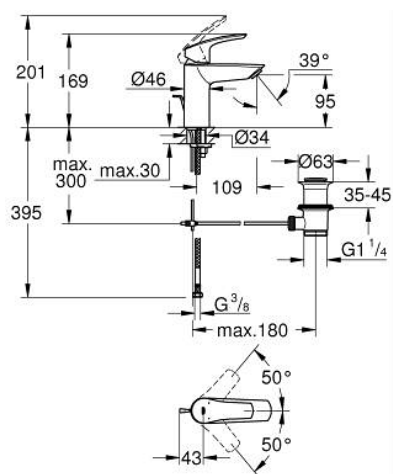

33 265 003 EUROSMART СМЕСИТЕЛЬ ОДНОРЫЧАЖНЫЙ ДЛЯ РАКОВИНЫ, DN 15 РАЗМЕР S

ОПИСАНИЕ ПРОДУКТА

- Colour: хром
- монтаж на одно отверстие
- металлический рычаг
- GROHE SilkMove Плавность и точность управления - керамический картридж 28 мм
- настраиваемый ограничитель потока
- с ограничителем температуры
- GROHE LongLife Finish - стойкое долговечное покрытие
- GROHE EcoJoy Технология совершенного потока при уменьшенном расходе воды
- максимальный расход воды (при 3 бара): 5 л/мин
- Изолированный водоток - вода не контактирует с металлами корпуса смесителя
- GROHE FastFixation система быстрого монтажа
- гибкая подводка
- рычажный донный клапан 1 1/4"
- профессиональная серия