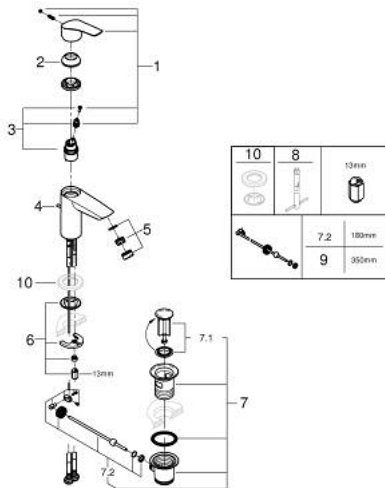

33 265 243 3 **EUROSMART BASIN MIXER 1/2"**
S-SIZE

SPARE PARTS

- 1: Lever (Spare part-nr. 485482430)
- 2: cap (Spare part-nr. 461162430)
- 3: Cartridge (Spare part-nr. 48518000)
- 4: lift rod (Spare part-nr. 659362430)
- 5: Mousseur (Spare part-nr. 481592430)
- 6: Shank mounting kit (Spare part-nr. 46645000)
- 7: Waste set 1 1/4" (Spare part-nr. 289102430)
- 7.1: Plug (Spare part-nr. 071822430)
- 7.2: Eccentric rod (Spare part-nr. 07052000)
- 8: Mounting wrench (Spare part-nr. 19017000)*
- 9: Eccentric rod (Spare part-nr. 07341000)*
- * Optional accessories