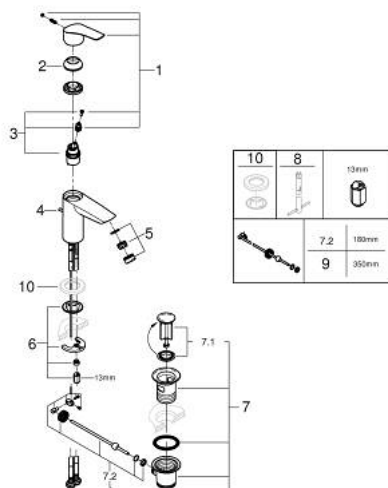

## 33 265 243 3 EUROSMART СМЕСИТЕЛЬ ОДНОРЫЧАЖНЫЙ ДЛЯ РАКОВИНЫ, DN 15 РАЗМЕР S

### ОПИСАНИЕ ПРОДУКТА

- Colour: матовый чёрный
- монтаж на одно отверстие
- металлический рычаг
- GROHE SilkMove Плавность и точность управления - керамический картридж 28 мм
- настраиваемый ограничитель потока
- с ограничителем температуры
- GROHE EcoJoy Технология совершенного потока при уменьшенном расходе воды
- максимальный расход воды (при 3 бара): 5 л/мин
- Изолированный водоток - вода не контактирует с металлами корпуса смесителя
- GROHE FastFixation система быстрого монтажа
- гибкая подводка
- рычажный донный клапан 1 1/4"
- профессиональная серия

### ЗАПАСНЫЕ ЧАСТИ

- 1: Рычаг (Spare part-nr. 485482430)
  - 2: cap (Spare part-nr. 461162430)
  - 3: Картридж (Spare part-nr. 48518000)
  - 4: lift rod (Spare part-nr. 659362430)
  - 5: Аэратор (Spare part-nr. 481592430)
  - 6: Обратное резьбовое соединение (Spare part-nr. 46645000)
  - 7: Сливной гарнитур 1 1/4" (Spare part-nr. 289102430)
  - 7.1: Пробка (Spare part-nr. 071822430)
  - 7.2: Эксцентриковая тяга (Spare part-nr. 07052000)
  - 8: Монтажный ключ (Spare part-nr. 19017000)\*
  - 9: Эксцентриковая тяга (Spare part-nr. 07341000)\*
- \* Optional accessories