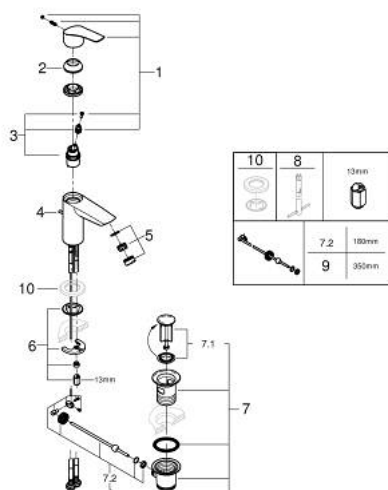

33 265 243 3 EUROSMART СМЕСИТЕЛЬ ОДНОРЫЧАЖНЫЙ ДЛЯ РАКОВИНЫ, DN 15 РАЗМЕР S

ОПИСАНИЕ ПРОДУКТА

- Colour: матовый чёрный
- монтаж на одно отверстие
- металлический рычаг
- GROHE SilkMove Плавность и точность управления - керамический картридж 28 мм
- настраиваемый ограничитель потока
- с ограничителем температуры
- GROHE EcoJoy Технология совершенного потока при уменьшенном расходе воды
- максимальный расход воды (при 3 бара): 5 л/мин
- Изолированный водоток - вода не контактирует с металлами корпуса смесителя
- GROHE FastFixation система быстрого монтажа
- гибкая подводка
- рычажный донный клапан 1 1/4"
- профессиональная серия

33 265 243 3 EUROSMART СМЕСИТЕЛЬ ОДНОРЫЧАЖНЫЙ ДЛЯ РАКОВИНЫ, DN 15 РАЗМЕР S

ЗАПАСНЫЕ ЧАСТИ

- 1: Рычаг (Spare part-nr. 485482430)
 - 2: cap (Spare part-nr. 461162430)
 - 3: Картридж (Spare part-nr. 48518000)
 - 4: lift rod (Spare part-nr. 659362430)
 - 5: Аэратор (Spare part-nr. 481592430)
 - 6: Обратное резьбовое соединение (Spare part-nr. 46645000)
 - 7: Сливной гарнитур 1 1/4" (Spare part-nr. 289102430)
 - 7.1: Пробка (Spare part-nr. 071822430)
 - 7.2: Эксцентриковая тяга (Spare part-nr. 07052000)
 - 8: Монтажный ключ (Spare part-nr. 19017000)*
 - 9: Эксцентриковая тяга (Spare part-nr. 07341000)*
- * Optional accessories