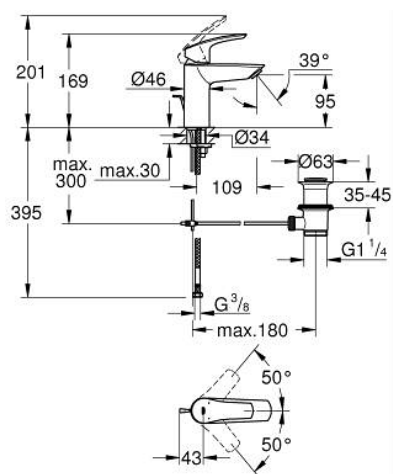

## 33 265 243 3 EUROSMART СМЕСИТЕЛЬ ОДНОРЫЧАЖНЫЙ ДЛЯ РАКОВИНЫ, DN 15 РАЗМЕР S

### ОПИСАНИЕ ПРОДУКТА

- Colour: матовый чёрный
- монтаж на одно отверстие
- металлический рычаг
- GROHE SilkMove Плавность и точность управления - керамический картридж 28 мм
- настраиваемый ограничитель потока
- с ограничителем температуры
- GROHE EcoJoy Технология совершенного потока при уменьшенном расходе воды
- максимальный расход воды (при 3 бара): 5 л/мин
- Изолированный водоток - вода не контактирует с металлами корпуса смесителя
- GROHE FastFixation система быстрого монтажа
- гибкая подводка
- рычажный донный клапан 1 1/4"
- профессиональная серия

### ЗАПАСНЫЕ ЧАСТИ

- 1: Рычаг (Spare part-nr. 485482430)
  - 2: cap (Spare part-nr. 461162430)
  - 3: Картридж (Spare part-nr. 48518000)
  - 4: lift rod (Spare part-nr. 659362430)
  - 5: Аэратор (Spare part-nr. 481592430)
  - 6: Обратное резьбовое соединение (Spare part-nr. 46645000)
  - 7: Сливной гарнитур 1 1/4" (Spare part-nr. 289102430)
  - 7.1: Пробка (Spare part-nr. 071822430)
  - 7.2: Эксцентриковая тяга (Spare part-nr. 07052000)
  - 8: Монтажный ключ (Spare part-nr. 19017000)\*
  - 9: Эксцентриковая тяга (Spare part-nr. 07341000)\*
- \* Optional accessories