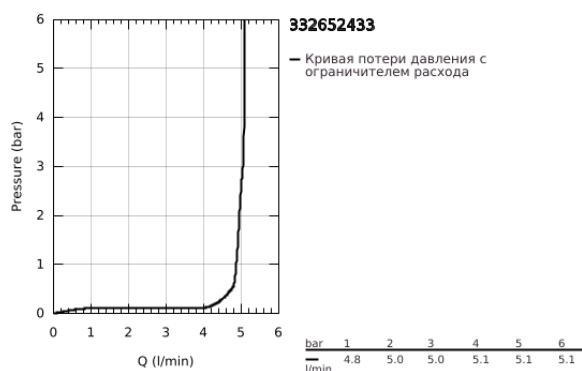

33 265 243 3 EUROSMART СМЕСИТЕЛЬ ОДНОРЫЧАЖНЫЙ ДЛЯ РАКОВИНЫ, DN 15 РАЗМЕР S

ОПИСАНИЕ ПРОДУКТА

- Colour: матовый чёрный
- монтаж на одно отверстие
- металлический рычаг
- GROHE SilkMove Плавность и точность управления - керамический картридж 28 мм
- настраиваемый ограничитель потока
- с ограничителем температуры
- GROHE EcoJoy Технология совершенного потока при уменьшенном расходе воды
- максимальный расход воды (при 3 бара): 5 л/мин
- Изолированный водоток - вода не контактирует с металлами корпуса смесителя
- GROHE FastFixation система быстрого монтажа
- гибкая подводка
- рычажный донный клапан 1 1/4"
- профессиональная серия

33 265 243 3 EUROSMART СМЕСИТЕЛЬ ОДНОРЫЧАЖНЫЙ ДЛЯ РАКОВИНЫ, DN 15 РАЗМЕР S

ЗАПАСНЫЕ ЧАСТИ

- 1: Рычаг (Spare part-nr. 485482430)
 - 2: cap (Spare part-nr. 461162430)
 - 3: Картридж (Spare part-nr. 48518000)
 - 4: lift rod (Spare part-nr. 659362430)
 - 5: Аэратор (Spare part-nr. 481592430)
 - 6: Обратное резьбовое соединение (Spare part-nr. 46645000)
 - 7: Сливной гарнитур 1 1/4" (Spare part-nr. 289102430)
 - 7.1: Пробка (Spare part-nr. 071822430)
 - 7.2: Эксцентриковая тяга (Spare part-nr. 07052000)
 - 8: Монтажный ключ (Spare part-nr. 19017000)*
 - 9: Эксцентриковая тяга (Spare part-nr. 07341000)*
- * Optional accessories