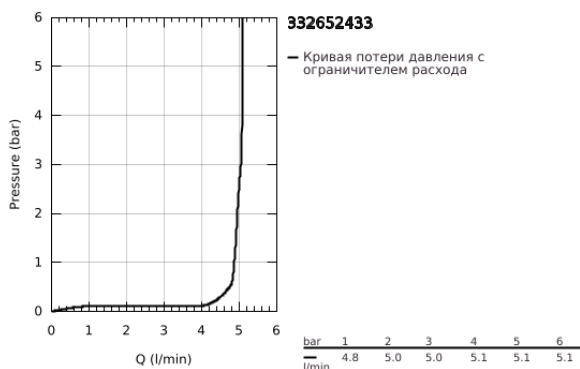

## 33 265 243 3 EUROSMART СМЕСИТЕЛЬ ОДНОРЫЧАЖНЫЙ ДЛЯ РАКОВИНЫ, DN 15 РАЗМЕР S

### ОПИСАНИЕ ПРОДУКТА

- Colour: матовый чёрный
- монтаж на одно отверстие
- металлический рычаг
- GROHE SilkMove Плавность и точность управления - керамический картридж 28 мм
- настраиваемый ограничитель потока
- с ограничителем температуры
- GROHE EcoJoy Технология совершенного потока при уменьшенном расходе воды
- максимальный расход воды (при 3 бара): 5 л/мин
- Изолированный водоток - вода не контактирует с металлами корпуса смесителя
- GROHE FastFixation система быстрого монтажа
- гибкая подводка
- рычажный донный клапан 1 1/4"
- профессиональная серия