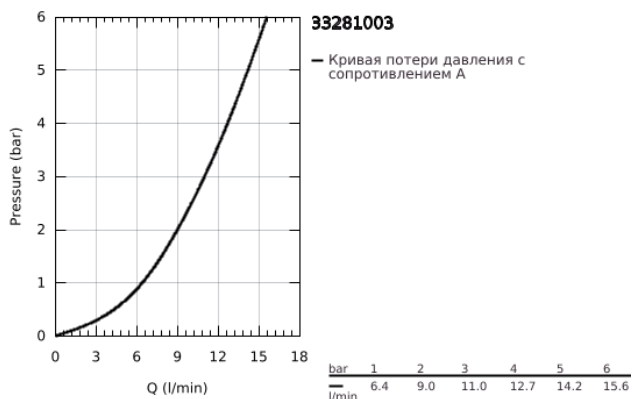

### ОПИСАНИЕ ПРОДУКТА

- Colour: хром
- с низким изливом
- монтаж на одно отверстие
- GROHE LongLife Finish - стойкое долговечное покрытие
- GROHE SilkMove Плавность и точность управления - керамический картридж 35 мм
- встроенный ограничитель температуры
- настраиваемый ограничитель потока
- поворотный литой излив
- угол поворота 140°
- Изолированный водоток - вода не контактирует с металлами корпуса смесителя
- аэратор с возможностью демонтажа без инструментов (с помощью монеты)
- гибкая подводка 3/8"
- металлический крепежный набор
- максимальный расход (при давлении 3 бара): 11 л/мин
- минимальное давление 1,0 бар
- профессиональная серия