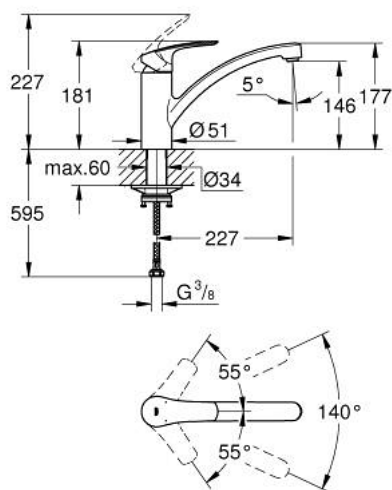

## 33 281 003 EUROSMART СМЕСИТЕЛЬ ОДНОРЫЧАЖНЫЙ ДЛЯ МОЙКИ, DN 15

### ОПИСАНИЕ ПРОДУКТА

- Colour: хром
- с низким изливом
- монтаж на одно отверстие
- GROHE LongLife Finish - стойкое долговечное покрытие
- GROHE SilkMove Плавность и точность управления - керамический картридж 35 мм
- встроенный ограничитель температуры
- настраиваемый ограничитель потока
- поворотный литой излив
- угол поворота 140°
- Изолированный водоток - вода не контактирует с металлами корпуса смесителя
- аэратор с возможностью демонтажа без инструментов (с помощью монеты)
- гибкая подводка 3/8"
- металлический крепежный набор
- максимальный расход (при давлении 3 бара): 11 л/мин
- минимальное давление 1,0 бар
- профессиональная серия