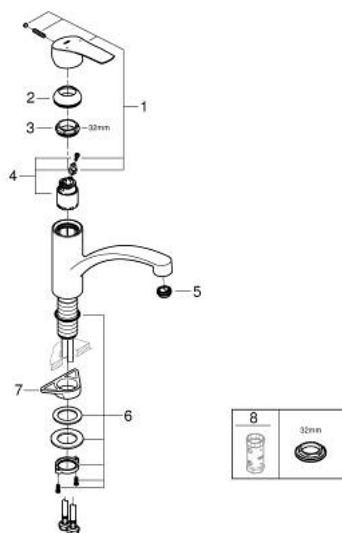

## 33 281 003 EUROSMART СМЕСИТЕЛЬ ОДНОРЫЧАЖНЫЙ ДЛЯ МОЙКИ, DN 15

### ОПИСАНИЕ ПРОДУКТА

- Colour: хром
- с низким изливом
- монтаж на одно отверстие
- GROHE LongLife Finish - стойкое долговечное покрытие
- GROHE SilkMove Плавность и точность управления - керамический картридж 35 мм
- встроенный ограничитель температуры
- настраиваемый ограничитель потока
- поворотный литой излив
- угол поворота 140°
- Изолированный водоток - вода не контактирует с металлами корпуса смесителя
- аэратор с возможностью демонтажа без инструментов (с помощью монеты)
- гибкая подводка 3/8"
- металлический крепежный набор
- максимальный расход (при давлении 3 бара): 11 л/мин
- минимальное давление 1,0 бар
- профессиональная серия

### ЗАПАСНЫЕ ЧАСТИ

- 1: Рычаг (Spare part-nr. 48530000)
- 2: Колпак (Spare part-nr. 46492000)
- 3: Screw ring (Spare part-nr. 46815000)
- 4: Картридж (Spare part-nr. 46374000)
- 5: Регулятор струи (Spare part-nr. 48356000)
- 6: Schaftbefestigung (Spare part-nr. 48384000)
- 7: Стабилизирующая плашка (Spare part-nr. 05334000)
- 8: Ключ (Spare part-nr. 19332000)\*