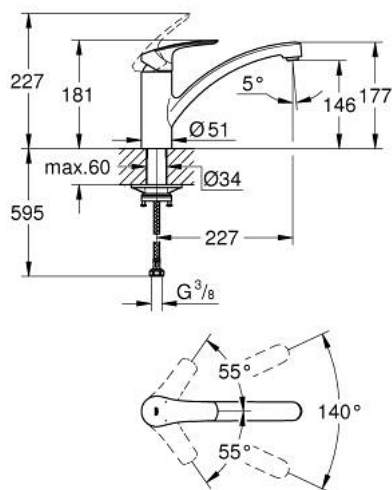

## 33 281 243 3 EUROSMART СМЕСИТЕЛЬ ОДНОРЫЧАЖНЫЙ ДЛЯ МОЙКИ, DN 15

### ОПИСАНИЕ ПРОДУКТА

- Colour: матовый чёрный
- с низким изливом
- монтаж на одно отверстие
- GROHE SilkMove Плавность и точность управления - керамический картридж 35 мм
- встроенный ограничитель температуры
- настраиваемый ограничитель потока
- поворотный литой излив
- угол поворота 140°
- Изолированный водоток - вода не контактирует с металлами корпуса смесителя
- аэратор с возможностью демонтажа без инструментов (с помощью монеты)
- гибкая подводка 3/8"
- металлический крепежный набор
- максимальный расход (при давлении 3 бара): 11 л/мин
- минимальное давление 1,0 бар
- профессиональная серия