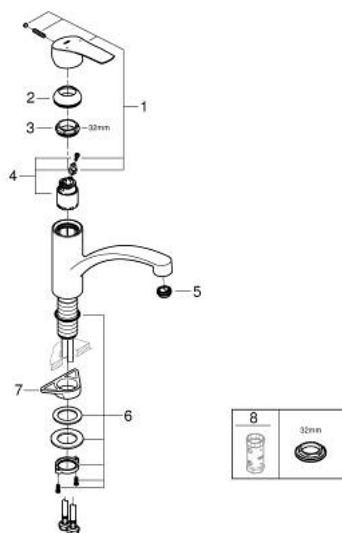

33 281 30E EUROSMART СМЕСИТЕЛЬ ОДНОРЫЧАЖНЫЙ ДЛЯ МОЙКИ, DN 15

ОПИСАНИЕ ПРОДУКТА

- Colour: хром
- с низким изливом
- монтаж на одно отверстие
- GROHE LongLife Finish - стойкое долговечное покрытие
- GROHE SilkMove Плавность и точность управления - керамический картридж 35 мм
- встроенный ограничитель температуры
- настраиваемый ограничитель потока
- поворотный литой излив
- угол поворота 140°
- Изолированный водоток - вода не контактирует с металлами корпуса смесителя
- GROHE EcoJoy Технология совершенного потока при уменьшенном расходе воды
- гибкая подводка 3/8"
- металлический крепежный набор
- максимальный расход воды (при 3 бара): 5 л/мин
- минимальное давление 1,0 бар
- профессиональная серия

33 281 30E EUROSMART СМЕСИТЕЛЬ ОДНОРЫЧАЖНЫЙ ДЛЯ МОЙКИ, DN 15

ЗАПАСНЫЕ ЧАСТИ

- 1: Рычаг (Spare part-nr. 48530000)
- 2: Колпак (Spare part-nr. 46492000)
- 3: Screw ring (Spare part-nr. 46815000)
- 4: Картридж (Spare part-nr. 46374000)
- 5: Регулятор струи (Spare part-nr. 48377000)
- 6: Schaftbefestigung (Spare part-nr. 48384000)
- 7: Стабилизирующая плашка (Spare part-nr. 05334000)
- 8: Ключ (Spare part-nr. 19332000)*