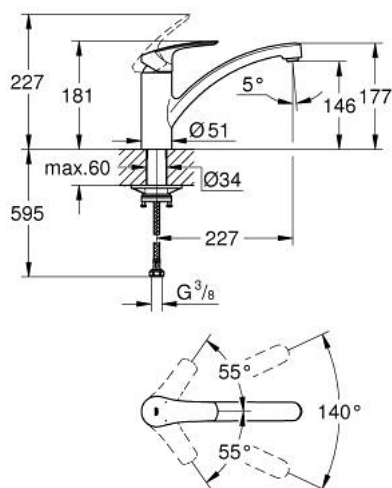

33 281 30E EUROSMART СМЕСИТЕЛЬ ОДНОРЫЧАЖНЫЙ ДЛЯ МОЙКИ, DN 15

ОПИСАНИЕ ПРОДУКТА

- Colour: хром
- с низким изливом
- монтаж на одно отверстие
- GROHE LongLife Finish - стойкое долговечное покрытие
- GROHE SilkMove Плавность и точность управления - керамический картридж 35 мм
- встроенный ограничитель температуры
- настраиваемый ограничитель потока
- поворотный литой излив
- угол поворота 140°
- Изолированный водоток - вода не контактирует с металлами корпуса смесителя
- GROHE EcoJoy Технология совершенного потока при уменьшенном расходе воды
- гибкая подводка 3/8"
- металлический крепежный набор
- максимальный расход воды (при 3 бара): 5 л/мин
- минимальное давление 1,0 бар
- профессиональная серия

33 281 30E EUROSMART СМЕСИТЕЛЬ ОДНОРЫЧАЖНЫЙ ДЛЯ МОЙКИ, DN 15

ЗАПАСНЫЕ ЧАСТИ

- 1: Рычаг (Spare part-nr. 48530000)
- 2: Колпак (Spare part-nr. 46492000)
- 3: Screw ring (Spare part-nr. 46815000)
- 4: Картридж (Spare part-nr. 46374000)
- 5: Регулятор струи (Spare part-nr. 48377000)
- 6: Schaftbefestigung (Spare part-nr. 48384000)
- 7: Стабилизирующая плашка (Spare part-nr. 05334000)
- 8: Ключ (Spare part-nr. 19332000)*