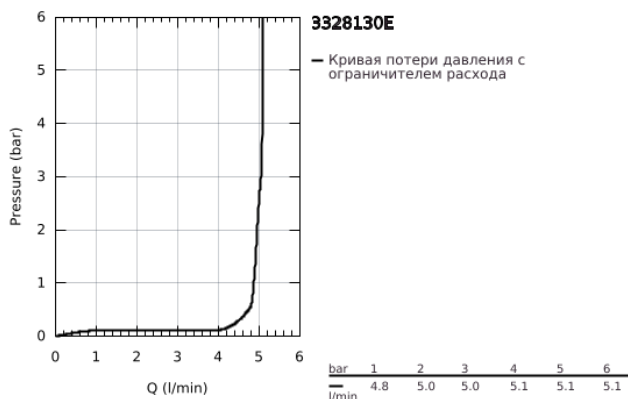

33 281 30E EUROSMART СМЕСИТЕЛЬ ОДНОРЫЧАЖНЫЙ ДЛЯ МОЙКИ, DN 15

ОПИСАНИЕ ПРОДУКТА

- Colour: хром
- с низким изливом
- монтаж на одно отверстие
- GROHE LongLife Finish - стойкое долговечное покрытие
- GROHE SilkMove Плавность и точность управления - керамический картридж 35 мм
- встроенный ограничитель температуры
- настраиваемый ограничитель потока
- поворотный литой излив
- угол поворота 140°
- Изолированный водоток - вода не контактирует с металлами корпуса смесителя
- GROHE EcoJoy Технология совершенного потока при уменьшенном расходе воды
- гибкая подводка 3/8"
- металлический крепежный набор
- максимальный расход воды (при 3 бара): 5 л/мин
- минимальное давление 1,0 бар
- профессиональная серия