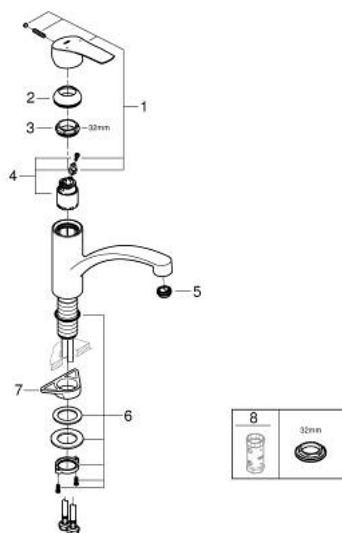

## 33 281 DC3 EUROSMART СМЕСИТЕЛЬ ОДНОРЫЧАЖНЫЙ ДЛЯ МОЙКИ, DN 15

### ОПИСАНИЕ ПРОДУКТА

- Colour: суперсталь
- с низким изливом
- монтаж на одно отверстие
- GROHE LongLife finish - стойкое долговечное покрытие
- GROHE SilkMove Плавность и точность управления - керамический картридж 35 мм
- встроенный ограничитель температуры
- настраиваемый ограничитель потока
- поворотный литой излив
- угол поворота 140°
- Изолированный водоток - вода не контактирует с металлами корпуса смесителя
- аэратор с возможностью демонтажа без инструментов (с помощью монеты)
- гибкая подводка 3/8"
- металлический крепежный набор
- максимальный расход (при давлении 3 бара): 11 л/мин
- минимальное давление 1,0 бар
- профессиональная серия

## 33 281 DC3 EUROSART СМЕСИТЕЛЬ ОДНОРЫЧАЖНЫЙ ДЛЯ МОЙКИ, DN 15

### ЗАПАСНЫЕ ЧАСТИ

- 1: Рычаг (Spare part-nr. 48530DC0)
- 2: Колпак (Spare part-nr. 46492DC0)
- 3: Screw ring (Spare part-nr. 46815000)
- 4: Картридж (Spare part-nr. 46374000)
- 5: Регулятор струи (Spare part-nr. 48356000)
- 6: Schaftbefestigung (Spare part-nr. 48384000)
- 7: Стабилизирующая плашка (Spare part-nr. 05334000)
- 8: Ключ (Spare part-nr. 19332000)\*