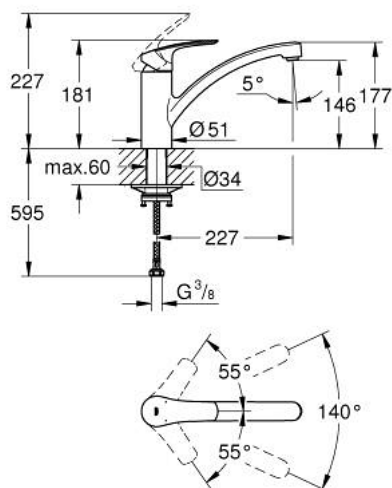

## 33 281 DC3 EUROSMART СМЕСИТЕЛЬ ОДНОРЫЧАЖНЫЙ ДЛЯ МОЙКИ, DN 15

### ОПИСАНИЕ ПРОДУКТА

- Colour: суперсталь
- с низким изливом
- монтаж на одно отверстие
- GROHE LongLife finish - стойкое долговечное покрытие
- GROHE SilkMove Плавность и точность управления - керамический картридж 35 мм
- встроенный ограничитель температуры
- настраиваемый ограничитель потока
- поворотный литой излив
- угол поворота 140°
- Изолированный водоток - вода не контактирует с металлами корпуса смесителя
- аэратор с возможностью демонтажа без инструментов (с помощью монеты)
- гибкая подводка 3/8"
- металлический крепежный набор
- максимальный расход (при давлении 3 бара): 11 л/мин
- минимальное давление 1,0 бар
- профессиональная серия

## 33 281 DC3 EUROSART СМЕСИТЕЛЬ ОДНОРЫЧАЖНЫЙ ДЛЯ МОЙКИ, DN 15

### ЗАПАСНЫЕ ЧАСТИ

- 1: Рычаг (Spare part-nr. 48530DC0)
- 2: Колпак (Spare part-nr. 46492DC0)
- 3: Screw ring (Spare part-nr. 46815000)
- 4: Картридж (Spare part-nr. 46374000)
- 5: Регулятор струи (Spare part-nr. 48356000)
- 6: Schaftbefestigung (Spare part-nr. 48384000)
- 7: Стабилизирующая плашка (Spare part-nr. 05334000)
- 8: Ключ (Spare part-nr. 19332000)\*