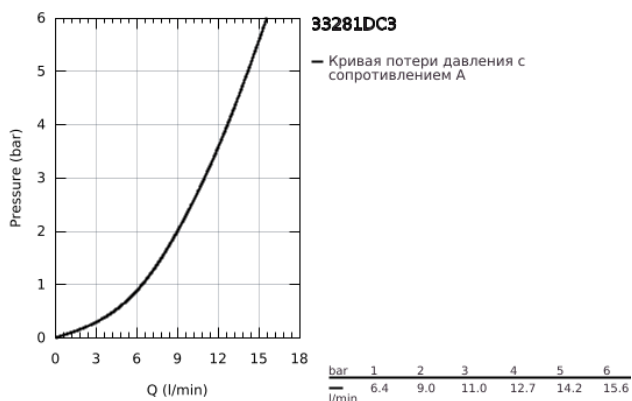

### ОПИСАНИЕ ПРОДУКТА

- Colour: суперсталь
- с низким изливом
- монтаж на одно отверстие
- GROHE LongLife finish - стойкое долговечное покрытие
- GROHE SilkMove Плавность и точность управления - керамический картридж 35 мм
- встроенный ограничитель температуры
- настраиваемый ограничитель потока
- поворотный литой излив
- угол поворота 140°
- Изолированный водоток - вода не контактирует с металлами корпуса смесителя
- аэратор с возможностью демонтажа без инструментов (с помощью монеты)
- гибкая подводка 3/8"
- металлический крепежный набор
- максимальный расход (при давлении 3 бара): 11 л/мин
- минимальное давление 1,0 бар
- профессиональная серия