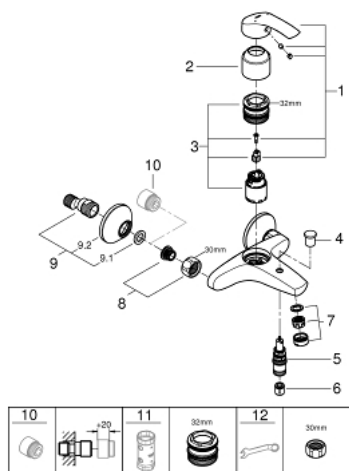

## 33 300 002 EUROSMART СМЕСИТЕЛЬ ОДНОРЫЧАЖНЫЙ ДЛЯ ВАННЫ, DN 15

### ОПИСАНИЕ ПРОДУКТА

- Colour: хром
- настенный монтаж
- металлический рычаг
- GROHE SilkMove Плавность и точность управления - керамический картридж 35 мм
- с ограничителем температуры
- GROHE LongLife Finish - стойкое долговечное покрытие
- настраиваемый ограничитель потока
- автоматический переключатель: ванна/душ
- аэратор
- встроенный обратный клапан в душевом отводе 1/2"
- скрытые S-образные эксцентрики
- отражатели из металла
- с защитой от обратного потока

### ЗАПАСНЫЕ ЧАСТИ

- 1: Рычаг (Spare part-nr. 46898000)
- 2: Колпак (Spare part-nr. 46899000)
- 3: Картридж (Spare part-nr. 46374000)
- 4: Кнопка переключателя (Spare part-nr. 65648000)
- 5: Переключатель (Spare part-nr. 65655000)
- 6: Обратный клапан (Spare part-nr. 08565000)
- 7: Аэратор (Spare part-nr. 13952000)
- 8: Резьбовое соединение  
подключения 1/2" (Spare part-nr. 45044000)
- 9: S-образный эксцентрик (Spare part-nr. 12075000)
- 9.1: Уплотнение (Spare part-nr. 0138600M)
- 9.2: Розетка (Spare part-nr. 0221000M)
- 10: Удлинение 3/4", 20 мм (Spare part-nr. 0713000M)\*
- 11: Ключ (Spare part-nr. 19332000)\*
- 12: Ключ (Spare part-nr. 19377000)\*