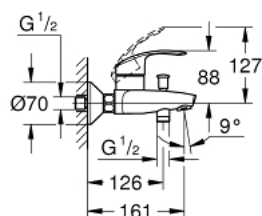

## 33 300 002 EUROSMART СМЕСИТЕЛЬ ОДНОРЫЧАЖНЫЙ ДЛЯ ВАННЫ, DN 15

### ОПИСАНИЕ ПРОДУКТА

- Colour: хром
- настенный монтаж
- металлический рычаг
- GROHE SilkMove Плавность и точность управления - керамический картридж 35 мм
- с ограничителем температуры
- GROHE LongLife Finish - стойкое долговечное покрытие
- настраиваемый ограничитель потока
- автоматический переключатель: ванна/душ
- аэратор
- встроенный обратный клапан в душевом отводе 1/2"
- скрытые S-образные эксцентрики
- отражатели из металла
- с защитой от обратного потока