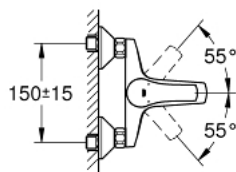

### ОПИСАНИЕ ПРОДУКТА

- Colour: хром
- настенный монтаж
- металлический рычаг
- GROHE SilkMove Плавность и точность управления - керамический картридж 35 мм
- с ограничителем температуры
- GROHE LongLife Finish - стойкое долговечное покрытие
- настраиваемый ограничитель потока
- автоматический переключатель: ванна/душ
- аэратор
- встроенный обратный клапан в душевом отводе 1/2"
- скрытые S-образные эксцентрики
- отражатели из металла
- с защитой от обратного потока