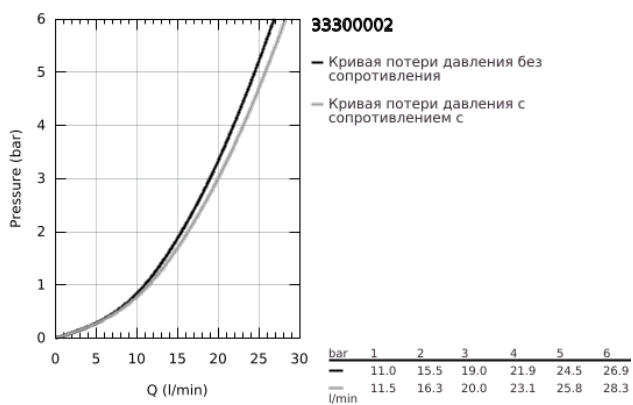

ОПИСАНИЕ ПРОДУКТА

- Colour: хром
- настенный монтаж
- металлический рычаг
- GROHE SilkMove Плавность и точность управления - керамический картридж 35 мм
- с ограничителем температуры
- GROHE LongLife Finish - стойкое долговечное покрытие
- настраиваемый ограничитель потока
- автоматический переключатель: ванна/душ
- аэратор
- встроенный обратный клапан в душевом отводе 1/2"
- скрытые S-образные эксцентрики
- отражатели из металла
- с защитой от обратного потока