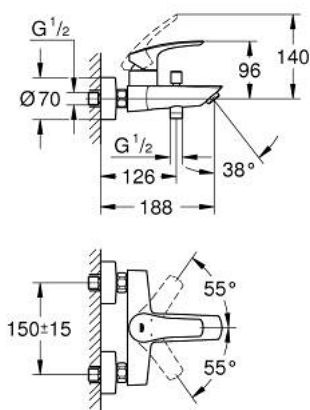

33 300 003 EUROSMART СМЕСИТЕЛЬ ОДНОРЫЧАЖНЫЙ ДЛЯ ВАННЫ, DN 15

ОПИСАНИЕ ПРОДУКТА

- Colour: хром
- настенный монтаж
- металлический рычаг
- GROHE SilkMove Плавность и точность управления - керамический картридж 35 мм
- настраиваемый ограничитель потока
- с ограничителем температуры
- GROHE LongLife Finish - стойкое долговечное покрытие
- автоматический переключатель: ванна/душ
- аэратор
- встроенный обратный клапан в душевом отводе 1/2"
- скрытые S-образные эксцентрики
- отражатели из металла
- с защитой от обратного потока
- профессиональная серия

33 300 003 EUROSMART СМЕСИТЕЛЬ ОДНОРЫЧАЖНЫЙ ДЛЯ ВАННЫ, DN 15

ЗАПАСНЫЕ ЧАСТИ

- 1: Рычаг (Spare part-nr. 48550000)
- 2: Картридж (Spare part-nr. 46374000)
- 3: Кнопка переключателя (Spare part-nr. 64309000)
- 4: Аэратор (Spare part-nr. 13941000)
- 5: Переключатель (Spare part-nr. 65655000)
- 6: Обратный клапан (Spare part-nr. 08565000)
- 7: S-образный эксцентрик (Spare part-nr. 12662000)
- 8: Удлинение 3/4", 20 мм (Spare part-nr. 0713000M)*
- 9: Ключ (Spare part-nr. 19332000)*
- 10: Ключ (Spare part-nr. 19377000)*