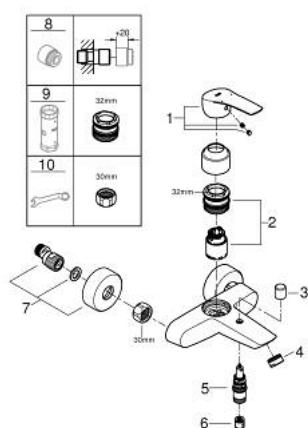

33 300 003 EUROSMART СМЕСИТЕЛЬ ОДНОРЫЧАЖНЫЙ ДЛЯ ВАННЫ, DN 15

ОПИСАНИЕ ПРОДУКТА

- Colour: хром
- настенный монтаж
- металлический рычаг
- GROHE SilkMove Плавность и точность управления - керамический картридж 35 мм
- настраиваемый ограничитель потока
- с ограничителем температуры
- GROHE LongLife Finish - стойкое долговечное покрытие
- автоматический переключатель: ванна/душ
- аэратор
- встроенный обратный клапан в душевом отводе 1/2"
- скрытые S-образные эксцентрики
- отражатели из металла
- с защитой от обратного потока
- профессиональная серия

33 300 003 EUROSMART СМЕСИТЕЛЬ ОДНОРЫЧАЖНЫЙ ДЛЯ ВАННЫ, DN 15

ЗАПАСНЫЕ ЧАСТИ

- 1: Рычаг (Spare part-nr. 48550000)
- 2: Картридж (Spare part-nr. 46374000)
- 3: Кнопка переключателя (Spare part-nr. 64309000)
- 4: Аэратор (Spare part-nr. 13941000)
- 5: Переключатель (Spare part-nr. 65655000)
- 6: Обратный клапан (Spare part-nr. 08565000)
- 7: S-образный эксцентрик (Spare part-nr. 12662000)
- 8: Удлинение 3/4", 20 мм (Spare part-nr. 0713000M)*
- 9: Ключ (Spare part-nr. 19332000)*
- 10: Ключ (Spare part-nr. 19377000)*