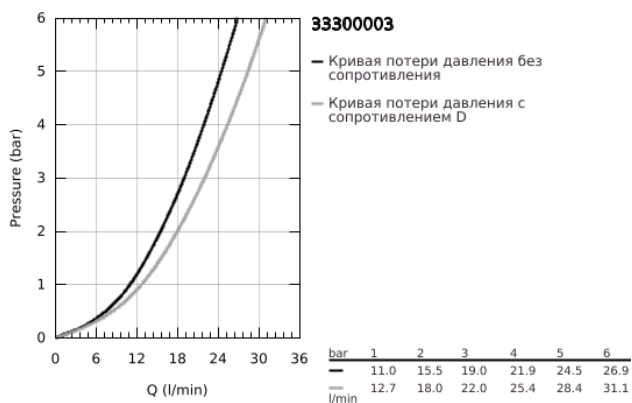

33 300 003 EUROSMART СМЕСИТЕЛЬ ОДНОРЫЧАЖНЫЙ ДЛЯ ВАННЫ, DN 15

ОПИСАНИЕ ПРОДУКТА

- Colour: хром
- настенный монтаж
- металлический рычаг
- GROHE SilkMove Плавность и точность управления - керамический картридж 35 мм
- настраиваемый ограничитель потока
- с ограничителем температуры
- GROHE LongLife Finish - стойкое долговечное покрытие
- автоматический переключатель: ванна/душ
- аэратор
- встроенный обратный клапан в душевом отводе 1/2"
- скрытые S-образные эксцентрики
- отражатели из металла
- с защитой от обратного потока
- профессиональная серия