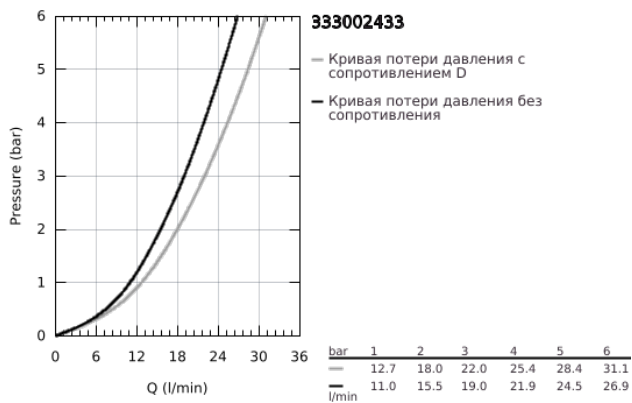

33 300 243 3 EUROSMART СМЕСИТЕЛЬ ОДНОРЫЧАЖНЫЙ ДЛЯ ВАННЫ, DN 15

ОПИСАНИЕ ПРОДУКТА

- Colour: матовый чёрный
- настенный монтаж
- металлический рычаг
- GROHE SilkMove Плавность и точность управления - керамический картридж 35 мм
- настраиваемый ограничитель потока
- с ограничителем температуры
- автоматический переключатель: ванна/душ
- аэратор
- встроенный обратный клапан в душевом отводе 1/2"
- скрытые S-образные эксцентрики
- отражатели из металла
- с защитой от обратного потока
- профессиональная серия