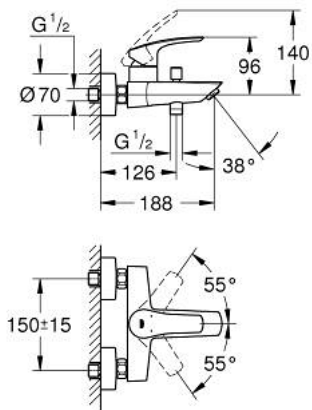

33 300 243 3 EUROSMART СМЕСИТЕЛЬ ОДНОРЫЧАЖНЫЙ ДЛЯ ВАННЫ, DN 15

ОПИСАНИЕ ПРОДУКТА

- Colour: матовый чёрный
- настенный монтаж
- металлический рычаг
- GROHE SilkMove Плавность и точность управления - керамический картридж 35 мм
- настраиваемый ограничитель потока
- с ограничителем температуры
- автоматический переключатель: ванна/душ
- аэратор
- встроенный обратный клапан в душевом отводе 1/2"
- скрытые S-образные эксцентрики
- отражатели из металла
- с защитой от обратного потока
- профессиональная серия

33 300 243 3 EUROSMART СМЕСИТЕЛЬ ОДНОРЫЧАЖНЫЙ ДЛЯ ВАННЫ, DN 15

ЗАПАСНЫЕ ЧАСТИ

- 1: Рычаг (Spare part-nr. 485502430)
- 2: Картридж (Spare part-nr. 46374000)
- 3: Кнопка переключателя (Spare part-nr. 643092430)
- 4: Аэратор (Spare part-nr. 139412430)
- 5: Переключатель (Spare part-nr. 656552430)
- 6: Обратный клапан (Spare part-nr. 08565000)
- 7: S-образный эксцентрик (Spare part-nr. 126622430)
- 8: Удлинение 3/4", 20 мм (Spare part-nr. 0713000M)*
- 9: Ключ (Spare part-nr. 19332000)*
- 10: Ключ (Spare part-nr. 19377000)*