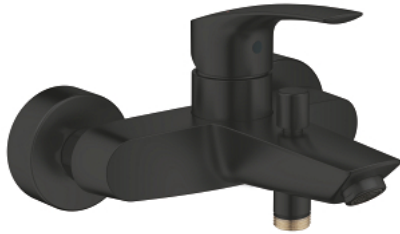

33 300 243 3 EUROSMART СМЕСИТЕЛЬ ОДНОРЫЧАЖНЫЙ ДЛЯ ВАННЫ, DN 15

ОПИСАНИЕ ПРОДУКТА

- Colour: матовый чёрный
- настенный монтаж
- металлический рычаг
- GROHE SilkMove Плавность и точность управления - керамический картридж 35 мм
- настраиваемый ограничитель потока
- с ограничителем температуры
- автоматический переключатель: ванна/душ
- аэратор
- встроенный обратный клапан в душевом отводе 1/2"
- скрытые S-образные эксцентрики
- отражатели из металла
- с защитой от обратного потока
- профессиональная серия

33 300 243 3 EUROSMART СМЕСИТЕЛЬ ОДНОРЫЧАЖНЫЙ ДЛЯ ВАННЫ, DN 15

ЗАПАСНЫЕ ЧАСТИ

- 1: Рычаг (Spare part-nr. 485502430)
- 2: Картридж (Spare part-nr. 46374000)
- 3: Кнопка переключателя (Spare part-nr. 643092430)
- 4: Аэратор (Spare part-nr. 139412430)
- 5: Переключатель (Spare part-nr. 656552430)
- 6: Обратный клапан (Spare part-nr. 08565000)
- 7: S-образный эксцентрик (Spare part-nr. 126622430)
- 8: Удлинение 3/4", 20 мм (Spare part-nr. 0713000M)*
- 9: Ключ (Spare part-nr. 19332000)*
- 10: Ключ (Spare part-nr. 19377000)*