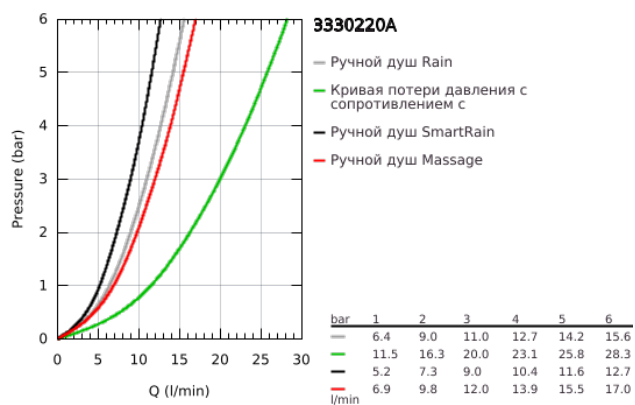

33 302 20A EUROSMART СМЕСИТЕЛЬ ОДНОРЫЧАЖНЫЙ ДЛЯ ВАННЫ, DN 15