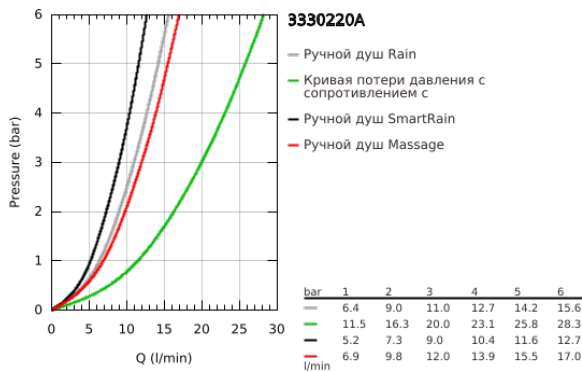

33 302 20A EUROSMART СМЕСИТЕЛЬ ОДНОРЫЧАЖНЫЙ ДЛЯ ВАННЫ, DN 15

ОПИСАНИЕ ПРОДУКТА

- Colour: хром
- настенный монтаж
- металлический рычаг
- GROHE SilkMove Плавность и точность управления - керамический картридж 35 мм
- с ограничителем температуры
- GROHE LongLife Finish - стойкое долговечное покрытие
- настраиваемый ограничитель потока
- автоматический переключатель: ванна/душ
- аэратор
- встроенный обратный клапан в душевом отводе 1/2"
- скрытые S-образные эксцентрики
- отражатели из металла
- с защитой от обратного потока
- с комплектом для душа
- в комплект входят:
 - ручной душ Tempesta 100, один вид струи, 9,5 л/мин (27 923)
 - настенный держатель ручного душа (28 605)
 - душевой шланг Relaxaflex 1500 мм 1/2" x 1/2" (28 151)