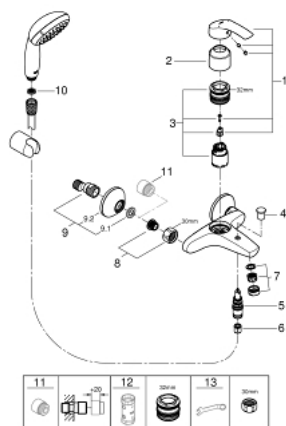

33 302 20A EUROSMART СМЕСИТЕЛЬ ОДНОРЫЧАЖНЫЙ ДЛЯ ВАННЫ, DN 15

ОПИСАНИЕ ПРОДУКТА

- Colour: хром
- настенный монтаж
- металлический рычаг
- GROHE SilkMove Плавность и точность управления - керамический картридж 35 мм
- с ограничителем температуры
- GROHE LongLife Finish - стойкое долговечное покрытие
- настраиваемый ограничитель потока
- автоматический переключатель: ванна/душ
- аэратор
- встроенный обратный клапан в душевом отводе 1/2"
- скрытые S-образные эксцентрики
- отражатели из металла
- с защитой от обратного потока
- с комплектом для душа
- в комплект входят:
 - ручной душ Tempesta 100, один вид струи, 9,5 л/мин (27 923)
 - настенный держатель ручного душа (28 605)
 - душевой шланг Relaxaflex 1500 мм 1/2" x 1/2" (28 151)

33 302 20A EUROSMART СМЕСИТЕЛЬ ОДНОРЫЧАЖНЫЙ ДЛЯ ВАННЫ, DN 15

33 302 20A EUROSART СМЕСИТЕЛЬ ОДНОРЫЧАЖНЫЙ ДЛЯ ВАННЫ, DN 15

ЗАПАСНЫЕ ЧАСТИ

- 1: Рычаг (Spare part-nr. 46898000)
- 2: Колпак (Spare part-nr. 46899000)
- 3: Картридж (Spare part-nr. 46374000)
- 4: Кнопка переключателя (Spare part-nr. 65648000)
- 5: Переключатель (Spare part-nr. 65655000)
- 6: Обратный клапан (Spare part-nr. 08565000)
- 7: Аэратор (Spare part-nr. 13952000)
- 8: Резьбовое соединение
подключения 1/2" (Spare part-nr. 45044000)
- 9: S-образный эксцентрик (Spare part-nr. 12075000)
- 9.1: Уплотнение (Spare part-nr. 0138600M)
- 9.2: Розетка (Spare part-nr. 0221000M)
- 10: Сетка (Spare part-nr. 0700200M)
- 11: Удлинение 3/4", 20 мм (Spare part-nr. 0713000M)*
- 12: Ключ (Spare part-nr. 19332000)*
- 13: Ключ (Spare part-nr. 19377000)*