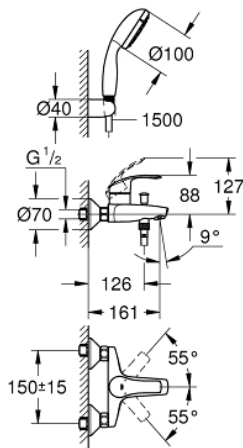

33 302 20A EUROSMART СМЕСИТЕЛЬ ОДНОРЫЧАЖНЫЙ ДЛЯ ВАННЫ, DN 15

ОПИСАНИЕ ПРОДУКТА

- Colour: хром
- настенный монтаж
- металлический рычаг
- GROHE SilkMove Плавность и точность управления - керамический картридж 35 мм
- с ограничителем температуры
- GROHE LongLife Finish - стойкое долговечное покрытие
- настраиваемый ограничитель потока
- автоматический переключатель: ванна/душ
- аэратор
- встроенный обратный клапан в душевом отводе 1/2"
- скрытые S-образные эксцентрики
- отражатели из металла
- с защитой от обратного потока
- с комплектом для душа
- в комплект входят:
 - ручной душ Tempesta 100, один вид струи, 9,5 л/мин (27 923)
 - настенный держатель ручного душа (28 605)
 - душевой шланг Relaxaflex 1500 мм 1/2" x 1/2" (28 151)

33 302 20A EUROSMART СМЕСИТЕЛЬ ОДНОРЫЧАЖНЫЙ ДЛЯ ВАННЫ, DN 15

33 302 20A EUROSART СМЕСИТЕЛЬ ОДНОРЫЧАЖНЫЙ ДЛЯ ВАННЫ, DN 15

ЗАПАСНЫЕ ЧАСТИ

- 1: Рычаг (Spare part-nr. 46898000)
- 2: Колпак (Spare part-nr. 46899000)
- 3: Картридж (Spare part-nr. 46374000)
- 4: Кнопка переключателя (Spare part-nr. 65648000)
- 5: Переключатель (Spare part-nr. 65655000)
- 6: Обратный клапан (Spare part-nr. 08565000)
- 7: Аэратор (Spare part-nr. 13952000)
- 8: Резьбовое соединение
подключения 1/2" (Spare part-nr. 45044000)
- 9: S-образный эксцентрик (Spare part-nr. 12075000)
- 9.1: Уплотнение (Spare part-nr. 0138600M)
- 9.2: Розетка (Spare part-nr. 0221000M)
- 10: Сетка (Spare part-nr. 0700200M)
- 11: Удлинение 3/4", 20 мм (Spare part-nr. 0713000M)*
- 12: Ключ (Spare part-nr. 19332000)*
- 13: Ключ (Spare part-nr. 19377000)*