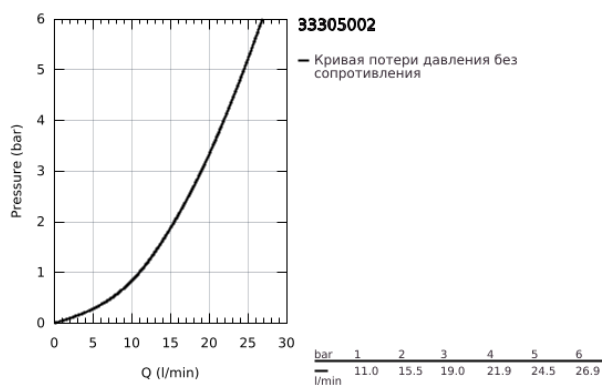

33 305 002 EUROSMART СМЕСИТЕЛЬ ОДНОРЫЧАЖНЫЙ ДЛЯ ВАННЫ, DN 15

ОПИСАНИЕ ПРОДУКТА

- Colour: хром
- установка на стену
- GROHE SilkMove керамический картридж Ø 46 мм
- GROHE LongLife Finish - стойкое долговечное покрытие
- GROHE FastFixation быстрый монтаж
- в комплект входят:
- комплект готового монтажа (19 450 002)
- rough-in set for wall mounted bath mixer
- настраиваемый ограничитель потока
- автоматический переключатель: ванна/душ
- металлический рычаг
- металлическая розетка
- уплотнитель розетки и рычага
- дополнительный ограничитель температуры (46 308 000)