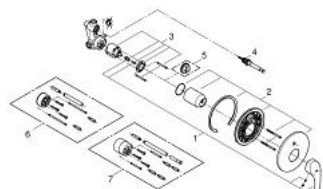

33 305 002 EUROSMART СМЕСИТЕЛЬ ОДНОРЫЧАЖНЫЙ ДЛЯ ВАННЫ, DN 15

ОПИСАНИЕ ПРОДУКТА

- Colour: хром
- установка на стену
- GROHE SilkMove керамический картридж Ø 46 мм
- GROHE LongLife Finish - стойкое долговечное покрытие
- GROHE FastFixation быстрый монтаж
- в комплект входят:
- комплект готового монтажа (19 450 002)
- rough-in set for wall mounted bath mixer
- настраиваемый ограничитель потока
- автоматический переключатель: ванна/душ
- металлический рычаг
- металлическая розетка
- уплотнитель розетки и рычага
- дополнительный ограничитель температуры (46 308 000)

33 305 002 EUROSMART СМЕСИТЕЛЬ ОДНОРЫЧАЖНЫЙ ДЛЯ ВАННЫ, DN 15

ЗАПАСНЫЕ ЧАСТИ

- 1: Рычаг (Spare part-nr. 46903000)
- 2: Розетка (Spare part-nr. 46905000)
- 3: Картридж (Spare part-nr. 46048000)
- 4: Переключатель (Spare part-nr. 46737000)
- 5: Ограничитель температуры (Spare part-nr. 46308000)*
- 6: Удлинение (Spare part-nr. 46191000)*
- 7: Удлинение (Spare part-nr. 46343000)*