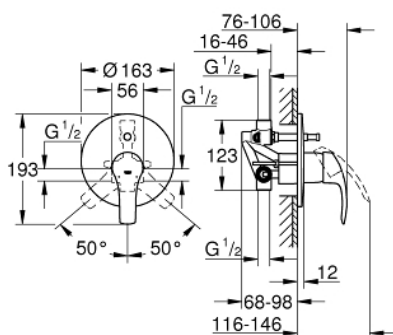

33 305 002 EUROSMART СМЕСИТЕЛЬ ОДНОРЫЧАЖНЫЙ ДЛЯ ВАННЫ, DN 15

ОПИСАНИЕ ПРОДУКТА

- Colour: хром
- установка на стену
- GROHE SilkMove керамический картридж Ø 46 мм
- GROHE LongLife Finish - стойкое долговечное покрытие
- GROHE FastFixation быстрый монтаж
- в комплект входят:
- комплект готового монтажа (19 450 002)
- rough-in set for wall mounted bath mixer
- настраиваемый ограничитель потока
- автоматический переключатель: ванна/душ
- металлический рычаг
- металлическая розетка
- уплотнитель розетки и рычага
- дополнительный ограничитель температуры (46 308 000)

33 305 002 EUROSMART СМЕСИТЕЛЬ ОДНОРЫЧАЖНЫЙ ДЛЯ ВАННЫ, DN 15

ЗАПАСНЫЕ ЧАСТИ

- 1: Рычаг (Spare part-nr. 46903000)
- 2: Розетка (Spare part-nr. 46905000)
- 3: Картридж (Spare part-nr. 46048000)
- 4: Переключатель (Spare part-nr. 46737000)
- 5: Ограничитель температуры (Spare part-nr. 46308000)*
- 6: Удлинение (Spare part-nr. 46191000)*
- 7: Удлинение (Spare part-nr. 46343000)*