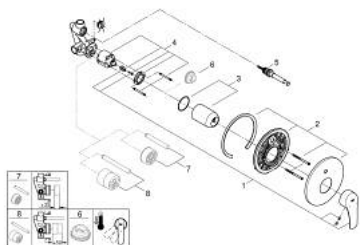

33 305 003 EUROSMART СМЕСИТЕЛЬ ОДНОРЫЧАЖНЫЙ ДЛЯ ВАННЫ, DN 15

ОПИСАНИЕ ПРОДУКТА

- Colour: хром
- установка на стену
- металлический рычаг
- GROHE SilkMove керамический картридж Ø 46 мм
- GROHE LongLife Finish - стойкое долговечное покрытие
- GROHE FastFixation розетка со скрытым креплением
- в комплект входят:
 - внешняя панель (19 450 003)
 - rough-in set for wall mounted bath mixer
 - настраиваемый ограничитель потока
 - автоматический переключатель: ванна/душ
 - металлическая розетка
 - уплотнитель розетки и рычага
 - дополнительный ограничитель температуры (46 308 000)
- профессиональная серия

33 305 003 EUROSMART СМЕСИТЕЛЬ ОДНОРЫЧАЖНЫЙ ДЛЯ ВАННЫ, DN 15

ЗАПАСНЫЕ ЧАСТИ

- 1: Рычаг (Spare part-nr. 48549000)
- 2: Розетка (Spare part-nr. 46905000)
- 3: Колпак (Spare part-nr. 06874000)
- 4: Картридж (Spare part-nr. 46048000)
- 5: Переключатель (Spare part-nr. 46737000)
- 6: Ограничитель температуры (Spare part-nr. 46308000)*
- 7: Удлинение (Spare part-nr. 46191000)*
- 8: Удлинение (Spare part-nr. 46343000)*