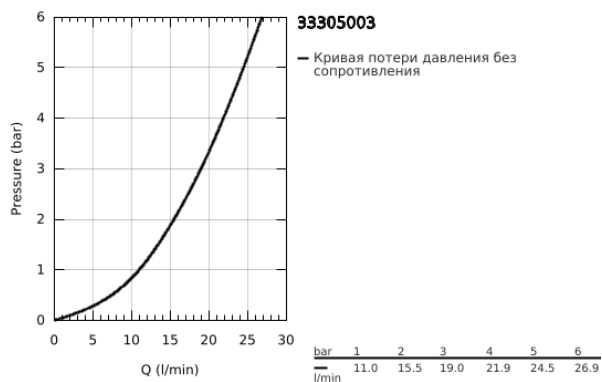

33 305 003 EUROSMART СМЕСИТЕЛЬ ОДНОРЫЧАЖНЫЙ ДЛЯ ВАННЫ, DN 15

ОПИСАНИЕ ПРОДУКТА

- Colour: хром
- установка на стену
- металлический рычаг
- GROHE SilkMove керамический картридж Ø 46 мм
- GROHE LongLife Finish - стойкое долговечное покрытие
- GROHE FastFixation розетка со скрытым креплением
- в комплект входят:
 - внешняя панель (19 450 003)
 - rough-in set for wall mounted bath mixer
 - настраиваемый ограничитель потока
 - автоматический переключатель: ванна/душ
 - металлическая розетка
 - уплотнитель розетки и рычага
 - дополнительный ограничитель температуры (46 308 000)
- профессиональная серия