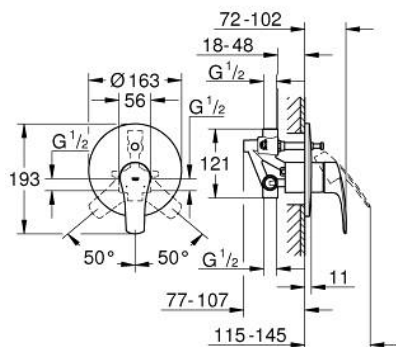

33 305 003 EUROSMART СМЕСИТЕЛЬ ОДНОРЫЧАЖНЫЙ ДЛЯ ВАННЫ, DN 15

ОПИСАНИЕ ПРОДУКТА

- Colour: хром
- установка на стену
- металлический рычаг
- GROHE SilkMove керамический картридж Ø 46 мм
- GROHE LongLife Finish - стойкое долговечное покрытие
- GROHE FastFixation розетка со скрытым креплением
- в комплект входят:
 - внешняя панель (19 450 003)
 - rough-in set for wall mounted bath mixer
 - настраиваемый ограничитель потока
 - автоматический переключатель: ванна/душ
 - металлическая розетка
 - уплотнитель розетки и рычага
 - дополнительный ограничитель температуры (46 308 000)
- профессиональная серия

33 305 003 EUROSMART СМЕСИТЕЛЬ ОДНОРЫЧАЖНЫЙ ДЛЯ ВАННЫ, DN 15

ЗАПАСНЫЕ ЧАСТИ

- 1: Рычаг (Spare part-nr. 48549000)
- 2: Розетка (Spare part-nr. 46905000)
- 3: Колпак (Spare part-nr. 06874000)
- 4: Картридж (Spare part-nr. 46048000)
- 5: Переключатель (Spare part-nr. 46737000)
- 6: Ограничитель температуры (Spare part-nr. 46308000)*
- 7: Удлинение (Spare part-nr. 46191000)*
- 8: Удлинение (Spare part-nr. 46343000)*