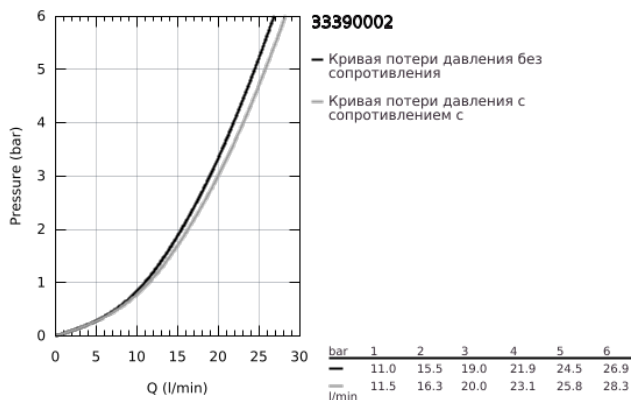

33 390 002 EURODISC COSMOPOLITAN СМЕСИТЕЛЬ ОДНОРЫЧАЖНЫЙ ДЛЯ ВАННЫ, DN 15

ОПИСАНИЕ ПРОДУКТА

- Colour: хром
- настенный монтаж
- металлический рычаг
- GROHE SilkMove керамический картридж Ø 46 мм
- GROHE LongLife Finish - стойкое долговечное покрытие
- настраиваемый ограничитель потока
- возможность установки мин. расхода 2,5 л/мин.
- автоматический переключатель: ванна/душ
- аэратор
- встроенный обратный клапан в душевом отводе 1/2"
- скрытые S-образные эксцентрики
- с защитой от обратного потока
- дополнительный ограничитель температуры (46 308 000)
- класс шума I по DIN 4109