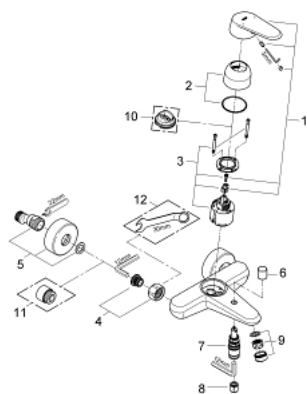

33 390 002 EURODISC COSMOPOLITAN СМЕСИТЕЛЬ ОДНОРЫЧАЖНЫЙ ДЛЯ ВАННЫ, DN 15

ОПИСАНИЕ ПРОДУКТА

- Colour: хром
- настенный монтаж
- металлический рычаг
- GROHE SilkMove керамический картридж Ø 46 мм
- GROHE LongLife Finish - стойкое долговечное покрытие
- настраиваемый ограничитель потока
- возможность установки мин. расхода 2,5 л/мин.
- автоматический переключатель: ванна/душ
- аэратор
- встроенный обратный клапан в душевом отводе 1/2"
- скрытые S-образные эксцентрики
- с защитой от обратного потока
- дополнительный ограничитель температуры (46 308 000)
- класс шума I по DIN 4109

33 390 002 EURODISC COSMOPOLITAN СМЕСИТЕЛЬ ОДНОРЫЧАЖНЫЙ ДЛЯ ВАННЫ, DN 15

ЗАПАСНЫЕ ЧАСТИ

- 1: Рычаг (Spare part-nr. 46743000)
 - 2: Колпак (Spare part-nr. 46427000)
 - 3: Картридж (Spare part-nr. 46048000)
 - 4: Резьбовое соединение подключения 1/2" (Spare part-nr. 45044000)
 - 5: S-образный эксцентрик (Spare part-nr. 12662000)
 - 6: Кнопка переключателя (Spare part-nr. 64309000)
 - 7: Переключатель (Spare part-nr. 65655000)
 - 8: Обратный клапан (Spare part-nr. 08565000)
 - 9: Аэратор (Spare part-nr. 13952000)
 - 10: Ограничитель температуры (Spare part-nr. 46308000)*
 - 11: Удлинение 3/4", 20 мм (Spare part-nr. 0713000M)*
 - 12: Ключ (Spare part-nr. 19377000)*
- * Optional accessories