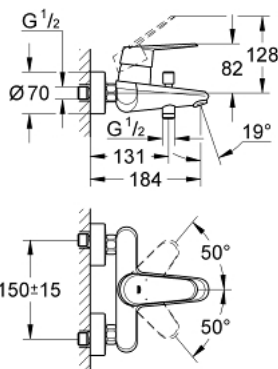

33 390 002 EURODISC COSMOPOLITAN СМЕСИТЕЛЬ ОДНОРЫЧАЖНЫЙ ДЛЯ ВАННЫ, DN 15

ОПИСАНИЕ ПРОДУКТА

- Colour: хром
- настенный монтаж
- металлический рычаг
- GROHE SilkMove керамический картридж Ø 46 мм
- GROHE LongLife Finish - стойкое долговечное покрытие
- настраиваемый ограничитель потока
- возможность установки мин. расхода 2,5 л/мин.
- автоматический переключатель: ванна/душ
- аэратор
- встроенный обратный клапан в душевом отводе 1/2"
- скрытые S-образные эксцентрики
- с защитой от обратного потока
- дополнительный ограничитель температуры (46 308 000)
- класс шума I по DIN 4109

33 390 002 EURODISC COSMOPOLITAN СМЕСИТЕЛЬ ОДНОРЫЧАЖНЫЙ ДЛЯ ВАННЫ, DN 15

ЗАПАСНЫЕ ЧАСТИ

- 1: Рычаг (Spare part-nr. 46743000)
 - 2: Колпак (Spare part-nr. 46427000)
 - 3: Картридж (Spare part-nr. 46048000)
 - 4: Резьбовое соединение подключения 1/2" (Spare part-nr. 45044000)
 - 5: S-образный эксцентрик (Spare part-nr. 12662000)
 - 6: Кнопка переключателя (Spare part-nr. 64309000)
 - 7: Переключатель (Spare part-nr. 65655000)
 - 8: Обратный клапан (Spare part-nr. 08565000)
 - 9: Аэратор (Spare part-nr. 13952000)
 - 10: Ограничитель температуры (Spare part-nr. 46308000)*
 - 11: Удлинение 3/4", 20 мм (Spare part-nr. 0713000M)*
 - 12: Ключ (Spare part-nr. 19377000)*
- * Optional accessories