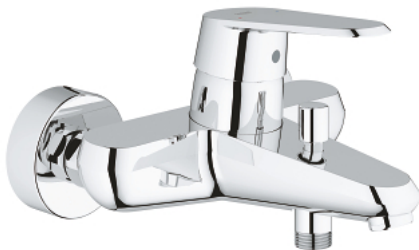

33 390 002 EURODISC COSMOPOLITAN СМЕСИТЕЛЬ ОДНОРЫЧАЖНЫЙ ДЛЯ ВАННЫ, DN 15

ОПИСАНИЕ ПРОДУКТА

- Colour: хром
- настенный монтаж
- металлический рычаг
- GROHE SilkMove керамический картридж Ø 46 мм
- GROHE LongLife Finish - стойкое долговечное покрытие
- настраиваемый ограничитель потока
- возможность установки мин. расхода 2,5 л/мин.
- автоматический переключатель: ванна/душ
- аэратор
- встроенный обратный клапан в душевом отводе 1/2"
- скрытые S-образные эксцентрики
- с защитой от обратного потока
- дополнительный ограничитель температуры (46 308 000)
- класс шума I по DIN 4109

33 390 002 EURODISC COSMOPOLITAN СМЕСИТЕЛЬ ОДНОРЫЧАЖНЫЙ ДЛЯ ВАННЫ, DN 15

ЗАПАСНЫЕ ЧАСТИ

- 1: Рычаг (Spare part-nr. 46743000)
 - 2: Колпак (Spare part-nr. 46427000)
 - 3: Картридж (Spare part-nr. 46048000)
 - 4: Резьбовое соединение подключения 1/2" (Spare part-nr. 45044000)
 - 5: S-образный эксцентрик (Spare part-nr. 12662000)
 - 6: Кнопка переключателя (Spare part-nr. 64309000)
 - 7: Переключатель (Spare part-nr. 65655000)
 - 8: Обратный клапан (Spare part-nr. 08565000)
 - 9: Аэратор (Spare part-nr. 13952000)
 - 10: Ограничитель температуры (Spare part-nr. 46308000)*
 - 11: Удлинение 3/4", 20 мм (Spare part-nr. 0713000M)*
 - 12: Ключ (Spare part-nr. 19377000)*
- * Optional accessories