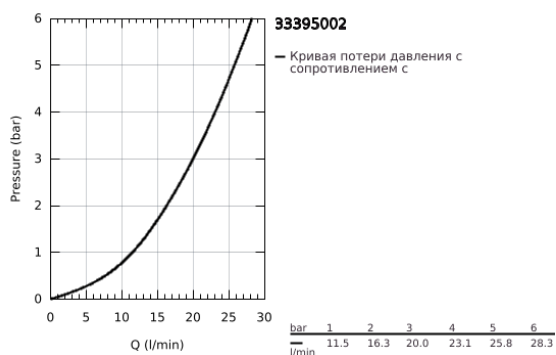

33 395 002 EURODISC COSMOPOLITAN СМЕСИТЕЛЬ ОДНОРЫЧАЖНЫЙ ДЛЯ ВАННЫ, DN 15

ОПИСАНИЕ ПРОДУКТА

- Colour: хром
- настенный монтаж
- металлический рычаг
- GROHE SilkMove керамический картридж Ø 46 мм
- GROHE LongLife Finish - стойкое долговечное покрытие
- настраиваемый ограничитель потока
- возможность установки мин. расхода 2,5 л/мин.
- автоматический переключатель: ванна/душ
- аэратор
- встроенный обратный клапан в душевом отводе 1/2"
- скрытые S-образные эксцентрики
- с защитой от обратного потока
- дополнительный ограничитель температуры (46 308 000)
- класс шума I по DIN 4109
- с комплектом для душа
- в комплект входят:
 - ручной душ Euphoria 110 Champagne (27 222)
 - Настенный держатель (27 056)
 - душевой шланг Relaxaflex 1500 мм 1/2" x 1/2" (28 151)