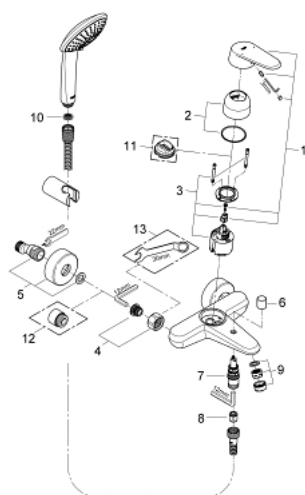

33 395 002 EURODISC COSMOPOLITAN СМЕСИТЕЛЬ ОДНОРЫЧАЖНЫЙ ДЛЯ ВАННЫ, DN 15

ОПИСАНИЕ ПРОДУКТА

- Colour: хром
- настенный монтаж
- металлический рычаг
- GROHE SilkMove керамический картридж Ø 46 мм
- GROHE LongLife Finish - стойкое долговечное покрытие
- настраиваемый ограничитель потока
- возможность установки мин. расхода 2,5 л/мин.
- автоматический переключатель: ванна/душ
- аэратор
- встроенный обратный клапан в душевом отводе 1/2"
- скрытые S-образные эксцентрики
- с защитой от обратного потока
- дополнительный ограничитель температуры (46 308 000)
- класс шума I по DIN 4109
- с комплектом для душа
- в комплект входят:
 - ручной душ Euphoria 110 Champagne (27 222)
 - Настенный держатель (27 056)
 - душевой шланг Relaxaflex 1500 мм 1/2" x 1/2" (28 151)

33 395 002 EURODISC COSMOPOLITAN СМЕСИТЕЛЬ ОДНОРЫЧАЖНЫЙ ДЛЯ ВАННЫ, DN 15

ЗАПАСНЫЕ ЧАСТИ

- 1: Рычаг (Spare part-nr. 46743000)
- 2: Колпак (Spare part-nr. 46427000)
- 3: Картридж (Spare part-nr. 46048000)
- 4: Резьбовое соединение подключения 1/2" (Spare part-nr. 45044000)
- 5: S-образный эксцентрик (Spare part-nr. 12662000)
- 6: Кнопка переключателя (Spare part-nr. 64309000)
- 7: Переключатель (Spare part-nr. 65655000)
- 8: Обратный клапан (Spare part-nr. 08565000)
- 9: Аэратор (Spare part-nr. 13952000)
- 10: Сетка (Spare part-nr. 0700200M)
- 11: Ограничитель температуры (Spare part-nr. 46308000)*
- 12: Удлинение 3/4", 20 мм (Spare part-nr. 0713000M)*
- 13: Ключ (Spare part-nr. 19377000)*