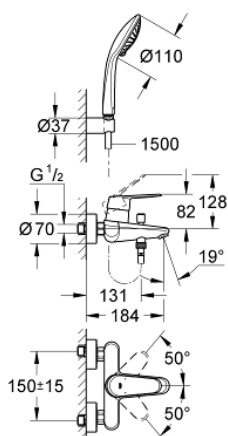

33 395 002 EURODISC COSMOPOLITAN СМЕСИТЕЛЬ ОДНОРЫЧАЖНЫЙ ДЛЯ ВАННЫ, DN 15

ОПИСАНИЕ ПРОДУКТА

- Colour: хром
- настенный монтаж
- металлический рычаг
- GROHE SilkMove керамический картридж Ø 46 мм
- GROHE LongLife Finish - стойкое долговечное покрытие
- настраиваемый ограничитель потока
- возможность установки мин. расхода 2,5 л/мин.
- автоматический переключатель: ванна/душ
- аэратор
- встроенный обратный клапан в душевом отводе 1/2"
- скрытые S-образные эксцентрики
- с защитой от обратного потока
- дополнительный ограничитель температуры (46 308 000)
- класс шума I по DIN 4109
- с комплектом для душа
- в комплект входят:
 - ручной душ Euphoria 110 Champagne (27 222)
 - Настенный держатель (27 056)
 - душевой шланг Relaxaflex 1500 мм 1/2" x 1/2" (28 151)

33 395 002 EURODISC COSMOPOLITAN СМЕСИТЕЛЬ ОДНОРЫЧАЖНЫЙ ДЛЯ ВАННЫ, DN 15

ЗАПАСНЫЕ ЧАСТИ

- 1: Рычаг (Spare part-nr. 46743000)
- 2: Колпак (Spare part-nr. 46427000)
- 3: Картридж (Spare part-nr. 46048000)
- 4: Резьбовое соединение подключения 1/2" (Spare part-nr. 45044000)
- 5: S-образный эксцентрик (Spare part-nr. 12662000)
- 6: Кнопка переключателя (Spare part-nr. 64309000)
- 7: Переключатель (Spare part-nr. 65655000)
- 8: Обратный клапан (Spare part-nr. 08565000)
- 9: Аэратор (Spare part-nr. 13952000)
- 10: Сетка (Spare part-nr. 0700200M)
- 11: Ограничитель температуры (Spare part-nr. 46308000)*
- 12: Удлинение 3/4", 20 мм (Spare part-nr. 0713000M)*
- 13: Ключ (Spare part-nr. 19377000)*