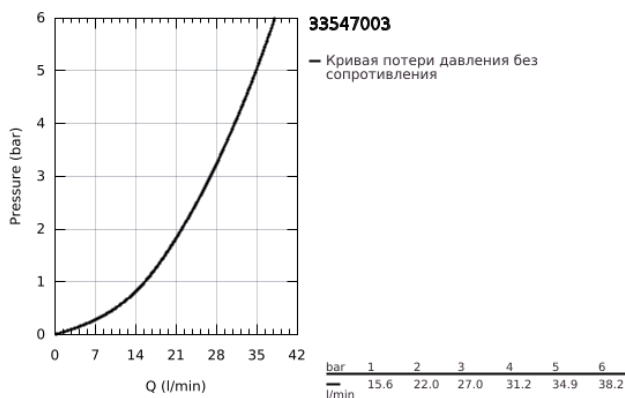

33 547 003 GROHE PLUS СМЕСИТЕЛЬ ОДНОРЫЧАЖНЫЙ ДЛЯ ВАННЫ, DN 15

ОПИСАНИЕ ПРОДУКТА

- Colour: хром
- настенный монтаж
- металлический рычаг
- GROHE SilkMove Плавность и точность управления - керамический картридж 35 мм
- с ограничителем температуры
- GROHE LongLife Finish - стойкое долговечное покрытие
- автоматический переключатель: ванна/душ
- аэратор
- отвод для душа 1/2"
- встроенный обратный клапан
- скрытые S-образные эксцентрики
- с защитой от обратного потока
- с комплектом для душа
- в комплект входят:
 - ручной душ Euphoria Cube Stick (27 698 000)
 - настенный держатель (27 693 000)
 - душевой шланг Silverflex 1500 мм 1/2" x 1/2" (28 364)
- минимальное давление 1,0 бар