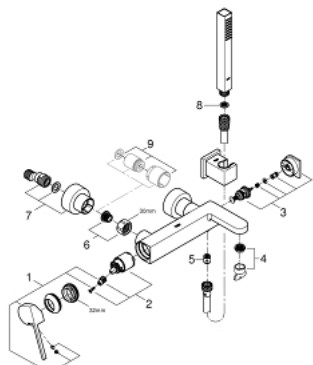

33 547 003 GROHE PLUS СМЕСИТЕЛЬ ОДНОРЫЧАЖНЫЙ ДЛЯ ВАННЫ, DN 15

ОПИСАНИЕ ПРОДУКТА

- Colour: хром
- настенный монтаж
- металлический рычаг
- GROHE SilkMove Плавность и точность управления - керамический картридж 35 мм
- с ограничителем температуры
- GROHE LongLife Finish - стойкое долговечное покрытие
- автоматический переключатель: ванна/душ
- аэратор
- отвод для душа 1/2"
- встроенный обратный клапан
- скрытые S-образные эксцентрики
- с защитой от обратного потока
- с комплектом для душа
- в комплект входят:
 - ручной душ Euphoria Cube Stick (27 698 000)
 - настенный держатель (27 693 000)
 - душевой шланг Silverflex 1500 мм 1/2" x 1/2" (28 364)
- минимальное давление 1,0 бар

33 547 003 GROHE PLUS СМЕСИТЕЛЬ ОДНОРЫЧАЖНЫЙ ДЛЯ ВАННЫ, DN 15

ЗАПАСНЫЕ ЧАСТИ

- 1: Рычаг (Spare part-nr. 48450000)
 - 2: Картридж (Spare part-nr. 46374000)
 - 3: Переключатель (Spare part-nr. 48451000)
 - 4: Аэратор (Spare part-nr. 48009000)
 - 5: Обратный клапан (Spare part-nr. 08565000)
 - 6: Резьбовое соединение
подключения 1/2" (Spare part-nr. 45044000)
 - 7: S-образный эксцентрик (Spare part-nr. 48453000)
 - 8: Сетка (Spare part-nr. 0700200M)
 - 9: Набор удлинителей, 30 мм (Spare part-nr. 46238000)*
 - 10: Ключ (Spare part-nr. 19332000)*
 - 11: Ключ (Spare part-nr. 19377000)*
- * Optional accessories