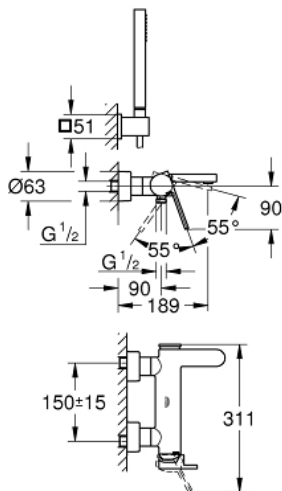

33 547 003 GROHE PLUS СМЕСИТЕЛЬ ОДНОРЫЧАЖНЫЙ ДЛЯ ВАННЫ, DN 15

ОПИСАНИЕ ПРОДУКТА

- Colour: хром
- настенный монтаж
- металлический рычаг
- GROHE SilkMove Плавность и точность управления - керамический картридж 35 мм
- с ограничителем температуры
- GROHE LongLife Finish - стойкое долговечное покрытие
- автоматический переключатель: ванна/душ
- аэратор
- отвод для душа 1/2"
- встроенный обратный клапан
- скрытые S-образные эксцентрики
- с защитой от обратного потока
- с комплектом для душа
- в комплект входят:
 - ручной душ Euphoria Cube Stick (27 698 000)
 - настенный держатель (27 693 000)
 - душевой шланг Silverflex 1500 мм 1/2" x 1/2" (28 364)
- минимальное давление 1,0 бар

33 547 003 GROHE PLUS СМЕСИТЕЛЬ ОДНОРЫЧАЖНЫЙ ДЛЯ ВАННЫ, DN 15

ЗАПАСНЫЕ ЧАСТИ

- 1: Рычаг (Spare part-nr. 48450000)
 - 2: Картридж (Spare part-nr. 46374000)
 - 3: Переключатель (Spare part-nr. 48451000)
 - 4: Аэратор (Spare part-nr. 48009000)
 - 5: Обратный клапан (Spare part-nr. 08565000)
 - 6: Резьбовое соединение
подключения 1/2" (Spare part-nr. 45044000)
 - 7: S-образный эксцентрик (Spare part-nr. 48453000)
 - 8: Сетка (Spare part-nr. 0700200M)
 - 9: Набор удлинителей, 30 мм (Spare part-nr. 46238000)*
 - 10: Ключ (Spare part-nr. 19332000)*
 - 11: Ключ (Spare part-nr. 19377000)*
- * Optional accessories