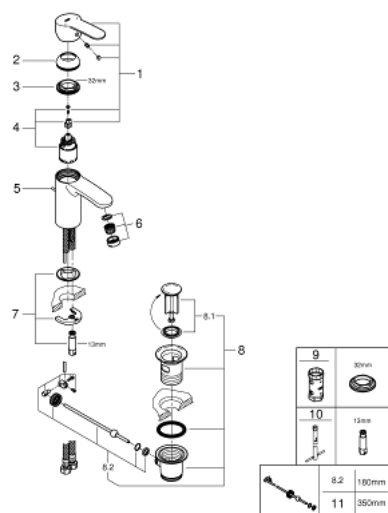

33 552 20E EUROSTYLE COSMOPOLITAN СМЕСИТЕЛЬ ОДНОРЫЧАЖНЫЙ ДЛЯ РАКОВИНЫ, DN 15 РАЗМЕР S

ОПИСАНИЕ ПРОДУКТА

- Colour: хром
- монтаж на одно отверстие
- металлический рычаг
- GROHE SilkMove Плавность и точность управления - керамический картридж 35 мм
- настраиваемый ограничитель потока
- возможность установки мин. расхода 2,5 л/мин.
- ограничитель температуры
- GROHE LongLife Finish - стойкое долговечное покрытие
- GROHE EcoJoy Технология совершенного потока при уменьшенном расходе воды
- максимальный расход воды (при 3 бара): 5 л/мин
- SpeedClean аэратор с функцией быстрой очистки от известковых отложений
- GROHE FastFixation Система быстрого монтажа
- рычажный донный клапан 1 1/4"
- гибкая подводка
- минимальное давление 1,0 бар
- класс шума I по DIN 4109

33 552 20E EUROSTYLE COSMOPOLITAN СМЕСИТЕЛЬ ОДНОРЫЧАЖНЫЙ ДЛЯ РАКОВИНЫ, DN 15 РАЗМЕР S

ЗАПАСНЫЕ ЧАСТИ

- 1: Рычаг (Spare part-nr. 46748000)
- 2: Колпак (Spare part-nr. 46492000)
- 3: Винтовая стяжка (Spare part-nr. 46460000)
- 4: Картридж (Spare part-nr. 46374000)
- 5: Тяга (Spare part-nr. 46739000)
- 6: Аэратор (Spare part-nr. 48159000)
- 7: Обратное резьбовое соединение (Spare part-nr. 46671000)
- 8: Сливной гарнитур 1 1/4" (Spare part-nr. 28910000)
- 8.1: Пробка (Spare part-nr. 07182000)
- 8.2: Эксцентриковая тяга (Spare part-nr. 07052000)
- 9: Ключ (Spare part-nr. 19332000)*
- 10: Монтажный ключ (Spare part-nr. 19017000)*
- 11: Эксцентриковая тяга (Spare part-nr. 07341000)*