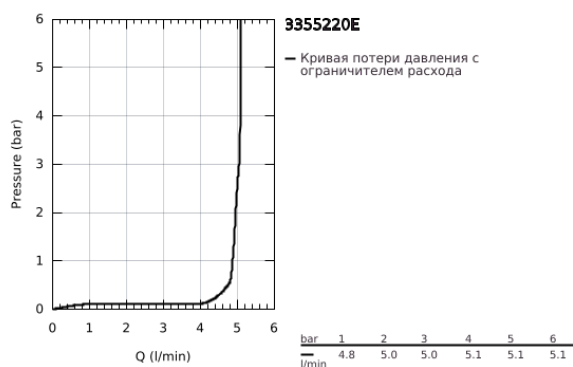

33 552 20E EUROSTYLE COSMOPOLITAN СМЕСИТЕЛЬ ОДНОРЫЧАЖНЫЙ ДЛЯ РАКОВИНЫ, DN 15 РАЗМЕР S

ОПИСАНИЕ ПРОДУКТА

- Colour: хром
- монтаж на одно отверстие
- металлический рычаг
- GROHE SilkMove Плавность и точность управления - керамический картридж 35 мм
- настраиваемый ограничитель потока
- возможность установки мин. расхода 2,5 л/мин.
- ограничитель температуры
- GROHE LongLife Finish - стойкое долговечное покрытие
- GROHE EcoJoy Технология совершенного потока при уменьшенном расходе воды
- максимальный расход воды (при 3 бара): 5 л/мин
- SpeedClean аэратор с функцией быстрой очистки от известковых отложений
- GROHE FastFixation Система быстрого монтажа
- рычажный донный клапан 1 1/4"
- гибкая подводка
- минимальное давление 1,0 бар
- класс шума I по DIN 4109

33 552 20E EUROSTYLE COSMOPOLITAN СМЕСИТЕЛЬ ОДНОРЫЧАЖНЫЙ ДЛЯ РАКОВИНЫ, DN 15 РАЗМЕР S

ЗАПАСНЫЕ ЧАСТИ

- 1: Рычаг (Spare part-nr. 46748000)
- 2: Колпак (Spare part-nr. 46492000)
- 3: Винтовая стяжка (Spare part-nr. 46460000)
- 4: Картридж (Spare part-nr. 46374000)
- 5: Тяга (Spare part-nr. 46739000)
- 6: Аэратор (Spare part-nr. 48159000)
- 7: Обратное резьбовое соединение (Spare part-nr. 46671000)
- 8: Сливной гарнитур 1 1/4" (Spare part-nr. 28910000)
- 8.1: Пробка (Spare part-nr. 07182000)
- 8.2: Эксцентриковая тяга (Spare part-nr. 07052000)
- 9: Ключ (Spare part-nr. 19332000)*
- 10: Монтажный ключ (Spare part-nr. 19017000)*
- 11: Эксцентриковая тяга (Spare part-nr. 07341000)*