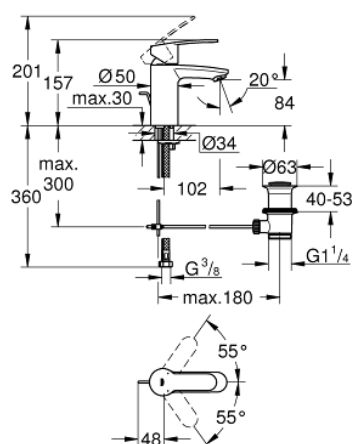

33 552 20E EUROSTYLE COSMOPOLITAN СМЕСИТЕЛЬ ОДНОРЫЧАЖНЫЙ ДЛЯ РАКОВИНЫ, DN 15 РАЗМЕР S

ОПИСАНИЕ ПРОДУКТА

- Colour: хром
- монтаж на одно отверстие
- металлический рычаг
- GROHE SilkMove Плавность и точность управления - керамический картридж 35 мм
- настраиваемый ограничитель потока
- возможность установки мин. расхода 2,5 л/мин.
- ограничитель температуры
- GROHE LongLife Finish - стойкое долговечное покрытие
- GROHE EcoJoy Технология совершенного потока при уменьшенном расходе воды
- максимальный расход воды (при 3 бара): 5 л/мин
- SpeedClean аэратор с функцией быстрой очистки от известковых отложений
- GROHE FastFixation Система быстрого монтажа
- рычажный донный клапан 1 1/4"
- гибкая подводка
- минимальное давление 1,0 бар
- класс шума I по DIN 4109

33 552 20E EUROSTYLE COSMOPOLITAN СМЕСИТЕЛЬ ОДНОРЫЧАЖНЫЙ ДЛЯ РАКОВИНЫ, DN 15 РАЗМЕР S

ЗАПАСНЫЕ ЧАСТИ

- 1: Рычаг (Spare part-nr. 46748000)
- 2: Колпак (Spare part-nr. 46492000)
- 3: Винтовая стяжка (Spare part-nr. 46460000)
- 4: Картридж (Spare part-nr. 46374000)
- 5: Тяга (Spare part-nr. 46739000)
- 6: Аэратор (Spare part-nr. 48159000)
- 7: Обратное резьбовое соединение (Spare part-nr. 46671000)
- 8: Сливной гарнитур 1 1/4" (Spare part-nr. 28910000)
- 8.1: Пробка (Spare part-nr. 07182000)
- 8.2: Эксцентриковая тяга (Spare part-nr. 07052000)
- 9: Ключ (Spare part-nr. 19332000)*
- 10: Монтажный ключ (Spare part-nr. 19017000)*
- 11: Эксцентриковая тяга (Spare part-nr. 07341000)*