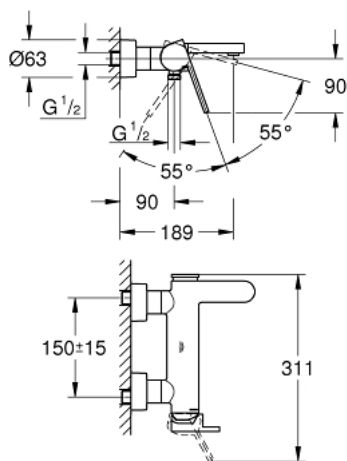

## 33 553 003 GROHE PLUS СМЕСИТЕЛЬ ОДНОРЫЧАЖНЫЙ ДЛЯ ВАННЫ, DN 15

### ОПИСАНИЕ ПРОДУКТА

- Colour: хром
- настенный монтаж
- металлический рычаг
- GROHE SilkMove Плавность и точность управления - керамический картридж 35 мм
- с ограничителем температуры
- GROHE LongLife Finish - стойкое долговечное покрытие
- автоматический переключатель: ванна/душ
- аэратор
- отвод для душа 1/2"
- встроенный обратный клапан
- скрытые S-образные эксцентрики
- с защитой от обратного потока
- минимальное давление 1,0 бар

### ЗАПАСНЫЕ ЧАСТИ

- 1: Рычаг (Spare part-nr. 48450000)
  - 2: Картридж (Spare part-nr. 46374000)
  - 3: Переключатель (Spare part-nr. 48451000)
  - 4: Аэратор (Spare part-nr. 48009000)
  - 5: Обратный клапан (Spare part-nr. 08565000)
  - 6: Резьбовое соединение  
подключения 1/2" (Spare part-nr. 45044000)
  - 7: S-образный эксцентрик (Spare part-nr. 48453000)
  - 8: Набор удлинителей, 30 мм (Spare part-nr. 46238000)\*
  - 9: Ключ (Spare part-nr. 19332000)\*
  - 10: Ключ (Spare part-nr. 19377000)\*
- \* Optional accessories