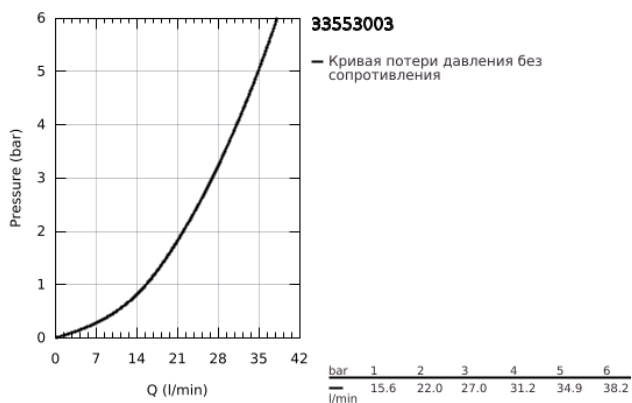

## 33 553 003 GROHE PLUS СМЕСИТЕЛЬ ОДНОРЫЧАЖНЫЙ ДЛЯ ВАННЫ, DN 15

### ОПИСАНИЕ ПРОДУКТА

- Colour: хром
- настенный монтаж
- металлический рычаг
- GROHE SilkMove Плавность и точность управления - керамический картридж 35 мм
- с ограничителем температуры
- GROHE LongLife Finish - стойкое долговечное покрытие
- автоматический переключатель: ванна/душ
- аэратор
- отвод для душа 1/2"
- встроенный обратный клапан
- скрытые S-образные эксцентрики
- с защитой от обратного потока
- минимальное давление 1,0 бар