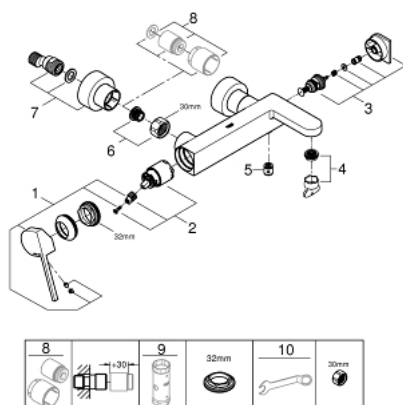

## 33 553 003 GROHE PLUS СМЕСИТЕЛЬ ОДНОРЫЧАЖНЫЙ ДЛЯ ВАННЫ, DN 15

### ОПИСАНИЕ ПРОДУКТА

- Colour: хром
- настенный монтаж
- металлический рычаг
- GROHE SilkMove Плавность и точность управления - керамический картридж 35 мм
- с ограничителем температуры
- GROHE LongLife Finish - стойкое долговечное покрытие
- автоматический переключатель: ванна/душ
- аэратор
- отвод для душа 1/2"
- встроенный обратный клапан
- скрытые S-образные эксцентрики
- с защитой от обратного потока
- минимальное давление 1,0 бар

### ЗАПАСНЫЕ ЧАСТИ

- 1: Рычаг (Spare part-nr. 48450000)
  - 2: Картридж (Spare part-nr. 46374000)
  - 3: Переключатель (Spare part-nr. 48451000)
  - 4: Аэратор (Spare part-nr. 48009000)
  - 5: Обратный клапан (Spare part-nr. 08565000)
  - 6: Резьбовое соединение  
подключения 1/2" (Spare part-nr. 45044000)
  - 7: S-образный эксцентрик (Spare part-nr. 48453000)
  - 8: Набор удлинителей, 30 мм (Spare part-nr. 46238000)\*
  - 9: Ключ (Spare part-nr. 19332000)\*
  - 10: Ключ (Spare part-nr. 19377000)\*
- \* Optional accessories