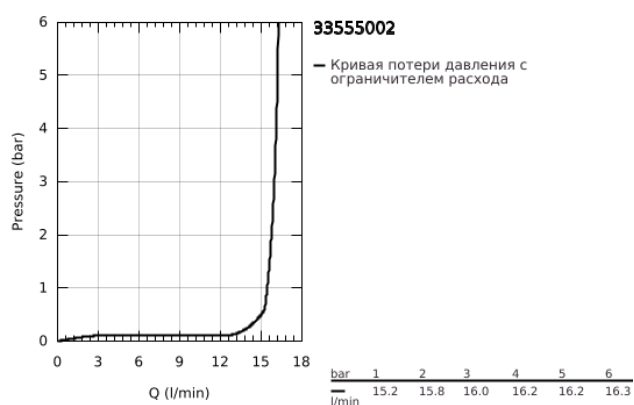

33 555 002 EUROSMART СМЕСИТЕЛЬ ОДНОРЫЧАЖНЫЙ ДЛЯ ДУША, DN 15

ОПИСАНИЕ ПРОДУКТА

- Colour: хром
- настенный монтаж
- металлический рычаг
- GROHE SilkMove Плавность и точность управления - керамический картридж 35 мм
- с ограничителем температуры
- GROHE LongLife Finish - стойкое долговечное покрытие
- настраиваемый ограничитель потока
- отвод для душа снизу 1/2" со встроенным обратным клапаном
- скрытые S-образные эксцентрики
- отражатели из металла
- с защитой от обратного потока