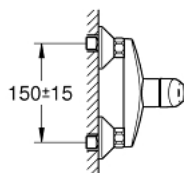

33 555 002 EUROSMART СМЕСИТЕЛЬ ОДНОРЫЧАЖНЫЙ ДЛЯ ДУША, DN 15

ОПИСАНИЕ ПРОДУКТА

- Colour: хром
- настенный монтаж
- металлический рычаг
- GROHE SilkMove Плавность и точность управления - керамический картридж 35 мм
- с ограничителем температуры
- GROHE LongLife Finish - стойкое долговечное покрытие
- настраиваемый ограничитель потока
- отвод для душа снизу 1/2" со встроенным обратным клапаном
- скрытые S-образные эксцентрики
- отражатели из металла
- с защитой от обратного потока

33 555 002 EUROSMART СМЕСИТЕЛЬ ОДНОРЫЧАЖНЫЙ ДЛЯ ДУША, DN 15

ЗАПАСНЫЕ ЧАСТИ

- 1: Рычаг (Spare part-nr. 46898000)
- 2: Колпак (Spare part-nr. 46899000)
- 3: Картридж (Spare part-nr. 46374000)
- 4: Резьбовое соединение
подключения 1/2" (Spare part-nr. 45044000)
- 5: S-образный эксцентрик (Spare part-nr. 12075000)
- 5.1: Уплотнение (Spare part-nr. 0138600M)
- 5.2: Розетка (Spare part-nr. 0221000M)
- 6: Обратный клапан (Spare part-nr. 48276000)
- 7: Удлинение 3/4", 20 мм (Spare part-nr. 0713000M)*
- 8: Ключ (Spare part-nr. 19332000)*
- 9: Ключ (Spare part-nr. 19377000)*