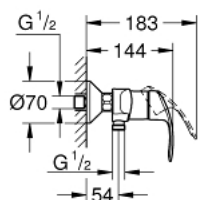

33 555 002 EUROSMART СМЕСИТЕЛЬ ОДНОРЫЧАЖНЫЙ ДЛЯ ДУША, DN 15

ОПИСАНИЕ ПРОДУКТА

- Colour: хром
- настенный монтаж
- металлический рычаг
- GROHE SilkMove Плавность и точность управления - керамический картридж 35 мм
- с ограничителем температуры
- GROHE LongLife Finish - стойкое долговечное покрытие
- настраиваемый ограничитель потока
- отвод для душа снизу 1/2" со встроенным обратным клапаном
- скрытые S-образные эксцентрики
- отражатели из металла
- с защитой от обратного потока

33 555 002 EUROSMART СМЕСИТЕЛЬ ОДНОРЫЧАЖНЫЙ ДЛЯ ДУША, DN 15

ЗАПАСНЫЕ ЧАСТИ

- 1: Рычаг (Spare part-nr. 46898000)
- 2: Колпак (Spare part-nr. 46899000)
- 3: Картридж (Spare part-nr. 46374000)
- 4: Резьбовое соединение
подключения 1/2" (Spare part-nr. 45044000)
- 5: S-образный эксцентрик (Spare part-nr. 12075000)
- 5.1: Уплотнение (Spare part-nr. 0138600M)
- 5.2: Розетка (Spare part-nr. 0221000M)
- 6: Обратный клапан (Spare part-nr. 48276000)
- 7: Удлинение 3/4", 20 мм (Spare part-nr. 0713000M)*
- 8: Ключ (Spare part-nr. 19332000)*
- 9: Ключ (Spare part-nr. 19377000)*