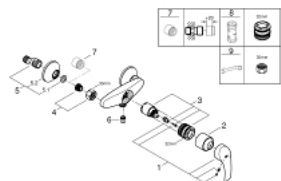

33 555 002 EUROSMART СМЕСИТЕЛЬ ОДНОРЫЧАЖНЫЙ ДЛЯ ДУША, DN 15

ОПИСАНИЕ ПРОДУКТА

- Colour: хром
- настенный монтаж
- металлический рычаг
- GROHE SilkMove Плавность и точность управления - керамический картридж 35 мм
- с ограничителем температуры
- GROHE LongLife Finish - стойкое долговечное покрытие
- настраиваемый ограничитель потока
- отвод для душа снизу 1/2" со встроенным обратным клапаном
- скрытые S-образные эксцентрики
- отражатели из металла
- с защитой от обратного потока

33 555 002 EUROSMART СМЕСИТЕЛЬ ОДНОРЫЧАЖНЫЙ ДЛЯ ДУША, DN 15

ЗАПАСНЫЕ ЧАСТИ

- 1: Рычаг (Spare part-nr. 46898000)
- 2: Колпак (Spare part-nr. 46899000)
- 3: Картридж (Spare part-nr. 46374000)
- 4: Резьбовое соединение
подключения 1/2" (Spare part-nr. 45044000)
- 5: S-образный эксцентрик (Spare part-nr. 12075000)
- 5.1: Уплотнение (Spare part-nr. 0138600M)
- 5.2: Розетка (Spare part-nr. 0221000M)
- 6: Обратный клапан (Spare part-nr. 48276000)
- 7: Удлинение 3/4", 20 мм (Spare part-nr. 0713000M)*
- 8: Ключ (Spare part-nr. 19332000)*
- 9: Ключ (Spare part-nr. 19377000)*