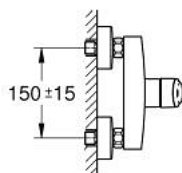

33 555 003 EUROSMART СМЕСИТЕЛЬ ОДНОРЫЧАЖНЫЙ ДЛЯ ДУША, DN 15

ОПИСАНИЕ ПРОДУКТА

- Colour: хром
- настенный монтаж
- металлический рычаг
- GROHE SilkMove Плавность и точность управления - керамический картридж 35 мм
- настраиваемый ограничитель потока
- с ограничителем температуры
- GROHE LongLife Finish - стойкое долговечное покрытие
- отвод для душа снизу 1/2" со встроенным обратным клапаном
- скрытые S-образные эксцентрики
- отражатели из металла
- с защитой от обратного потока
- профессиональная серия

33 555 003 EUROSMART СМЕСИТЕЛЬ ОДНОРЫЧАЖНЫЙ ДЛЯ ДУША, DN 15

ЗАПАСНЫЕ ЧАСТИ

- 1: Рычаг (Spare part-nr. 48542000)
- 2: Картридж (Spare part-nr. 46374000)
- 3: Обратный клапан (Spare part-nr. 42601000)
- 4: Резьбовое соединение
подключения 1/2" (Spare part-nr. 45044000)
- 5: S-образный эксцентрик (Spare part-nr. 12662000)
- 6: Удлинение 3/4", 20 мм (Spare part-nr. 0713000M)*
- 7: Ключ (Spare part-nr. 19332000)*
- 8: Ключ (Spare part-nr. 19377000)*
- * Optional accessories