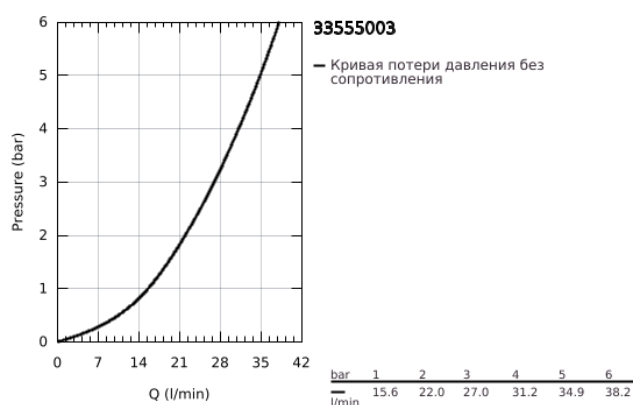

33 555 003 EUROSMART СМЕСИТЕЛЬ ОДНОРЫЧАЖНЫЙ ДЛЯ ДУША, DN 15

ОПИСАНИЕ ПРОДУКТА

- Colour: хром
- настенный монтаж
- металлический рычаг
- GROHE SilkMove Плавность и точность управления - керамический картридж 35 мм
- настраиваемый ограничитель потока
- с ограничителем температуры
- GROHE LongLife Finish - стойкое долговечное покрытие
- отвод для душа снизу 1/2" со встроенным обратным клапаном
- скрытые S-образные эксцентрики
- отражатели из металла
- с защитой от обратного потока
- профессиональная серия