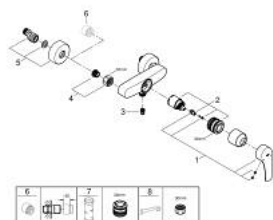

33 555 003 EUROSMART СМЕСИТЕЛЬ ОДНОРЫЧАЖНЫЙ ДЛЯ ДУША, DN 15

ОПИСАНИЕ ПРОДУКТА

- Colour: хром
- настенный монтаж
- металлический рычаг
- GROHE SilkMove Плавность и точность управления - керамический картридж 35 мм
- настраиваемый ограничитель потока
- с ограничителем температуры
- GROHE LongLife Finish - стойкое долговечное покрытие
- отвод для душа снизу 1/2" со встроенным обратным клапаном
- скрытые S-образные эксцентрики
- отражатели из металла
- с защитой от обратного потока
- профессиональная серия

33 555 003 EUROSMART СМЕСИТЕЛЬ ОДНОРЫЧАЖНЫЙ ДЛЯ ДУША, DN 15

ЗАПАСНЫЕ ЧАСТИ

- 1: Рычаг (Spare part-nr. 48542000)
- 2: Картридж (Spare part-nr. 46374000)
- 3: Обратный клапан (Spare part-nr. 42601000)
- 4: Резьбовое соединение
подключения 1/2" (Spare part-nr. 45044000)
- 5: S-образный эксцентрик (Spare part-nr. 12662000)
- 6: Удлинение 3/4", 20 мм (Spare part-nr. 0713000M)*
- 7: Ключ (Spare part-nr. 19332000)*
- 8: Ключ (Spare part-nr. 19377000)*
- * Optional accessories