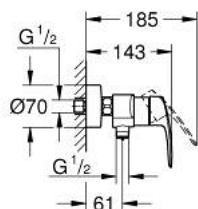

33 555 003 EUROSMART СМЕСИТЕЛЬ ОДНОРЫЧАЖНЫЙ ДЛЯ ДУША, DN 15

ОПИСАНИЕ ПРОДУКТА

- Colour: хром
- настенный монтаж
- металлический рычаг
- GROHE SilkMove Плавность и точность управления - керамический картридж 35 мм
- настраиваемый ограничитель потока
- с ограничителем температуры
- GROHE LongLife Finish - стойкое долговечное покрытие
- отвод для душа снизу 1/2" со встроенным обратным клапаном
- скрытые S-образные эксцентрики
- отражатели из металла
- с защитой от обратного потока
- профессиональная серия

33 555 003 EUROSMART СМЕСИТЕЛЬ ОДНОРЫЧАЖНЫЙ ДЛЯ ДУША, DN 15

ЗАПАСНЫЕ ЧАСТИ

- 1: Рычаг (Spare part-nr. 48542000)
- 2: Картридж (Spare part-nr. 46374000)
- 3: Обратный клапан (Spare part-nr. 42601000)
- 4: Резьбовое соединение
подключения 1/2" (Spare part-nr. 45044000)
- 5: S-образный эксцентрик (Spare part-nr. 12662000)
- 6: Удлинение 3/4", 20 мм (Spare part-nr. 0713000M)*
- 7: Ключ (Spare part-nr. 19332000)*
- 8: Ключ (Spare part-nr. 19377000)*
- * Optional accessories