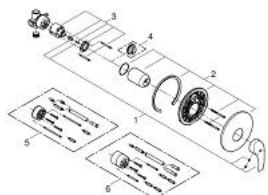

33 556 002 EUROSMART СМЕСИТЕЛЬ ОДНОРЫЧАЖНЫЙ ДЛЯ ДУША, DN 15

ОПИСАНИЕ ПРОДУКТА

- Colour: хром
- установка на стену
- GROHE SilkMove керамический картридж Ø 46 мм
- GROHE LongLife Finish - стойкое долговечное покрытие
- GROHE FastFixation быстрый монтаж
- в комплект входят:
- комплект верхней монтажной части (19 451 001)
- rough-in set for wall mounted shower mixer
- настраиваемый ограничитель потока
- металлический рычаг
- уплотнитель розетки и рычага
- отражатель из металла
- дополнительный ограничитель температуры (46 308 000)

33 556 002 EUROSMART СМЕСИТЕЛЬ ОДНОРЫЧАЖНЫЙ ДЛЯ ДУША, DN 15

ЗАПАСНЫЕ ЧАСТИ

- 1: Рычаг (Spare part-nr. 46903000)
- 2: Розетка (Spare part-nr. 46904000)
- 3: Картридж (Spare part-nr. 46048000)
- 4: Ограничитель температуры (Spare part-nr. 46308000)*
- 5: Удлинение (Spare part-nr. 46191000)*
- 6: Удлинение (Spare part-nr. 46343000)*