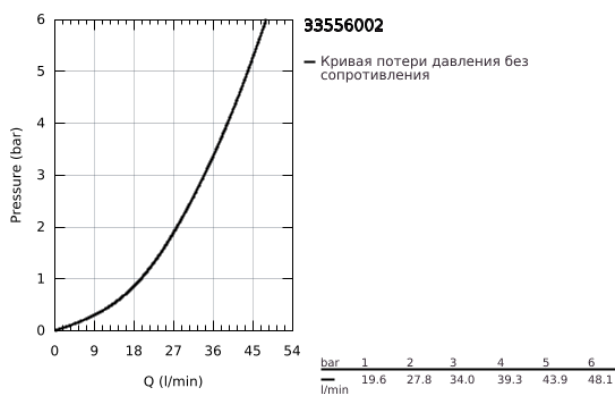

33 556 002 EUROSMART СМЕСИТЕЛЬ ОДНОРЫЧАЖНЫЙ ДЛЯ ДУША, DN 15

ОПИСАНИЕ ПРОДУКТА

- Colour: хром
- установка на стену
- GROHE SilkMove керамический картридж Ø 46 мм
- GROHE LongLife Finish - стойкое долговечное покрытие
- GROHE FastFixation быстрый монтаж
- в комплект входят:
- комплект верхней монтажной части (19 451 001)
- rough-in set for wall mounted shower mixer
- настраиваемый ограничитель потока
- металлический рычаг
- уплотнитель розетки и рычага
- отражатель из металла
- дополнительный ограничитель температуры (46 308 000)