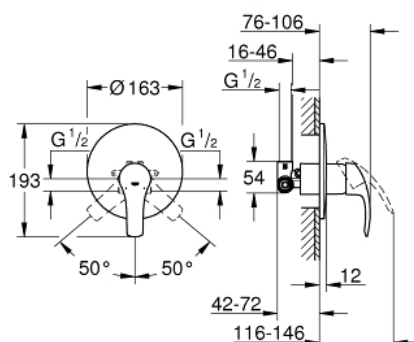

33 556 002 EUROSMART СМЕСИТЕЛЬ ОДНОРЫЧАЖНЫЙ ДЛЯ ДУША, DN 15

ОПИСАНИЕ ПРОДУКТА

- Colour: хром
- установка на стену
- GROHE SilkMove керамический картридж Ø 46 мм
- GROHE LongLife Finish - стойкое долговечное покрытие
- GROHE FastFixation быстрый монтаж
- в комплект входят:
- комплект верхней монтажной части (19 451 001)
- rough-in set for wall mounted shower mixer
- настраиваемый ограничитель потока
- металлический рычаг
- уплотнитель розетки и рычага
- отражатель из металла
- дополнительный ограничитель температуры (46 308 000)

33 556 002 EUROSMART СМЕСИТЕЛЬ ОДНОРЫЧАЖНЫЙ ДЛЯ ДУША, DN 15

ЗАПАСНЫЕ ЧАСТИ

- 1: Рычаг (Spare part-nr. 46903000)
- 2: Розетка (Spare part-nr. 46904000)
- 3: Картридж (Spare part-nr. 46048000)
- 4: Ограничитель температуры (Spare part-nr. 46308000)*
- 5: Удлинение (Spare part-nr. 46191000)*
- 6: Удлинение (Spare part-nr. 46343000)*