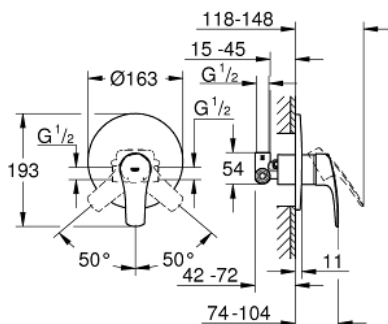

33 556 003 EUROSMART СМЕСИТЕЛЬ ОДНОРЫЧАЖНЫЙ ДЛЯ ДУША, DN 15

ОПИСАНИЕ ПРОДУКТА

- Colour: хром
- установка на стену
- металлический рычаг
- GROHE SilkMove керамический картридж Ø 46 мм
- GROHE LongLife Finish - стойкое долговечное покрытие
- GROHE FastFixation розетка со скрытым креплением
- в комплект входят:
- внешняя панель (19 451 003)
- rough-in set for wall mounted shower mixer
- настраиваемый ограничитель потока
- уплотнитель розетки и рычага
- отражатель из металла
- дополнительный ограничитель температуры (46 308 000)
- профессиональная серия

33 556 003 EUROSMART СМЕСИТЕЛЬ ОДНОРЫЧАЖНЫЙ ДЛЯ ДУША, DN 15

ЗАПАСНЫЕ ЧАСТИ

- 1: Рычаг (Spare part-nr. 48549000)
- 2: Розетка (Spare part-nr. 46904000)
- 3: Колпак (Spare part-nr. 06874000)
- 4: Картридж (Spare part-nr. 46048000)
- 5: Ограничитель температуры (Spare part-nr. 46308000)*
- 6: Удлинение (Spare part-nr. 46191000)*
- 7: Удлинение (Spare part-nr. 46343000)*