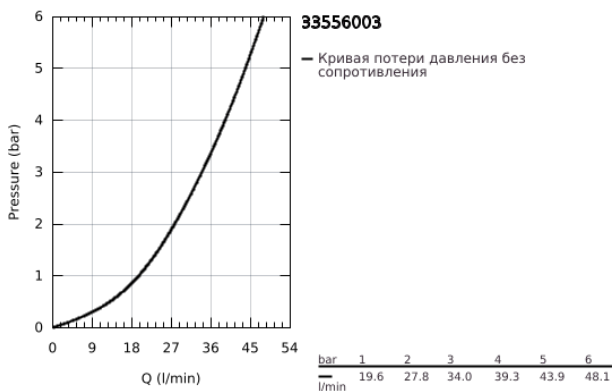

33 556 003 EUROSMART СМЕСИТЕЛЬ ОДНОРЫЧАЖНЫЙ ДЛЯ ДУША, DN 15

ОПИСАНИЕ ПРОДУКТА

- Colour: хром
- установка на стену
- металлический рычаг
- GROHE SilkMove керамический картридж Ø 46 мм
- GROHE LongLife Finish - стойкое долговечное покрытие
- GROHE FastFixation розетка со скрытым креплением
- в комплект входят:
- внешняя панель (19 451 003)
- rough-in set for wall mounted shower mixer
- настраиваемый ограничитель потока
- уплотнитель розетки и рычага
- отражатель из металла
- дополнительный ограничитель температуры (46 308 000)
- профессиональная серия