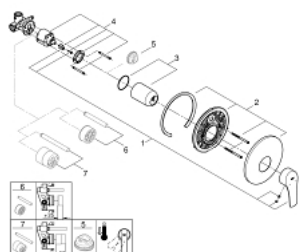

33 556 003 EUROSMART СМЕСИТЕЛЬ ОДНОРЫЧАЖНЫЙ ДЛЯ ДУША, DN 15

ОПИСАНИЕ ПРОДУКТА

- Colour: хром
- установка на стену
- металлический рычаг
- GROHE SilkMove керамический картридж Ø 46 мм
- GROHE LongLife Finish - стойкое долговечное покрытие
- GROHE FastFixation розетка со скрытым креплением
- в комплект входят:
- внешняя панель (19 451 003)
- rough-in set for wall mounted shower mixer
- настраиваемый ограничитель потока
- уплотнитель розетки и рычага
- отражатель из металла
- дополнительный ограничитель температуры (46 308 000)
- профессиональная серия

33 556 003 EUROSMART СМЕСИТЕЛЬ ОДНОРЫЧАЖНЫЙ ДЛЯ ДУША, DN 15

ЗАПАСНЫЕ ЧАСТИ

- 1: Рычаг (Spare part-nr. 48549000)
- 2: Розетка (Spare part-nr. 46904000)
- 3: Колпак (Spare part-nr. 06874000)
- 4: Картридж (Spare part-nr. 46048000)
- 5: Ограничитель температуры (Spare part-nr. 46308000)*
- 6: Удлинение (Spare part-nr. 46191000)*
- 7: Удлинение (Spare part-nr. 46343000)*