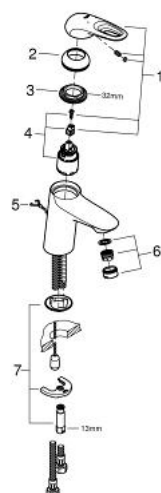

33 557 003 EUROSTYLE СМЕСИТЕЛЬ ОДНОРЫЧАЖНЫЙ ДЛЯ РАКОВИНЫ, DN 15 РАЗМЕР S

ОПИСАНИЕ ПРОДУКТА

- Colour: хром
- монтаж на одно отверстие
- металлическая рукоятка (с отверстием)
- GROHE SilkMove Плавность и точность управления - керамический картридж 35 мм
- настраиваемый ограничитель потока
- с ограничителем температуры
- GROHE LongLife Finish - стойкое долговечное покрытие
- GROHE EcoJoy Технология совершенного потока при уменьшенном расходе воды
- максимальный расход воды (при 3 бара): 5 л/мин
- GROHE FastFixation система быстрого монтажа
- цепочка
- гибкая подводка

33 557 003 **EUROSTYLE СМЕСИТЕЛЬ ОДНОРЫЧАЖНЫЙ ДЛЯ РАКОВИНЫ, DN 15**
РАЗМЕР S

ЗАПАСНЫЕ ЧАСТИ

- 1: Рычаг (Spare part-nr. 46938000)
 - 2: Колпак (Spare part-nr. 46492000)
 - 3: Винтовая стяжка (Spare part-nr. 46460000)
 - 4: Картридж (Spare part-nr. 46374000)
 - 5: Цепочка (Spare part-nr. 06815000)
 - 5.1: Крепление цепочки (Spare part-nr. 0116100M)
 - 6: Аэратор (Spare part-nr. 48159000)
 - 7: Обратное резьбовое соединение (Spare part-nr. 46671000)
 - 8: Ключ (Spare part-nr. 19332000)*
 - 9: Монтажный ключ (Spare part-nr. 19017000)*
- * Optional accessories