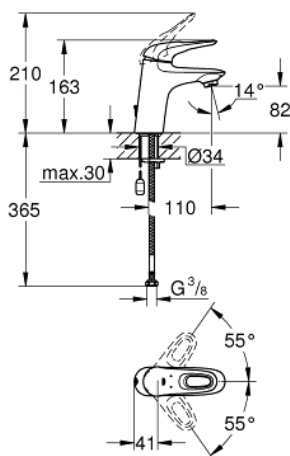

33 557 003 EUROSTYLE СМЕСИТЕЛЬ ОДНОРЫЧАЖНЫЙ ДЛЯ РАКОВИНЫ, DN 15 РАЗМЕР S

ОПИСАНИЕ ПРОДУКТА

- Colour: хром
- монтаж на одно отверстие
- металлическая рукоятка (с отверстием)
- GROHE SilkMove Плавность и точность управления - керамический картридж 35 мм
- настраиваемый ограничитель потока
- с ограничителем температуры
- GROHE LongLife Finish - стойкое долговечное покрытие
- GROHE EcoJoy Технология совершенного потока при уменьшенном расходе воды
- максимальный расход воды (при 3 бара): 5 л/мин
- GROHE FastFixation система быстрого монтажа
- цепочка
- гибкая подводка

33 557 003 **EUROSTYLE СМЕСИТЕЛЬ ОДНОРЫЧАЖНЫЙ ДЛЯ РАКОВИНЫ, DN 15**
РАЗМЕР S

ЗАПАСНЫЕ ЧАСТИ

- 1: Рычаг (Spare part-nr. 46938000)
 - 2: Колпак (Spare part-nr. 46492000)
 - 3: Винтовая стяжка (Spare part-nr. 46460000)
 - 4: Картридж (Spare part-nr. 46374000)
 - 5: Цепочка (Spare part-nr. 06815000)
 - 5.1: Крепление цепочки (Spare part-nr. 0116100M)
 - 6: Аэратор (Spare part-nr. 48159000)
 - 7: Обратное резьбовое соединение (Spare part-nr. 46671000)
 - 8: Ключ (Spare part-nr. 19332000)*
 - 9: Монтажный ключ (Spare part-nr. 19017000)*
- * Optional accessories