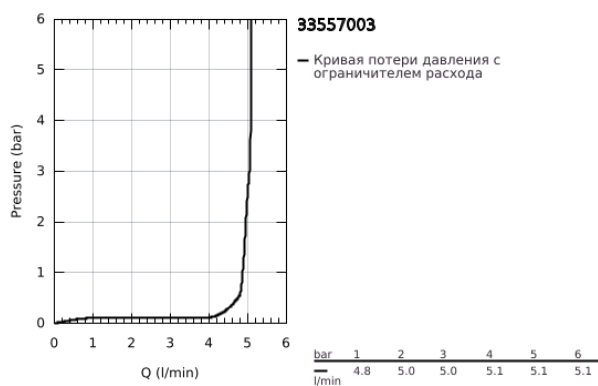

33 557 003 EUROSTYLE СМЕСИТЕЛЬ ОДНОРЫЧАЖНЫЙ ДЛЯ РАКОВИНЫ, DN 15 РАЗМЕР S

ОПИСАНИЕ ПРОДУКТА

- Colour: хром
- монтаж на одно отверстие
- металлическая рукоятка (с отверстием)
- GROHE SilkMove Плавность и точность управления - керамический картридж 35 мм
- настраиваемый ограничитель потока
- с ограничителем температуры
- GROHE LongLife Finish - стойкое долговечное покрытие
- GROHE EcoJoy Технология совершенного потока при уменьшенном расходе воды
- максимальный расход воды (при 3 бара): 5 л/мин
- GROHE FastFixation система быстрого монтажа
- цепочка
- гибкая подводка

33 557 003 **EUROSTYLE СМЕСИТЕЛЬ ОДНОРЫЧАЖНЫЙ ДЛЯ РАКОВИНЫ, DN 15**
РАЗМЕР S

ЗАПАСНЫЕ ЧАСТИ

- 1: Рычаг (Spare part-nr. 46938000)
 - 2: Колпак (Spare part-nr. 46492000)
 - 3: Винтовая стяжка (Spare part-nr. 46460000)
 - 4: Картридж (Spare part-nr. 46374000)
 - 5: Цепочка (Spare part-nr. 06815000)
 - 5.1: Крепление цепочки (Spare part-nr. 0116100M)
 - 6: Аэратор (Spare part-nr. 48159000)
 - 7: Обратное резьбовое соединение (Spare part-nr. 46671000)
 - 8: Ключ (Spare part-nr. 19332000)*
 - 9: Монтажный ключ (Spare part-nr. 19017000)*
- * Optional accessories