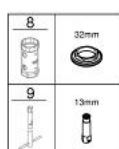

33 557 003 EUROSTYLE СМЕСИТЕЛЬ ОДНОРЫЧАЖНЫЙ ДЛЯ РАКОВИНЫ, DN 15 РАЗМЕР S

ОПИСАНИЕ ПРОДУКТА

- Colour: хром
- монтаж на одно отверстие
- металлическая рукоятка (с отверстием)
- GROHE SilkMove Плавность и точность управления - керамический картридж 35 мм
- настраиваемый ограничитель потока
- с ограничителем температуры
- GROHE LongLife Finish - стойкое долговечное покрытие
- GROHE EcoJoy Технология совершенного потока при уменьшенном расходе воды
- максимальный расход воды (при 3 бара): 5 л/мин
- GROHE FastFixation система быстрого монтажа
- цепочка
- гибкая подводка

33 557 003 **EUROSTYLE СМЕСИТЕЛЬ ОДНОРЫЧАЖНЫЙ ДЛЯ РАКОВИНЫ, DN 15**
РАЗМЕР S

ЗАПАСНЫЕ ЧАСТИ

- 1: Рычаг (Spare part-nr. 46938000)
 - 2: Колпак (Spare part-nr. 46492000)
 - 3: Винтовая стяжка (Spare part-nr. 46460000)
 - 4: Картридж (Spare part-nr. 46374000)
 - 5: Цепочка (Spare part-nr. 06815000)
 - 5.1: Крепление цепочки (Spare part-nr. 0116100M)
 - 6: Аэратор (Spare part-nr. 48159000)
 - 7: Обратное резьбовое соединение (Spare part-nr. 46671000)
 - 8: Ключ (Spare part-nr. 19332000)*
 - 9: Монтажный ключ (Spare part-nr. 19017000)*
- * Optional accessories