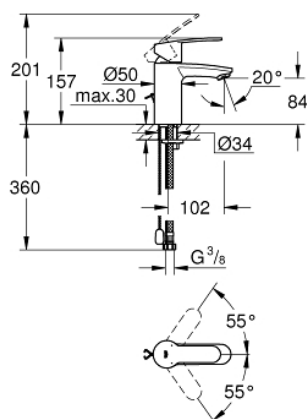

## 33 557 20E EUROSTYLE COSMOPOLITAN СМЕСИТЕЛЬ ОДНОРЫЧАЖНЫЙ ДЛЯ РАКОВИНЫ, DN 15 РАЗМЕР S

### ОПИСАНИЕ ПРОДУКТА

- Colour: хром
- монтаж на одно отверстие
- металлический рычаг
- GROHE SilkMove Плавность и точность управления - керамический картридж 35 мм
- настраиваемый ограничитель потока
- возможность установки мин. расхода 2,5 л/мин.
- ограничитель температуры
- GROHE LongLife Finish - стойкое долговечное покрытие
- GROHE EcoJoy Технология совершенного потока при уменьшенном расходе воды
- максимальный расход воды (при 3 бара): 5 л/мин
- GROHE FastFixation Система быстрого монтажа
- SpeedClean аэратор с функцией быстрой очистки от известковых отложений
- цепочка
- гибкая подводка
- класс шума I по DIN 4109

33 557 20E **EUROSTYLE COSMOPOLITAN СМЕСИТЕЛЬ ОДНОРЫЧАЖНЫЙ ДЛЯ  
РАКОВИНЫ, DN 15  
РАЗМЕР S**

**ЗАПАСНЫЕ ЧАСТИ**

- 1: Рычаг (Spare part-nr. 46748000)
- 2: Колпак (Spare part-nr. 46492000)
- 3: Винтовая стяжка (Spare part-nr. 46460000)
- 4: Картридж (Spare part-nr. 46374000)
- 5: Аэратор (Spare part-nr. 48159000)
- 6: Цепочка (Spare part-nr. 06815000)
- 7: Обратное резьбовое соединение (Spare part-nr. 46671000)
- 8: Ключ (Spare part-nr. 19332000)\*
- 9: Монтажный ключ (Spare part-nr. 19017000)\*