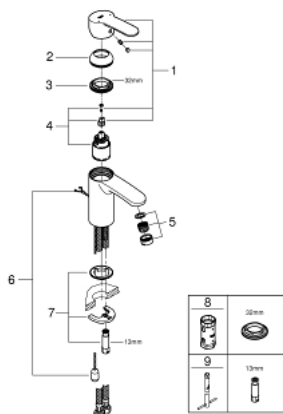

## 33 557 20E EUROSTYLE COSMOPOLITAN СМЕСИТЕЛЬ ОДНОРЫЧАЖНЫЙ ДЛЯ РАКОВИНЫ, DN 15 РАЗМЕР S

### ОПИСАНИЕ ПРОДУКТА

- Colour: хром
- монтаж на одно отверстие
- металлический рычаг
- GROHE SilkMove Плавность и точность управления - керамический картридж 35 мм
- настраиваемый ограничитель потока
- возможность установки мин. расхода 2,5 л/мин.
- ограничитель температуры
- GROHE LongLife Finish - стойкое долговечное покрытие
- GROHE EcoJoy Технология совершенного потока при уменьшенном расходе воды
- максимальный расход воды (при 3 бара): 5 л/мин
- GROHE FastFixation Система быстрого монтажа
- SpeedClean аэратор с функцией быстрой очистки от известковых отложений
- цепочка
- гибкая подводка
- класс шума I по DIN 4109

33 557 20E **EUROSTYLE COSMOPOLITAN СМЕСИТЕЛЬ ОДНОРЫЧАЖНЫЙ ДЛЯ  
РАКОВИНЫ, DN 15  
РАЗМЕР S**

**ЗАПАСНЫЕ ЧАСТИ**

- 1: Рычаг (Spare part-nr. 46748000)
- 2: Колпак (Spare part-nr. 46492000)
- 3: Винтовая стяжка (Spare part-nr. 46460000)
- 4: Картридж (Spare part-nr. 46374000)
- 5: Аэратор (Spare part-nr. 48159000)
- 6: Цепочка (Spare part-nr. 06815000)
- 7: Обратное резьбовое соединение (Spare part-nr. 46671000)
- 8: Ключ (Spare part-nr. 19332000)\*
- 9: Монтажный ключ (Spare part-nr. 19017000)\*