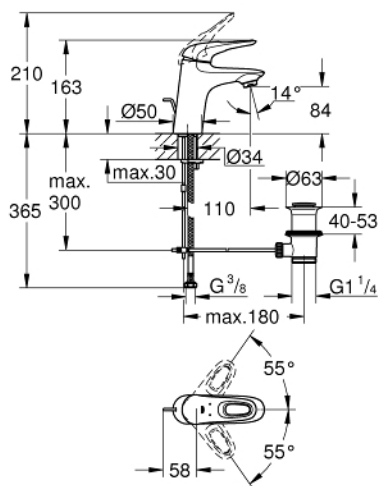

33 558 003 EUROSTYLE СМЕСИТЕЛЬ ОДНОРЫЧАЖНЫЙ ДЛЯ РАКОВИНЫ, DN 15 РАЗМЕР S

ОПИСАНИЕ ПРОДУКТА

- Colour: хром
- монтаж на одно отверстие
- металлическая рукоятка (с отверстием)
- GROHE SilkMove Плавность и точность управления - керамический картридж 35 мм
- настраиваемый ограничитель потока
- с ограничителем температуры
- GROHE LongLife Finish - стойкое долговечное покрытие
- GROHE EcoJoy Технология совершенного потока при уменьшенном расходе воды
- максимальный расход воды (при 3 бара): 5 л/мин
- GROHE FastFixation система быстрого монтажа
- рычажный донный клапан 1 1/4"
- гибкая подводка

33 558 003 EUROSTYLE СМЕСИТЕЛЬ ОДНОРЫЧАЖНЫЙ ДЛЯ РАКОВИНЫ, DN 15 РАЗМЕР S

ЗАПАСНЫЕ ЧАСТИ

- 1: Рычаг (Spare part-nr. 46938000)
 - 2: Колпак (Spare part-nr. 46492000)
 - 3: Винтовая стяжка (Spare part-nr. 46460000)
 - 4: Картридж (Spare part-nr. 46374000)
 - 5: Тяга (Spare part-nr. 46739000)
 - 6: Аэратор (Spare part-nr. 48159000)
 - 7: Обратное резьбовое соединение (Spare part-nr. 46671000)
 - 8: Сливной гарнитур 1 1/4" (Spare part-nr. 28910000)
 - 8.1: Пробка (Spare part-nr. 07182000)
 - 8.2: Эксцентриковая тяга (Spare part-nr. 07052000)
 - 9: Эксцентриковая тяга (Spare part-nr. 07341000)*
 - 10: Ключ (Spare part-nr. 19332000)*
 - 11: Монтажный ключ (Spare part-nr. 19017000)*
- * Optional accessories