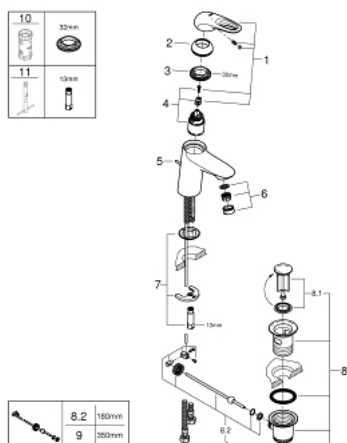

33 558 003 EUROSTYLE СМЕСИТЕЛЬ ОДНОРЫЧАЖНЫЙ ДЛЯ РАКОВИНЫ, DN 15 РАЗМЕР S

ОПИСАНИЕ ПРОДУКТА

- Colour: хром
- монтаж на одно отверстие
- металлическая рукоятка (с отверстием)
- GROHE SilkMove Плавность и точность управления - керамический картридж 35 мм
- настраиваемый ограничитель потока
- с ограничителем температуры
- GROHE LongLife Finish - стойкое долговечное покрытие
- GROHE EcoJoy Технология совершенного потока при уменьшенном расходе воды
- максимальный расход воды (при 3 бара): 5 л/мин
- GROHE FastFixation система быстрого монтажа
- рычажный донный клапан 1 1/4"
- гибкая подводка

33 558 003 EUROSTYLE СМЕСИТЕЛЬ ОДНОРЫЧАЖНЫЙ ДЛЯ РАКОВИНЫ, DN 15 РАЗМЕР S

ЗАПАСНЫЕ ЧАСТИ

- 1: Рычаг (Spare part-nr. 46938000)
 - 2: Колпак (Spare part-nr. 46492000)
 - 3: Винтовая стяжка (Spare part-nr. 46460000)
 - 4: Картридж (Spare part-nr. 46374000)
 - 5: Тяга (Spare part-nr. 46739000)
 - 6: Аэратор (Spare part-nr. 48159000)
 - 7: Обратное резьбовое соединение (Spare part-nr. 46671000)
 - 8: Сливной гарнитур 1 1/4" (Spare part-nr. 28910000)
 - 8.1: Пробка (Spare part-nr. 07182000)
 - 8.2: Эксцентриковая тяга (Spare part-nr. 07052000)
 - 9: Эксцентриковая тяга (Spare part-nr. 07341000)*
 - 10: Ключ (Spare part-nr. 19332000)*
 - 11: Монтажный ключ (Spare part-nr. 19017000)*
- * Optional accessories