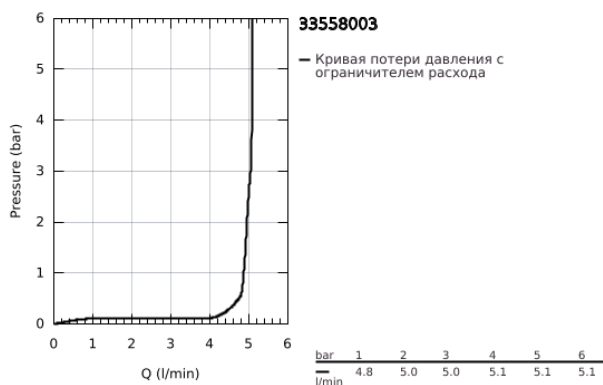

33 558 003 EUROSTYLE СМЕСИТЕЛЬ ОДНОРЫЧАЖНЫЙ ДЛЯ РАКОВИНЫ, DN 15 РАЗМЕР S

ОПИСАНИЕ ПРОДУКТА

- Colour: хром
- монтаж на одно отверстие
- металлическая рукоятка (с отверстием)
- GROHE SilkMove Плавность и точность управления - керамический картридж 35 мм
- настраиваемый ограничитель потока
- с ограничителем температуры
- GROHE LongLife Finish - стойкое долговечное покрытие
- GROHE EcoJoy Технология совершенного потока при уменьшенном расходе воды
- максимальный расход воды (при 3 бара): 5 л/мин
- GROHE FastFixation система быстрого монтажа
- рычажный донный клапан 1 1/4"
- гибкая подводка

33 558 003 EUROSTYLE СМЕСИТЕЛЬ ОДНОРЫЧАЖНЫЙ ДЛЯ РАКОВИНЫ, DN 15 РАЗМЕР S

ЗАПАСНЫЕ ЧАСТИ

- 1: Рычаг (Spare part-nr. 46938000)
 - 2: Колпак (Spare part-nr. 46492000)
 - 3: Винтовая стяжка (Spare part-nr. 46460000)
 - 4: Картридж (Spare part-nr. 46374000)
 - 5: Тяга (Spare part-nr. 46739000)
 - 6: Аэратор (Spare part-nr. 48159000)
 - 7: Обратное резьбовое соединение (Spare part-nr. 46671000)
 - 8: Сливной гарнитур 1 1/4" (Spare part-nr. 28910000)
 - 8.1: Пробка (Spare part-nr. 07182000)
 - 8.2: Эксцентриковая тяга (Spare part-nr. 07052000)
 - 9: Эксцентриковая тяга (Spare part-nr. 07341000)*
 - 10: Ключ (Spare part-nr. 19332000)*
 - 11: Монтажный ключ (Spare part-nr. 19017000)*
- * Optional accessories