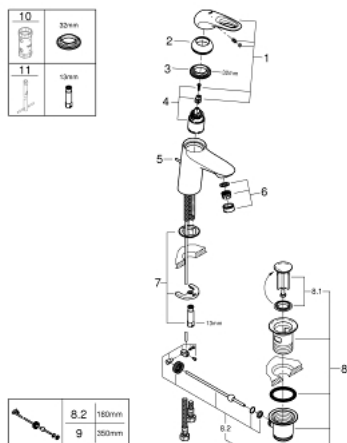

33 558 LS3 EUROSTYLE СМЕСИТЕЛЬ ОДНОРЫЧАЖНЫЙ ДЛЯ РАКОВИНЫ, DN 15 РАЗМЕР S

ОПИСАНИЕ ПРОДУКТА

- Colour: белая луна/хром
- монтаж на одно отверстие
- металлическая рукоятка (с отверстием)
- GROHE SilkMove Плавность и точность управления - керамический картридж 35 мм
- настраиваемый ограничитель потока
- с ограничителем температуры
- GROHE LongLife finish - стойкое долговечное покрытие
- GROHE EcoJoy Технология совершенного потока при уменьшенном расходе воды
- максимальный расход воды (при 3 бара): 5 л/мин
- GROHE FastFixation система быстрого монтажа
- рычажный донный клапан 1 1/4"
- гибкая подводка

33 558 LS3 EUROSTYLE СМЕСИТЕЛЬ ОДНОРЫЧАЖНЫЙ ДЛЯ РАКОВИНЫ, DN 15 РАЗМЕР S

ЗАПАСНЫЕ ЧАСТИ

- 1: Рычаг (Spare part-nr. 46938LS0)
 - 2: Колпак (Spare part-nr. 46492000)
 - 3: Винтовая стяжка (Spare part-nr. 46460000)
 - 4: Картридж (Spare part-nr. 46374000)
 - 5: Тяга (Spare part-nr. 46739000)
 - 6: Аэратор (Spare part-nr. 48159000)
 - 7: Обратное резьбовое соединение (Spare part-nr. 46671000)
 - 8: Сливной гарнитур 1 1/4" (Spare part-nr. 28910000)
 - 8.1: Пробка (Spare part-nr. 07182000)
 - 8.2: Эксцентриковая тяга (Spare part-nr. 07052000)
 - 9: Эксцентриковая тяга (Spare part-nr. 07341000)*
 - 10: Ключ (Spare part-nr. 19332000)*
 - 11: Монтажный ключ (Spare part-nr. 19017000)*
- * Optional accessories