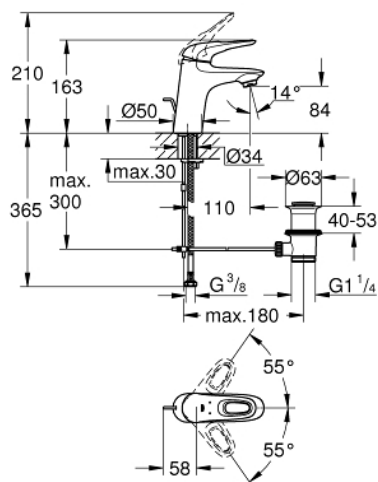

33 558 LS3 EUROSTYLE СМЕСИТЕЛЬ ОДНОРЫЧАЖНЫЙ ДЛЯ РАКОВИНЫ, DN 15 РАЗМЕР S

ОПИСАНИЕ ПРОДУКТА

- Colour: белая луна/хром
- монтаж на одно отверстие
- металлическая рукоятка (с отверстием)
- GROHE SilkMove Плавность и точность управления - керамический картридж 35 мм
- настраиваемый ограничитель потока
- с ограничителем температуры
- GROHE LongLife finish - стойкое долговечное покрытие
- GROHE EcoJoy Технология совершенного потока при уменьшенном расходе воды
- максимальный расход воды (при 3 бара): 5 л/мин
- GROHE FastFixation система быстрого монтажа
- рычажный донный клапан 1 1/4"
- гибкая подводка

33 558 LS3 EUROSTYLE СМЕСИТЕЛЬ ОДНОРЫЧАЖНЫЙ ДЛЯ РАКОВИНЫ, DN 15 РАЗМЕР S

ЗАПАСНЫЕ ЧАСТИ

- 1: Рычаг (Spare part-nr. 46938LS0)
 - 2: Колпак (Spare part-nr. 46492000)
 - 3: Винтовая стяжка (Spare part-nr. 46460000)
 - 4: Картридж (Spare part-nr. 46374000)
 - 5: Тяга (Spare part-nr. 46739000)
 - 6: Аэратор (Spare part-nr. 48159000)
 - 7: Обратное резьбовое соединение (Spare part-nr. 46671000)
 - 8: Сливной гарнитур 1 1/4" (Spare part-nr. 28910000)
 - 8.1: Пробка (Spare part-nr. 07182000)
 - 8.2: Эксцентриковая тяга (Spare part-nr. 07052000)
 - 9: Эксцентриковая тяга (Spare part-nr. 07341000)*
 - 10: Ключ (Spare part-nr. 19332000)*
 - 11: Монтажный ключ (Spare part-nr. 19017000)*
- * Optional accessories