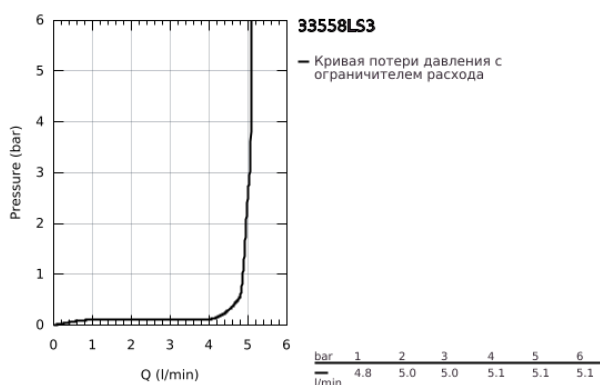

33 558 LS3 EUROSTYLE СМЕСИТЕЛЬ ОДНОРЫЧАЖНЫЙ ДЛЯ РАКОВИНЫ, DN 15 РАЗМЕР S

ОПИСАНИЕ ПРОДУКТА

- Colour: белая луна/хром
- монтаж на одно отверстие
- металлическая рукоятка (с отверстием)
- GROHE SilkMove Плавность и точность управления - керамический картридж 35 мм
- настраиваемый ограничитель потока
- с ограничителем температуры
- GROHE LongLife finish - стойкое долговечное покрытие
- GROHE EcoJoy Технология совершенного потока при уменьшенном расходе воды
- максимальный расход воды (при 3 бара): 5 л/мин
- GROHE FastFixation система быстрого монтажа
- рычажный донный клапан 1 1/4"
- гибкая подводка

33 558 LS3 EUROSTYLE СМЕСИТЕЛЬ ОДНОРЫЧАЖНЫЙ ДЛЯ РАКОВИНЫ, DN 15 РАЗМЕР S

ЗАПАСНЫЕ ЧАСТИ

- 1: Рычаг (Spare part-nr. 46938LS0)
 - 2: Колпак (Spare part-nr. 46492000)
 - 3: Винтовая стяжка (Spare part-nr. 46460000)
 - 4: Картридж (Spare part-nr. 46374000)
 - 5: Тяга (Spare part-nr. 46739000)
 - 6: Аэратор (Spare part-nr. 48159000)
 - 7: Обратное резьбовое соединение (Spare part-nr. 46671000)
 - 8: Сливной гарнитур 1 1/4" (Spare part-nr. 28910000)
 - 8.1: Пробка (Spare part-nr. 07182000)
 - 8.2: Эксцентриковая тяга (Spare part-nr. 07052000)
 - 9: Эксцентриковая тяга (Spare part-nr. 07341000)*
 - 10: Ключ (Spare part-nr. 19332000)*
 - 11: Монтажный ключ (Spare part-nr. 19017000)*
- * Optional accessories