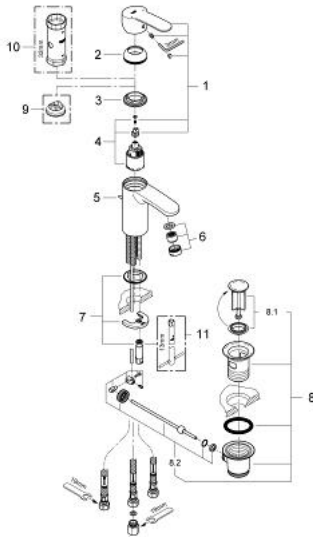

33 561 002 **EUROSTYLE COSMOPOLITAN BASIN MIXER 1/2"**
S-SIZE

SPARE PARTS

- 1: Lever (Spare part-nr. 46748000)
 - 2: Cap (Spare part-nr. 46492000)
 - 3: Screw coupling (Spare part-nr. 46460000)
 - 4: Cartridge (Spare part-nr. 46558000)
 - 5: Pop-up rod (Spare part-nr. 46739000)
 - 6: Flow straightener (Spare part-nr. 46162000)
 - 7: Shank mounting kit (Spare part-nr. 46671000)
 - 8: Waste set 1 1/4" (Spare part-nr. 28910000)
 - 8.1: Plug (Spare part-nr. 07182000)
 - 8.2: Eccentric rod (Spare part-nr. 07052000)
 - 9: Temperature limiter (Spare part-nr. 46375000)*
 - 10: Socket spanner (Spare part-nr. 19332000)
 - 11: Mounting wrench (Spare part-nr. 19017000)*
- * Optional accessories