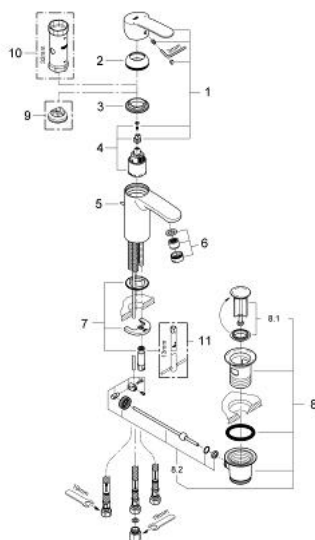

## 33 561 002 EUROSTYLE COSMOPOLITAN СМЕСИТЕЛЬ ОДНОРЫЧАЖНЫЙ ДЛЯ РАКОВИНЫ, DN 15 РАЗМЕР S

### ОПИСАНИЕ ПРОДУКТА

- Colour: хром
- монтаж на одно отверстие
- металлический рычаг
- GROHE SilkMove Плавность и точность управления - керамический картридж 35 мм
- настраиваемый ограничитель потока
- возможность установки мин. расхода 2,5 л/мин.
- GROHE LongLife Finish - стойкое долговечное покрытие
- GROHE FastFixation Система быстрого монтажа
- ламинарный преобразователь струи
- рычажный донный клапан 1 1/4"
- гибкая подводка
- для открытых водонагревателей
- дополнительный ограничитель температуры (46 375 000)
- класс шума I по DIN 4109

33 561 002 **EUROSTYLE COSMOPOLITAN СМЕСИТЕЛЬ ОДНОРЫЧАЖНЫЙ ДЛЯ  
РАКОВИНЫ, DN 15  
РАЗМЕР S**

**ЗАПАСНЫЕ ЧАСТИ**

- 1: Рычаг (Spare part-nr. 46748000)
  - 2: Колпак (Spare part-nr. 46492000)
  - 3: Винтовая стяжка (Spare part-nr. 46460000)
  - 4: Картридж (Spare part-nr. 46558000)
  - 5: Тяга (Spare part-nr. 46739000)
  - 6: Регулятор струи (Spare part-nr. 46162000)
  - 7: Обратное резьбовое соединение (Spare part-nr. 46671000)
  - 8: Сливной гарнитур 1 1/4" (Spare part-nr. 28910000)
  - 8.1: Пробка (Spare part-nr. 07182000)
  - 8.2: Эксцентриковая тяга (Spare part-nr. 07052000)
  - 9: Ограничитель температуры (Spare part-nr. 46375000)\*
  - 10: Ключ (Spare part-nr. 19332000)
  - 11: Монтажный ключ (Spare part-nr. 19017000)\*
- \* Optional accessories