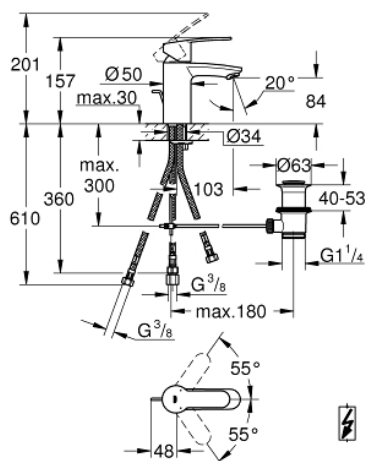

## 33 561 002 EUROSTYLE COSMOPOLITAN СМЕСИТЕЛЬ ОДНОРЫЧАЖНЫЙ ДЛЯ РАКОВИНЫ, DN 15 РАЗМЕР S

### ОПИСАНИЕ ПРОДУКТА

- Colour: хром
- монтаж на одно отверстие
- металлический рычаг
- GROHE SilkMove Плавность и точность управления - керамический картридж 35 мм
- настраиваемый ограничитель потока
- возможность установки мин. расхода 2,5 л/мин.
- GROHE LongLife Finish - стойкое долговечное покрытие
- GROHE FastFixation Система быстрого монтажа
- ламинарный преобразователь струи
- рычажный донный клапан 1 1/4"
- гибкая подводка
- для открытых водонагревателей
- дополнительный ограничитель температуры (46 375 000)
- класс шума I по DIN 4109

33 561 002 **EUROSTYLE COSMOPOLITAN СМЕСИТЕЛЬ ОДНОРЫЧАЖНЫЙ ДЛЯ  
РАКОВИНЫ, DN 15  
РАЗМЕР S**

**ЗАПАСНЫЕ ЧАСТИ**

- 1: Рычаг (Spare part-nr. 46748000)
  - 2: Колпак (Spare part-nr. 46492000)
  - 3: Винтовая стяжка (Spare part-nr. 46460000)
  - 4: Картридж (Spare part-nr. 46558000)
  - 5: Тяга (Spare part-nr. 46739000)
  - 6: Регулятор струи (Spare part-nr. 46162000)
  - 7: Обратное резьбовое соединение (Spare part-nr. 46671000)
  - 8: Сливной гарнитур 1 1/4" (Spare part-nr. 28910000)
  - 8.1: Пробка (Spare part-nr. 07182000)
  - 8.2: Эксцентриковая тяга (Spare part-nr. 07052000)
  - 9: Ограничитель температуры (Spare part-nr. 46375000)\*
  - 10: Ключ (Spare part-nr. 19332000)
  - 11: Монтажный ключ (Spare part-nr. 19017000)\*
- \* Optional accessories