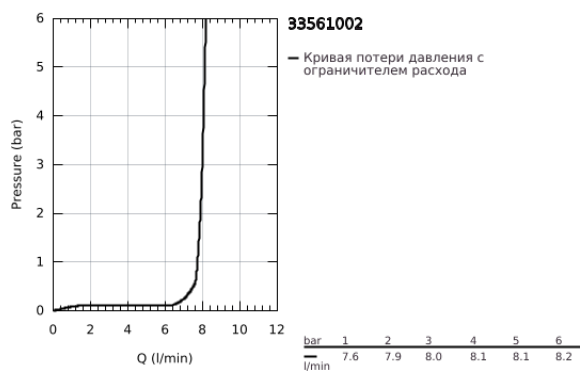

## 33 561 002 EUROSTYLE COSMOPOLITAN СМЕСИТЕЛЬ ОДНОРЫЧАЖНЫЙ ДЛЯ РАКОВИНЫ, DN 15 РАЗМЕР S

### ОПИСАНИЕ ПРОДУКТА

- Colour: хром
- монтаж на одно отверстие
- металлический рычаг
- GROHE SilkMove Плавность и точность управления - керамический картридж 35 мм
- настраиваемый ограничитель потока
- возможность установки мин. расхода 2,5 л/мин.
- GROHE LongLife Finish - стойкое долговечное покрытие
- GROHE FastFixation Система быстрого монтажа
- ламинарный преобразователь струи
- рычажный донный клапан 1 1/4"
- гибкая подводка
- для открытых водонагревателей
- дополнительный ограничитель температуры (46 375 000)
- класс шума I по DIN 4109

33 561 002 **EUROSTYLE COSMOPOLITAN СМЕСИТЕЛЬ ОДНОРЫЧАЖНЫЙ ДЛЯ  
РАКОВИНЫ, DN 15  
РАЗМЕР S**

**ЗАПАСНЫЕ ЧАСТИ**

- 1: Рычаг (Spare part-nr. 46748000)
  - 2: Колпак (Spare part-nr. 46492000)
  - 3: Винтовая стяжка (Spare part-nr. 46460000)
  - 4: Картридж (Spare part-nr. 46558000)
  - 5: Тяга (Spare part-nr. 46739000)
  - 6: Регулятор струи (Spare part-nr. 46162000)
  - 7: Обратное резьбовое соединение (Spare part-nr. 46671000)
  - 8: Сливной гарнитур 1 1/4" (Spare part-nr. 28910000)
  - 8.1: Пробка (Spare part-nr. 07182000)
  - 8.2: Эксцентриковая тяга (Spare part-nr. 07052000)
  - 9: Ограничитель температуры (Spare part-nr. 46375000)\*
  - 10: Ключ (Spare part-nr. 19332000)
  - 11: Монтажный ключ (Spare part-nr. 19017000)\*
- \* Optional accessories