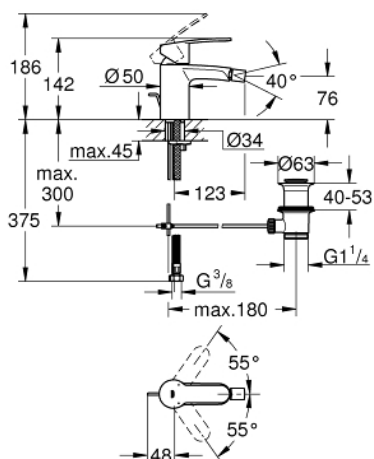

33 565 002 EUROSTYLE COSMOPOLITAN СМЕСИТЕЛЬ ОДНОРЫЧАЖНЫЙ ДЛЯ БИДЕ DN 15 S-SIZE

ОПИСАНИЕ ПРОДУКТА

- Colour: хром
- монтаж на одно отверстие
- металлический рычаг
- GROHE SilkMove Плавность и точность управления - керамический картридж 35 мм
- настраиваемый ограничитель потока
- возможность установки мин. расхода 2,5 л/мин.
- GROHE LongLife Finish - стойкое долговечное покрытие
- GROHE EcoJoy Технология совершенного потока при уменьшенном расходе воды
- максимальный расход воды (при 3 бара): 5 л/мин
- GROHE FastFixation Система быстрого монтажа
- аэратор с шаровым шарниром
- рычажный донный клапан 1 1/4"
- гибкая подводка
- минимальное давление 1,0 бар
- дополнительный ограничитель температуры (46 375 000)

33 565 002 **EUROSTYLE COSMOPOLITAN СМЕСИТЕЛЬ ОДНОРЫЧАЖНЫЙ ДЛЯ БИДЕ**
DN 15
S-SIZE

ЗАПАСНЫЕ ЧАСТИ

- 1: Рычаг (Spare part-nr. 46748000)
 - 2: Колпак (Spare part-nr. 46492000)
 - 3: Винтовая стяжка (Spare part-nr. 46460000)
 - 4: Картридж (Spare part-nr. 46374000)
 - 5: Тяга (Spare part-nr. 46739000)
 - 6: Аэратор (Spare part-nr. 13998000)
 - 7: Обратное резьбовое соединение (Spare part-nr. 46671000)
 - 8: Сливной гарнитур 1 1/4" (Spare part-nr. 28910000)
 - 8.1: Пробка (Spare part-nr. 07182000)
 - 8.2: Эксцентриковая тяга (Spare part-nr. 07052000)
 - 9: Шланг под давлением (Spare part-nr. 46255000)
 - 10: Ограничитель температуры (Spare part-nr. 46375000)*
 - 11: Ключ (Spare part-nr. 19332000)*
 - 12: Монтажный ключ (Spare part-nr. 19017000)*
 - 13: Эксцентриковая тяга (Spare part-nr. 07341000)*
- * Optional accessories