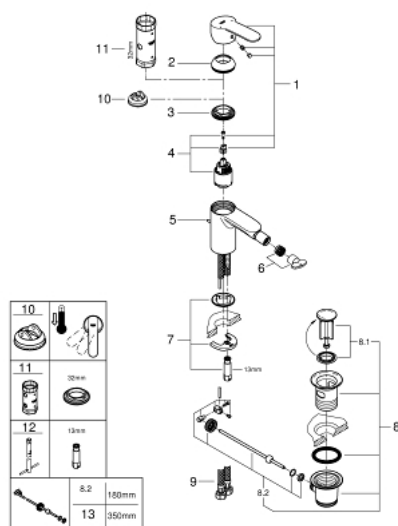

33 565 002 EUROSTYLE COSMOPOLITAN СМЕСИТЕЛЬ ОДНОРЫЧАЖНЫЙ ДЛЯ БИДЕ DN 15 S-SIZE

ОПИСАНИЕ ПРОДУКТА

- Colour: хром
- монтаж на одно отверстие
- металлический рычаг
- GROHE SilkMove Плавность и точность управления - керамический картридж 35 мм
- настраиваемый ограничитель потока
- возможность установки мин. расхода 2,5 л/мин.
- GROHE LongLife Finish - стойкое долговечное покрытие
- GROHE EcoJoy Технология совершенного потока при уменьшенном расходе воды
- максимальный расход воды (при 3 бара): 5 л/мин
- GROHE FastFixation Система быстрого монтажа
- аэратор с шаровым шарниром
- рычажный донный клапан 1 1/4"
- гибкая подводка
- минимальное давление 1,0 бар
- дополнительный ограничитель температуры (46 375 000)

33 565 002 **EUROSTYLE COSMOPOLITAN СМЕСИТЕЛЬ ОДНОРЫЧАЖНЫЙ ДЛЯ БИДЕ**
DN 15
S-SIZE

ЗАПАСНЫЕ ЧАСТИ

- 1: Рычаг (Spare part-nr. 46748000)
 - 2: Колпак (Spare part-nr. 46492000)
 - 3: Винтовая стяжка (Spare part-nr. 46460000)
 - 4: Картридж (Spare part-nr. 46374000)
 - 5: Тяга (Spare part-nr. 46739000)
 - 6: Аэратор (Spare part-nr. 13998000)
 - 7: Обратное резьбовое соединение (Spare part-nr. 46671000)
 - 8: Сливной гарнитур 1 1/4" (Spare part-nr. 28910000)
 - 8.1: Пробка (Spare part-nr. 07182000)
 - 8.2: Эксцентриковая тяга (Spare part-nr. 07052000)
 - 9: Шланг под давлением (Spare part-nr. 46255000)
 - 10: Ограничитель температуры (Spare part-nr. 46375000)*
 - 11: Ключ (Spare part-nr. 19332000)*
 - 12: Монтажный ключ (Spare part-nr. 19017000)*
 - 13: Эксцентриковая тяга (Spare part-nr. 07341000)*
- * Optional accessories