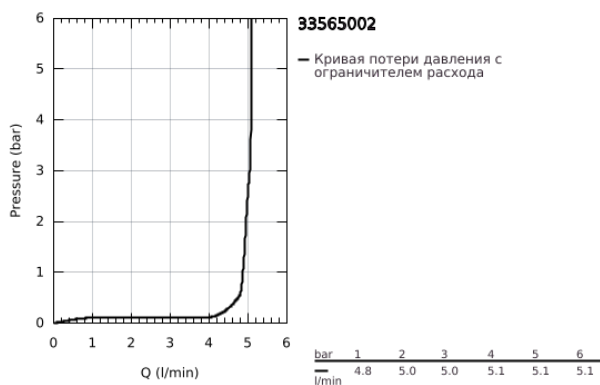

33 565 002 EUROSTYLE COSMOPOLITAN СМЕСИТЕЛЬ ОДНОРЫЧАЖНЫЙ ДЛЯ БИДЕ DN 15 S-SIZE

ОПИСАНИЕ ПРОДУКТА

- Colour: хром
- монтаж на одно отверстие
- металлический рычаг
- GROHE SilkMove Плавность и точность управления - керамический картридж 35 мм
- настраиваемый ограничитель потока
- возможность установки мин. расхода 2,5 л/мин.
- GROHE LongLife Finish - стойкое долговечное покрытие
- GROHE EcoJoy Технология совершенного потока при уменьшенном расходе воды
- максимальный расход воды (при 3 бара): 5 л/мин
- GROHE FastFixation Система быстрого монтажа
- аэратор с шаровым шарниром
- рычажный донный клапан 1 1/4"
- гибкая подводка
- минимальное давление 1,0 бар
- дополнительный ограничитель температуры (46 375 000)

33 565 002 **EUROSTYLE COSMOPOLITAN СМЕСИТЕЛЬ ОДНОРЫЧАЖНЫЙ ДЛЯ БИДЕ**
DN 15
S-SIZE

ЗАПАСНЫЕ ЧАСТИ

- 1: Рычаг (Spare part-nr. 46748000)
 - 2: Колпак (Spare part-nr. 46492000)
 - 3: Винтовая стяжка (Spare part-nr. 46460000)
 - 4: Картридж (Spare part-nr. 46374000)
 - 5: Тяга (Spare part-nr. 46739000)
 - 6: Аэратор (Spare part-nr. 13998000)
 - 7: Обратное резьбовое соединение (Spare part-nr. 46671000)
 - 8: Сливной гарнитур 1 1/4" (Spare part-nr. 28910000)
 - 8.1: Пробка (Spare part-nr. 07182000)
 - 8.2: Эксцентриковая тяга (Spare part-nr. 07052000)
 - 9: Шланг под давлением (Spare part-nr. 46255000)
 - 10: Ограничитель температуры (Spare part-nr. 46375000)*
 - 11: Ключ (Spare part-nr. 19332000)*
 - 12: Монтажный ключ (Spare part-nr. 19017000)*
 - 13: Эксцентриковая тяга (Spare part-nr. 07341000)*
- * Optional accessories